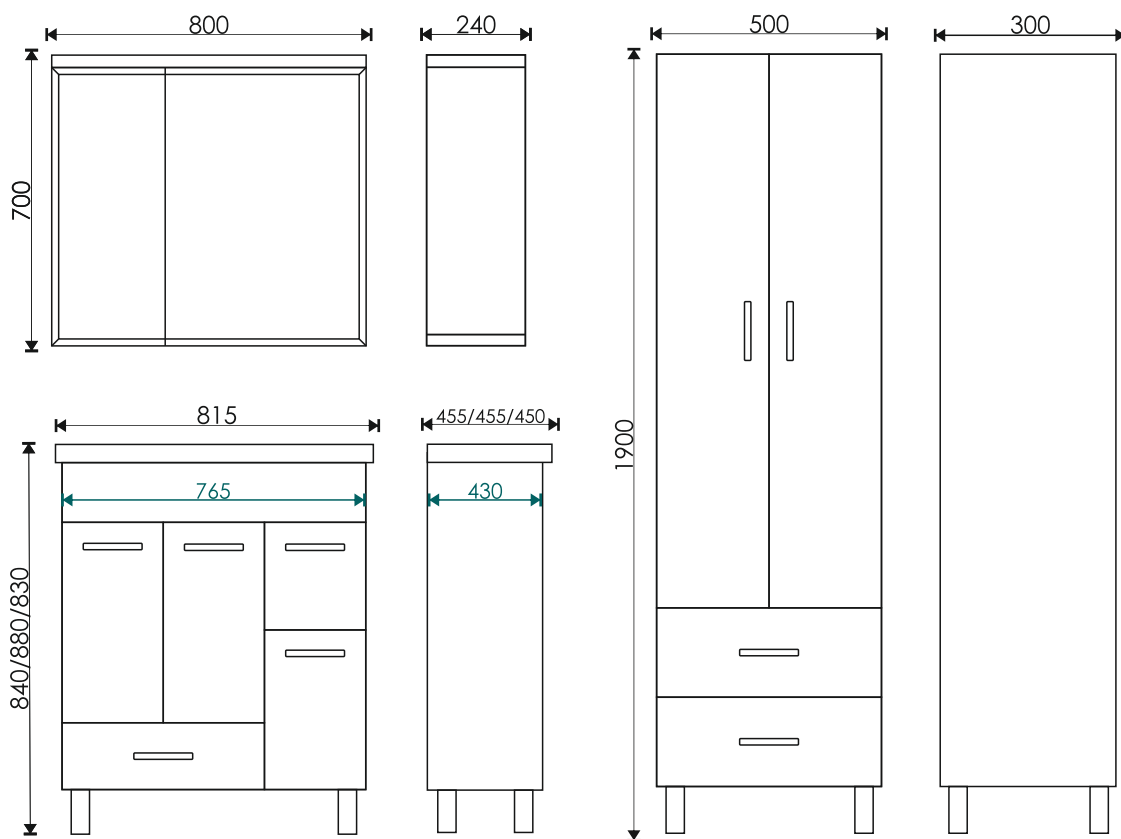

Сосо 80
800*450*165 мм

EvəGold

Просканируйте QR-код, чтобы увидеть видеобзор коллекции и технические характеристики на сайте

grandfayans.ru

Geneva 80

Стиль: лофт

 Материал корпуса: ЛДСП
 Материал фасада: МДФ, облицованный пленкой ПВХ