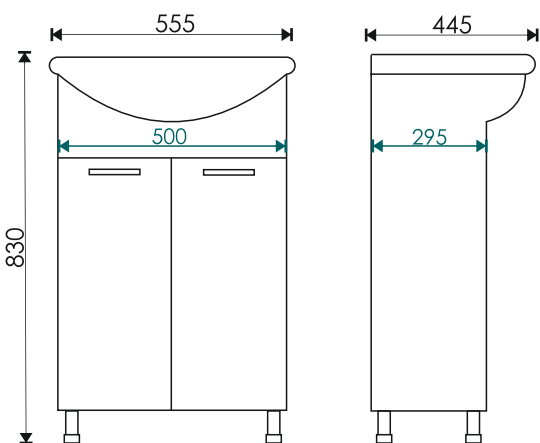

Уют 550
555*445*200 мм