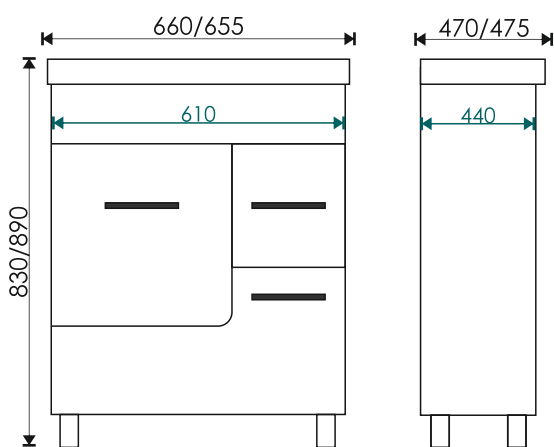

Материал корпуса: ЛДСП
Материал фасада: МДФ, облицованный пленкой ПВХ

корпус: дуб
фасад: серый камень

Дверь и ящики с доводчиками для плавного закрывания