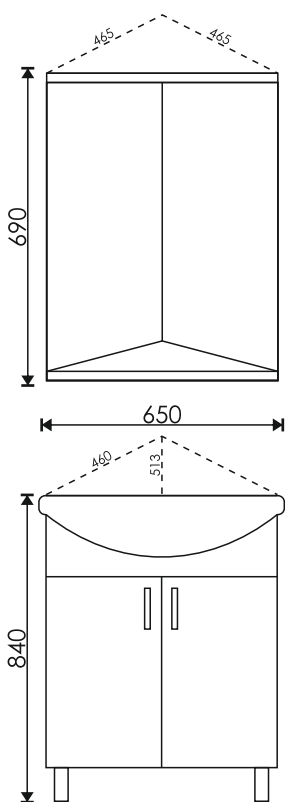

- Материал корпуса: ЛДСП
  Материал фасада: МДФ, облицованный пленкой ПВХ

☐ корпус: белый   ☐ фасад: белый глянец

- Петли дверей с доводчиками для плавного закрывания

- Зеркало оснащено подсветкой

Тумба комплектуется умывальником: