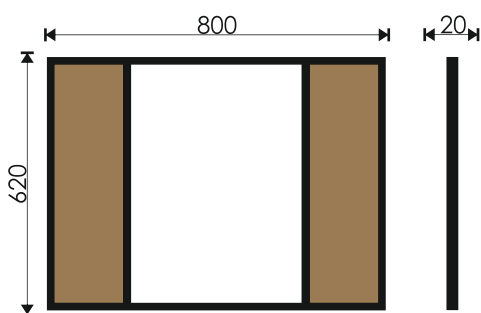

EvəGold

Просканируйте QR-код,
чтобы увидеть видеообзор
коллекции и технические
характеристики на сайте

grandfayans.ru

Irvin 80

Стиль: лофт

Материал корпуса/фасада: ЛДСП

Материал столешницы: МДФ, облицованный пленкой ПВХ