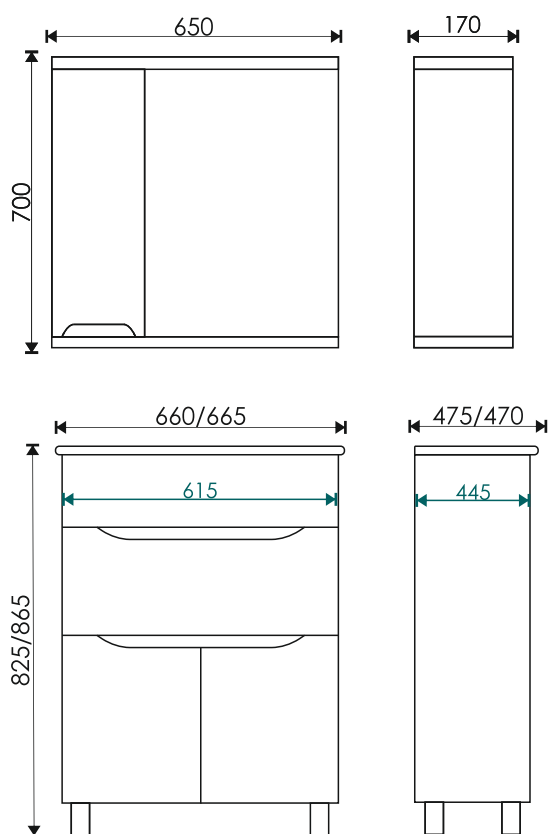

Материал корпуса: ЛДСП
Материал фасада: МДФ, покрытый эмалью

☐ корпус: белый ☐ фасад: белый глянец

Двери и ящик с доводчиками для плавного закрывания

Зеркало оснащено подсветкой

Тумба комплектуется умывальником: