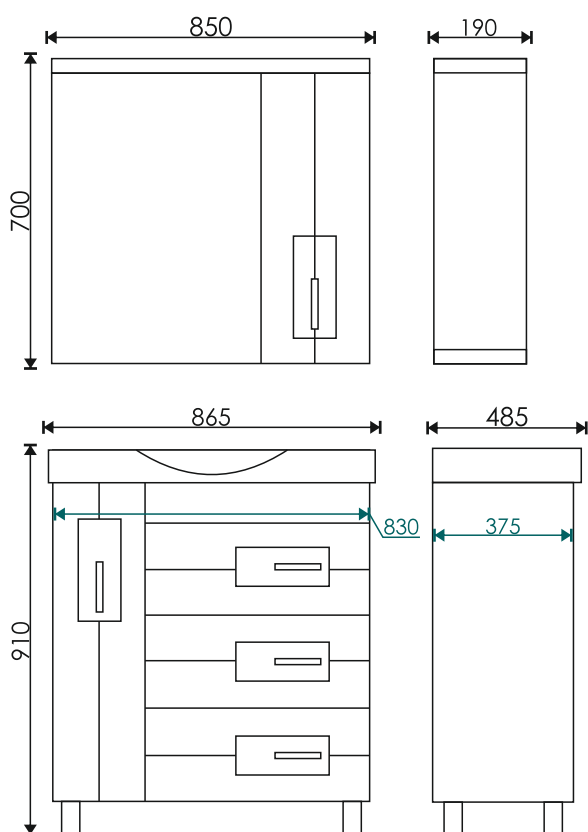

- Материал корпуса/ фасада: МДФ, облицованный пленкой ПВХ

  ☐ корпус: белый глянец   ☐ фасад: белый глянец
- Двери и ящики с доводчиками для плавного закрывания
- Зеркало оснащено подсветкой

Тумба комплектуется умывальником: