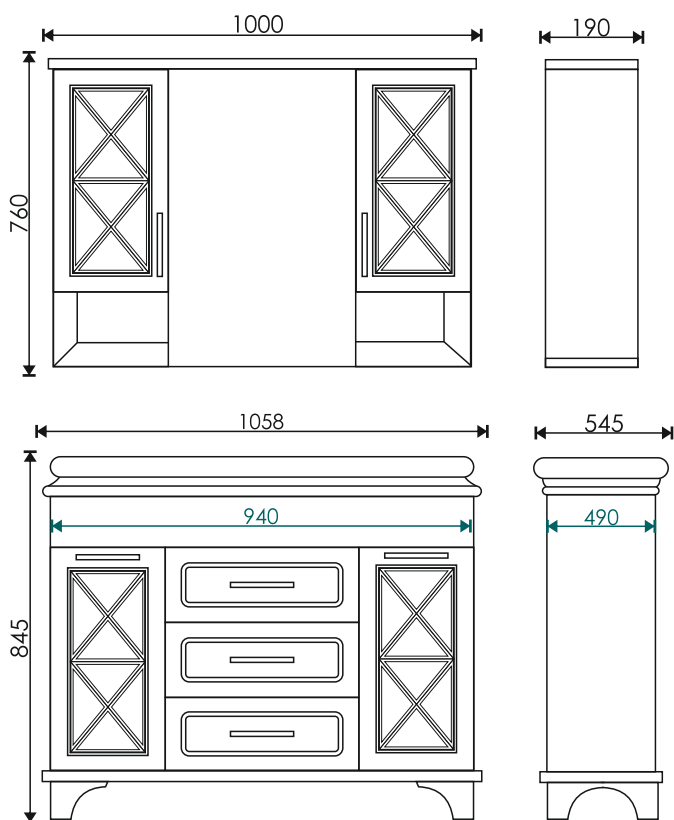

Тумба комплектуется умывальником:

Дуглас 1050
1058*545*215 мм

EvəGold

Просканируйте QR-код,
чтобы увидеть видеобзор
коллекции и технические
характеристики на сайте

grandfayans.ru

Duglas 105

Стиль: классический