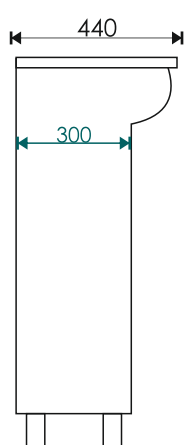

Оскар 650
 660*475*185 мм

Вилис 650
 655*470*165 мм

EvəGold

Просканируйте QR-код,
чтобы увидеть видеобзор
коллекции и технические
характеристики на сайте

grandfayans.ru

Melania 65

Стиль: современный

Материал корпуса/ фасада: МДФ, облицованный пленкой ПВХ