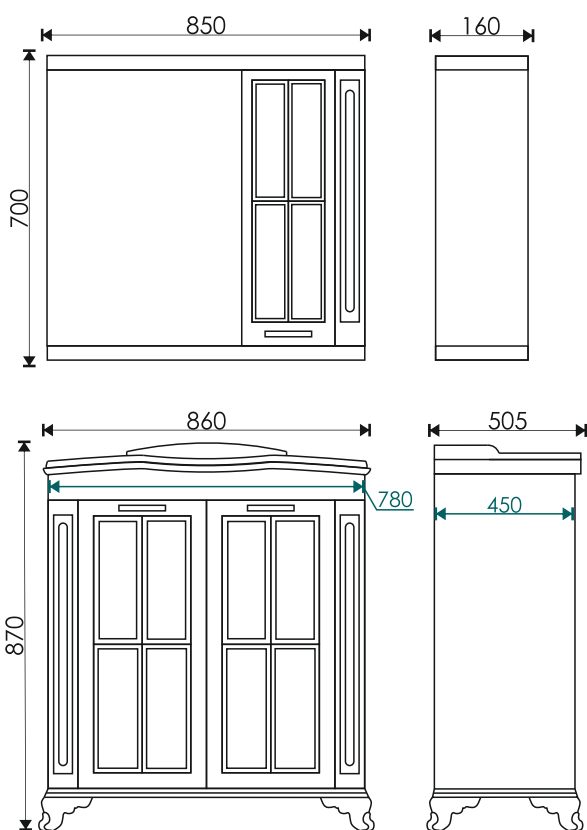

Элвис 850
865*485*175 мм

EvəGold

Просканируйте QR-код,
чтобы увидеть видеобзор
коллекции и технические
характеристики на сайте

grandfayans.ru

Giovanni 85

Стиль: классический

- 

Материал корпуса/ фасада: МДФ, облицованный пленкой ПВХ
- корпус: белый глянец фасад: белый глянец
- 