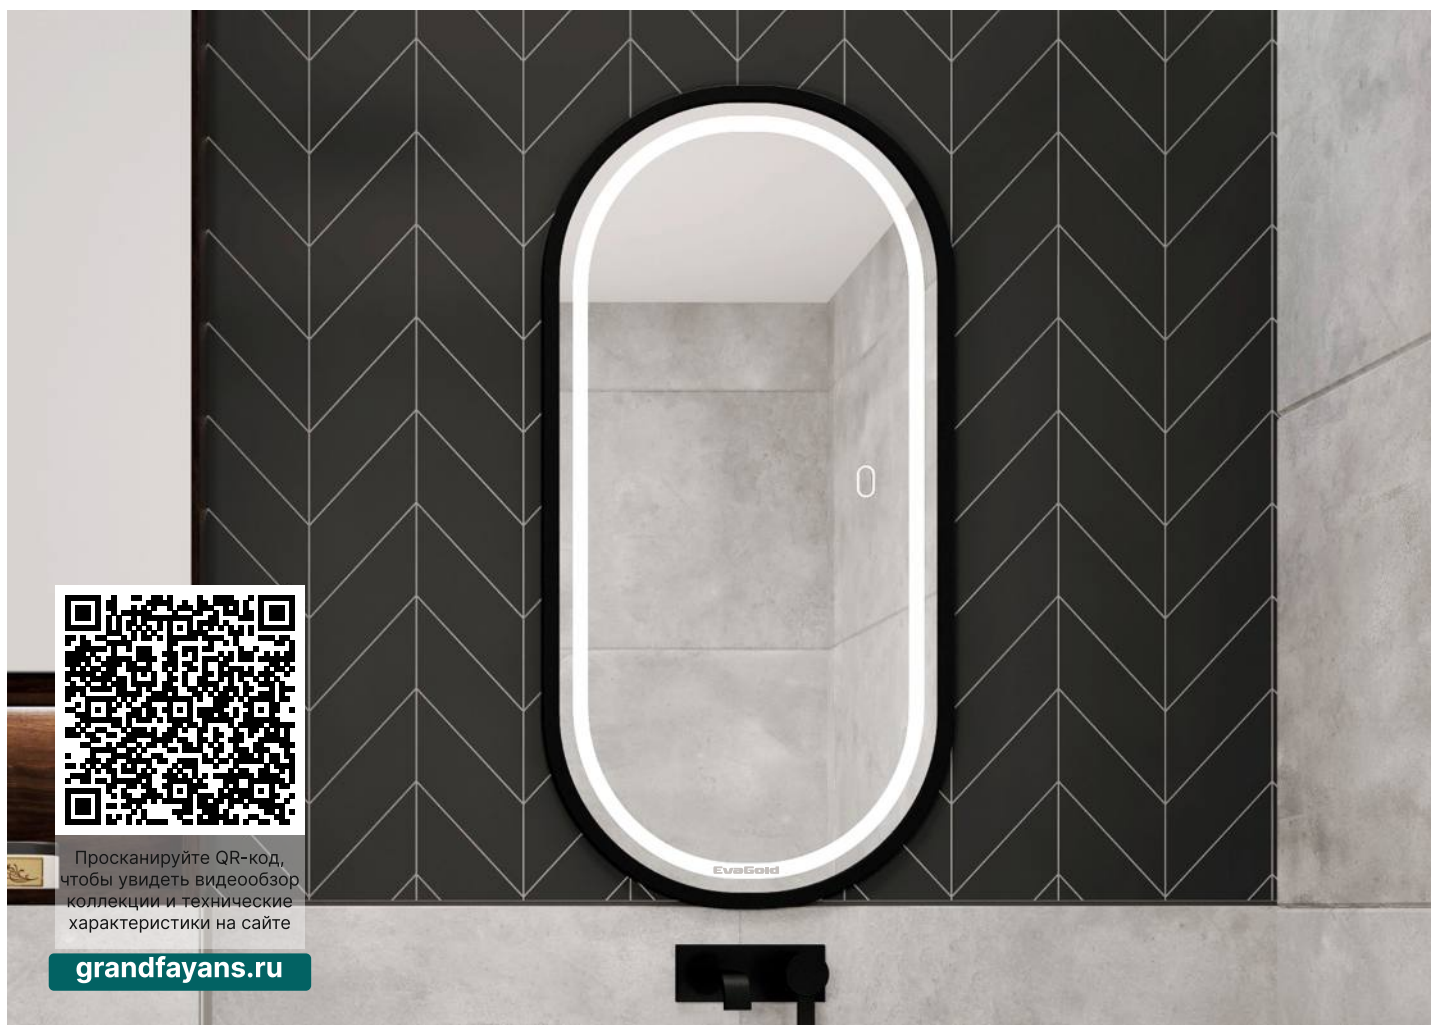

Просканируйте QR-код, чтобы увидеть видеообзор коллекции и технические характеристики на сайте

grandfayans.ru