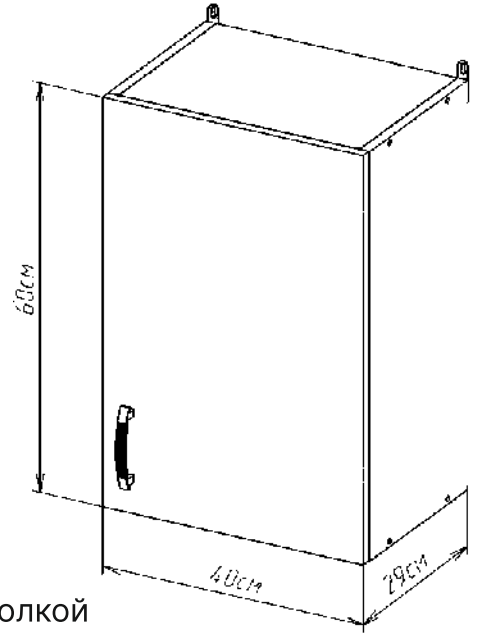

400 Шкаф навесной для посуды с полкой
600*400*290 мм