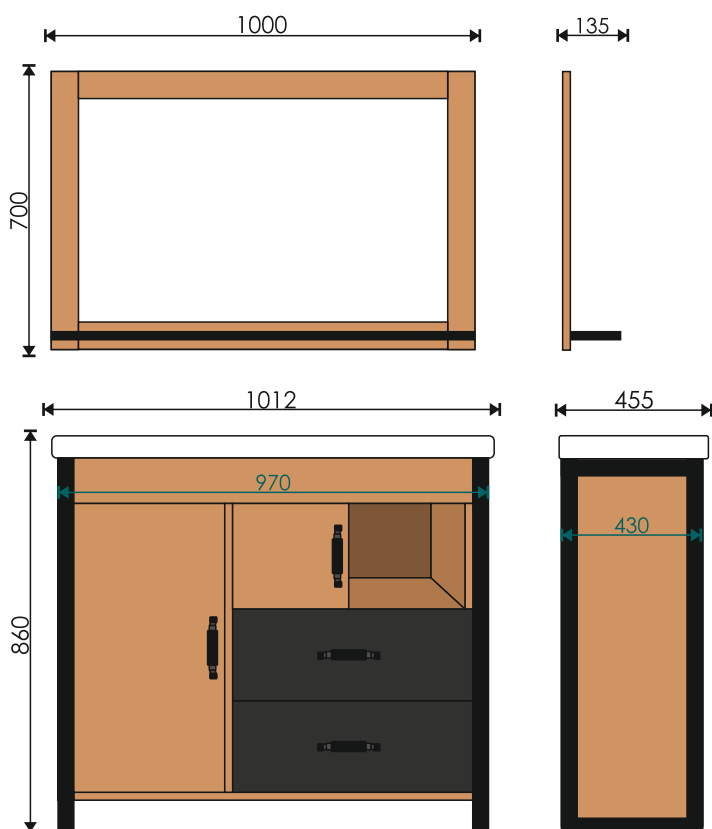

Материал корпуса: ЛДСП
Материал фасада: ЛДСП

корпус: дуб крафт
золотой/ черный

фасад: дуб крафт
золотой/ черный

Двери и ящики с доводчиками для плавного закрывания

Регулируемые подпятники

Тумба комплектуется умывальниками: