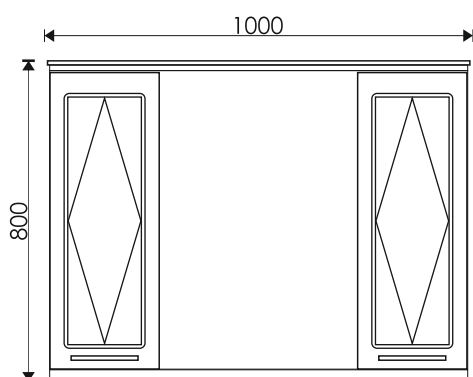

Материал корпуса: ЛДСП
Материал фасада: МДФ, облицованный пленкой ПВХ

корпус: белый

фасад: белый глянец

Двери и ящики с доводчиками для плавного закрывания

Зеркало оснащено подсветкой

Тумба комплектуется умывальником: