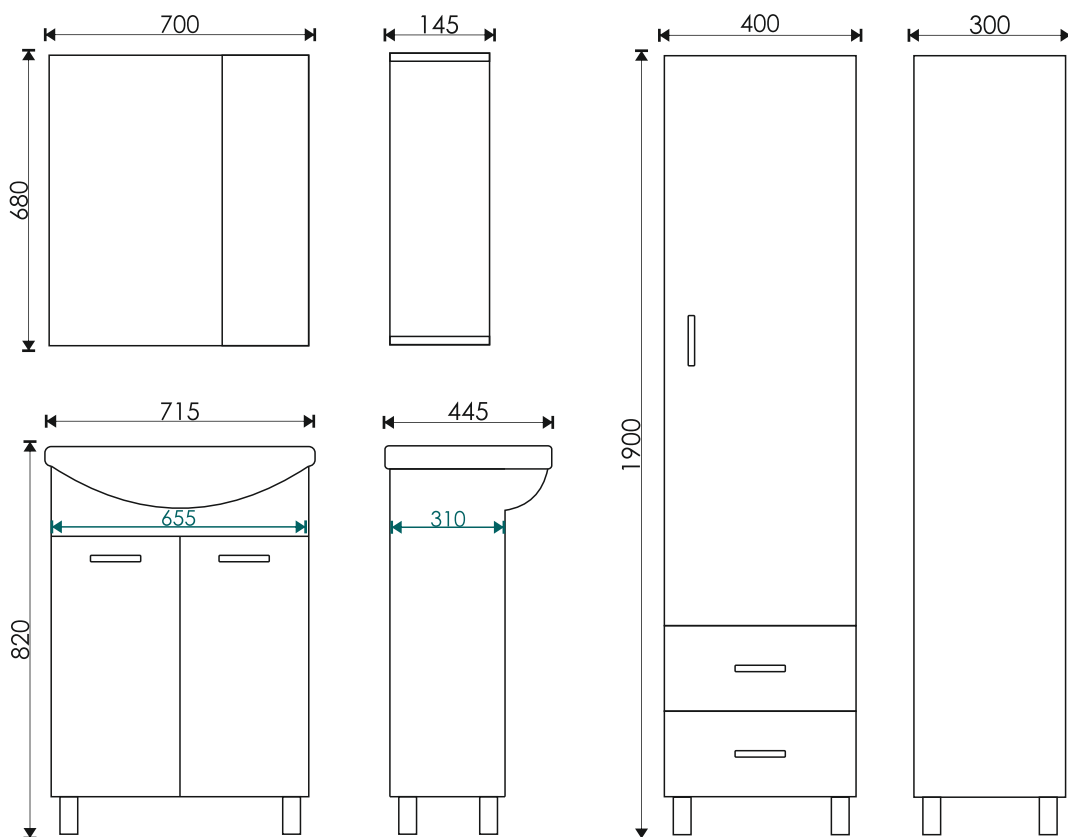

корпус: белый

фасад: белый глянец

Двери с доводчиками для плавного закрывания

Универсальная установка зеркального шкафа – можно перевернуть

Тумба комплектуется умывальником:

Балтика 70
715*445*195 мм

EvəGold