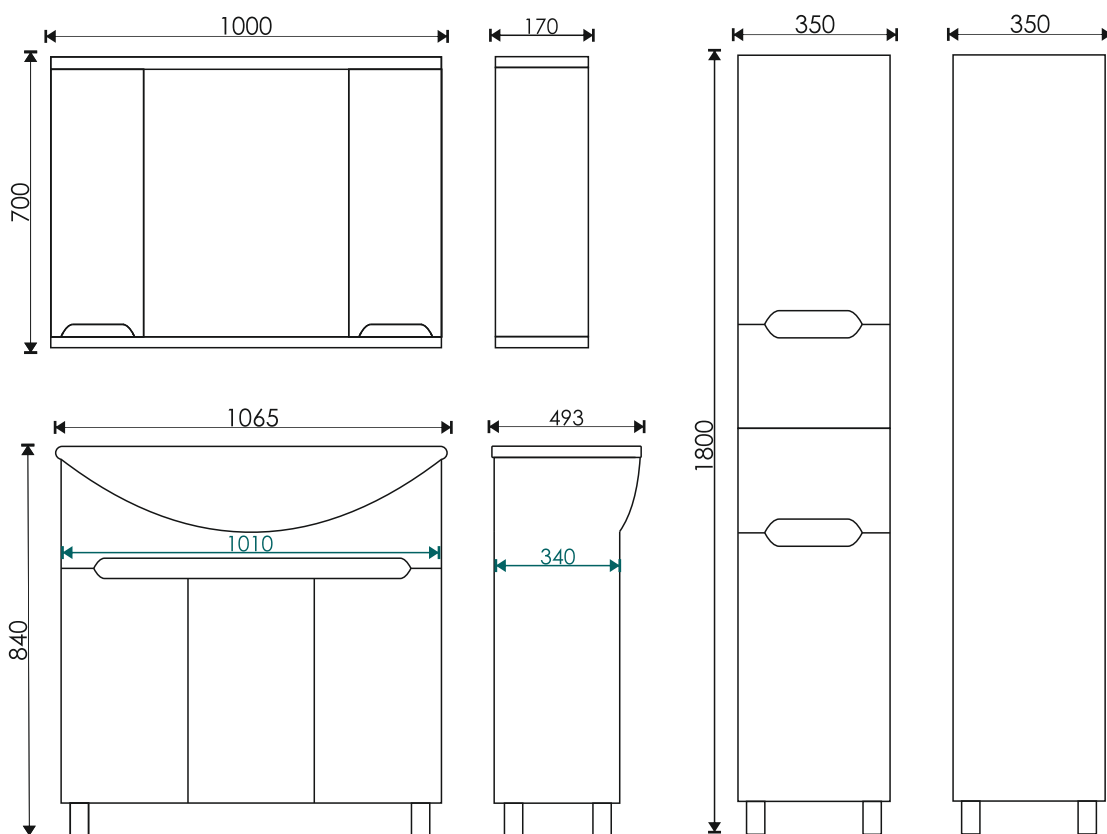

Стиль 1050
1065*493*215 мм

EvəGold

Просканируйте QR-код,
чтобы увидеть видеобзор
коллекции и технические
характеристики на сайте

grandfayans.ru

Modern 100

Стиль: классический

Материал корпуса/ фасада: МДФ, облицованный пленкой ПВХ