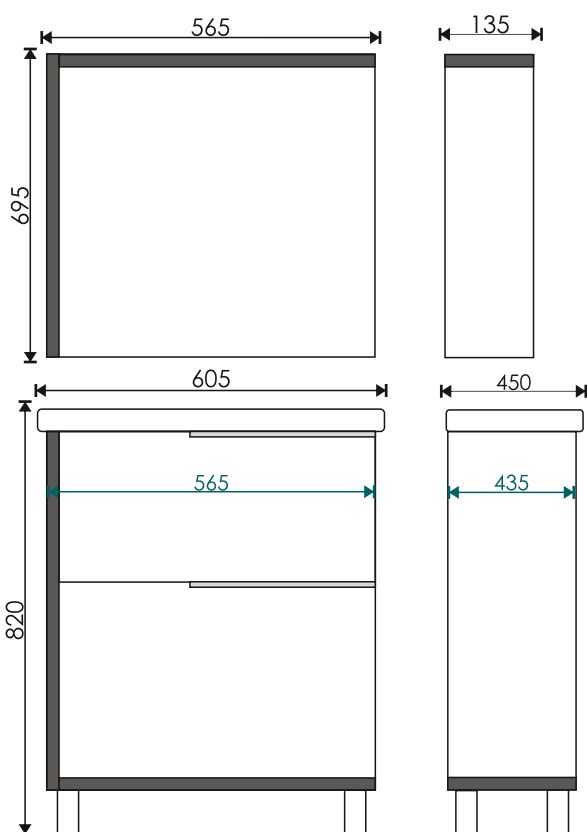

Материал корпуса: ЛДСП
Материал фасада: МДФ, облицованный пленкой ПВХ

корпус: белый/
дуб апрельский
нордик

фасад: белый глянец

Дверь и ящики оснащены доводчиками для плавного закрытия

Тумба комплектуется умывальником: