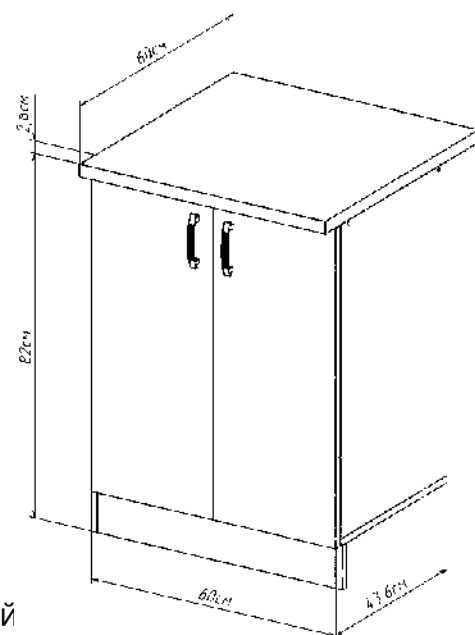

600 Стол рабочий разделочный
848*600*600 мм