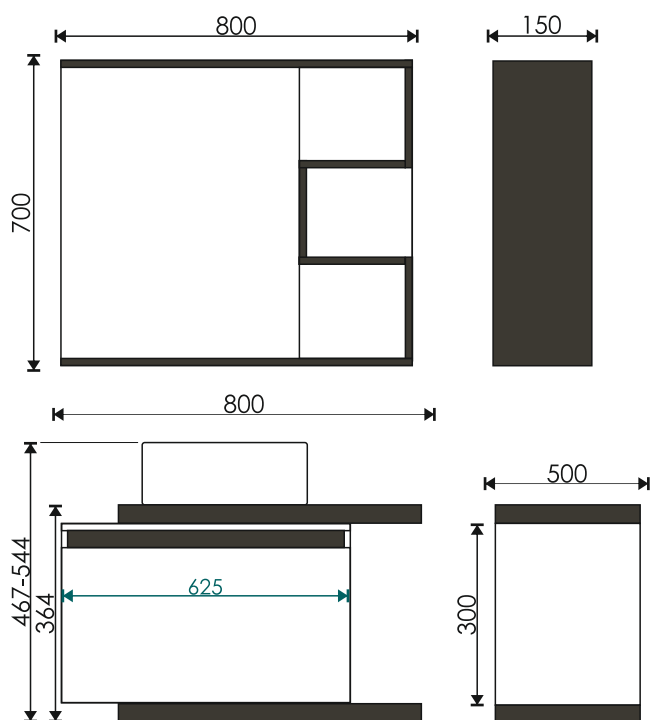

100% влагостойкость материалов