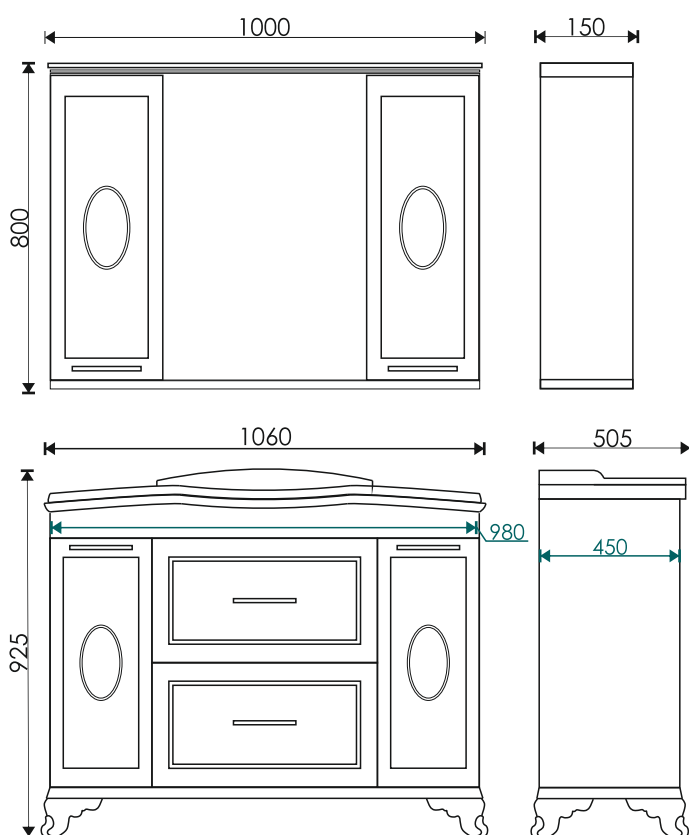

Материал корпуса/ фасада: МДФ, облицованный пленкой ПВХ

корпус: белый глянец

фасад: белый глянец

Двери и ящики с доводчиками для плавного закрывания

Зеркало оснащено подсветкой

Тумба комплектуется умывальником: