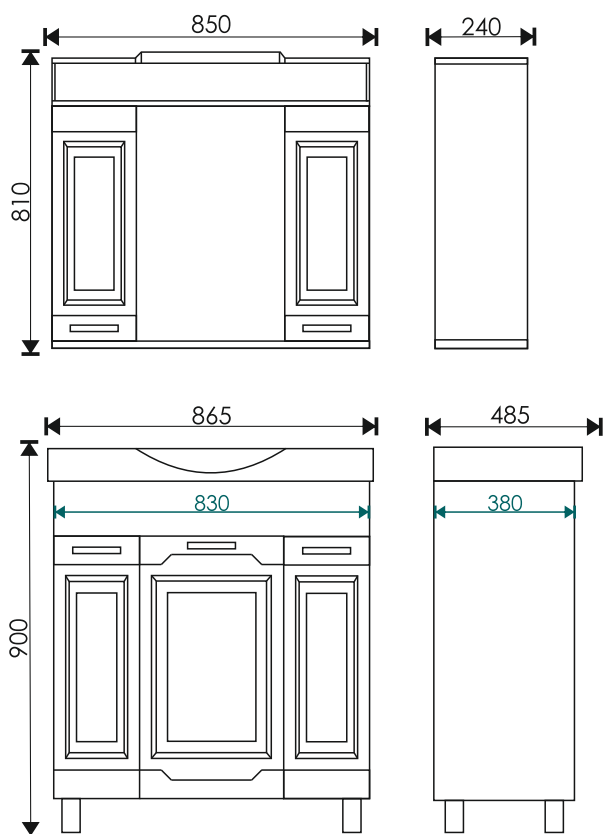

Олимпия 560
565*365*140 мм

Гамма 560
555*365*180 мм

EvaGold

Просканируйте QR-код, чтобы увидеть видеообзор коллекции и технические характеристики на сайте

grandfayans.ru

Gretta 85

Стиль: классический

- 