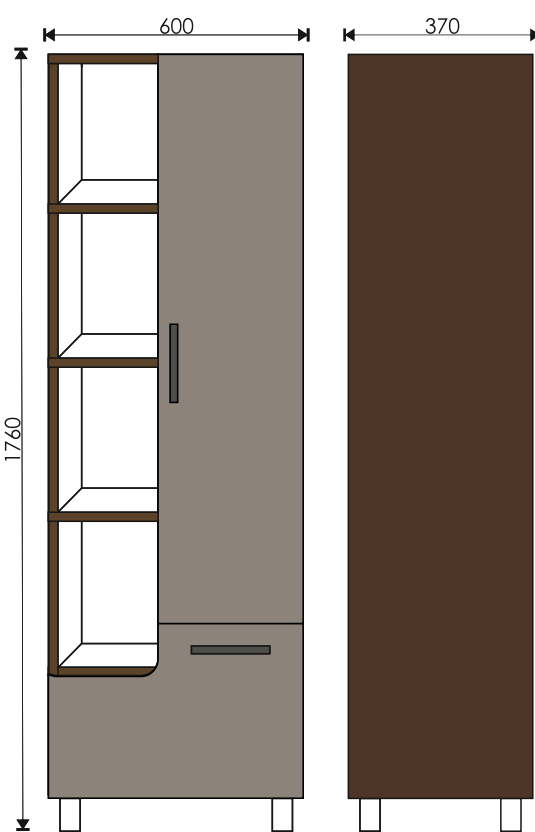

Фостер 80
815*455*195 мм

Грэмми 80
810*455*200 мм