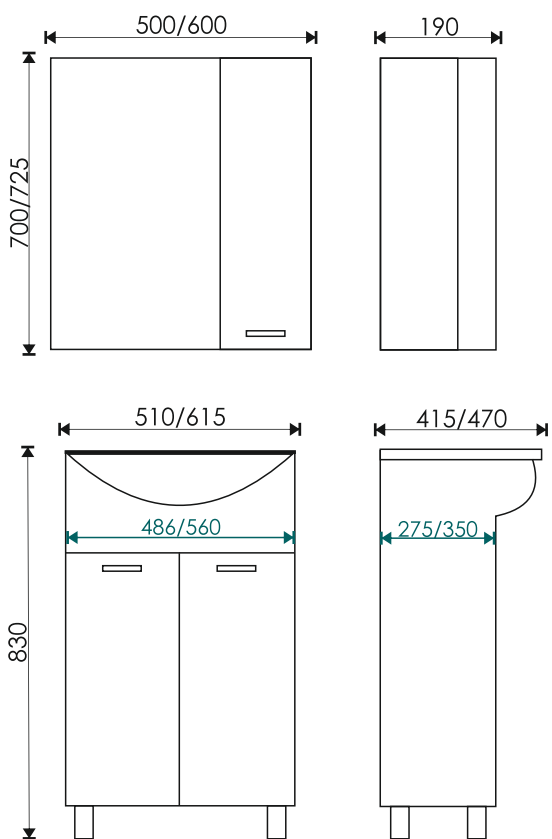

Материал корпуса: ЛДСП
Материал фасада: МДФ, облицованный пленкой ПВХ

☐ корпус: белый ☐ фасад: белый глянец

Петли дверей с доводчиками для плавного закрывания

Тумбы комплектуется умывальниками: