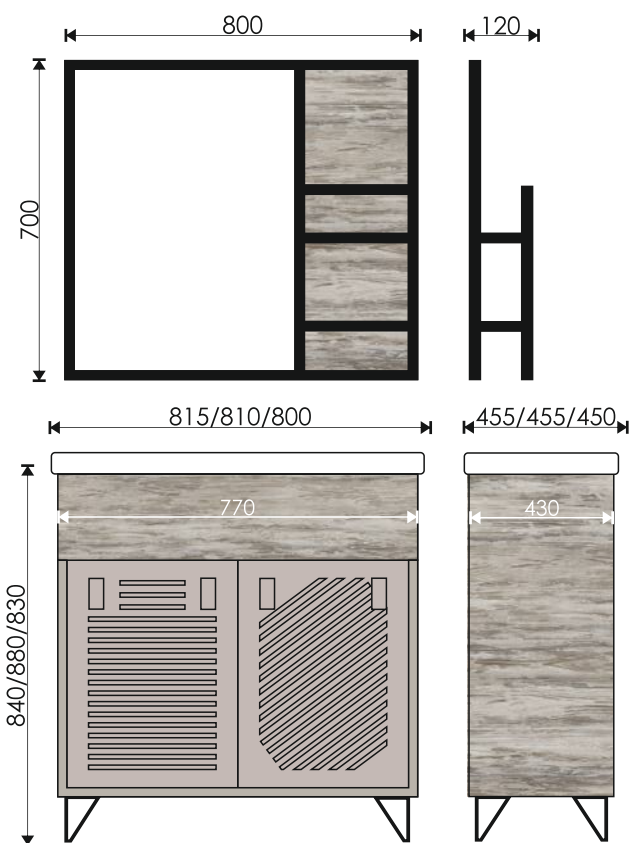

Сосо 80
800*450*165 мм

EvəGold

Просканируйте QR-код, чтобы увидеть видеобзор коллекции и технические характеристики на сайте

grandfayans.ru

Geneva 80

Стиль: лофт

 Материал корпуса: ЛДСП
 Материал фасада: МДФ, облицованный пленкой ПВХ