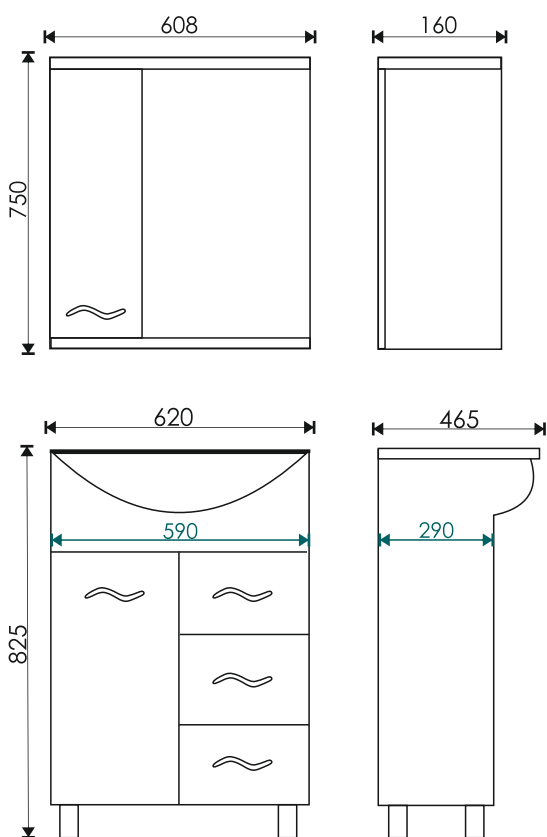

Тумба комплектуется умывальником:

Элеганс 550
550*435*170 мм

EvəGold

Просканируйте QR-код,
чтобы увидеть видеообзор
коллекции и технические
характеристики на сайте

grandfayans.ru

Волна 60

Стиль: современный