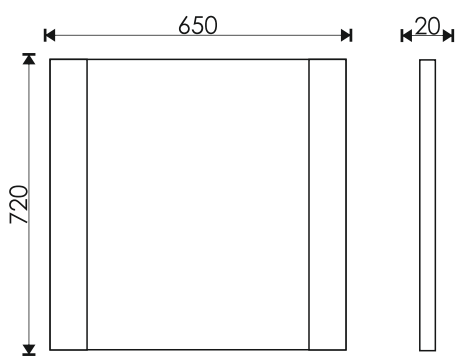

Материал корпуса: ЛДСП
Материал фасада: МДФ, облицованный пленкой ПВХ

корпус: дуб
фасад: серый камень

Дверь и ящики с доводчиками для плавного закрывания