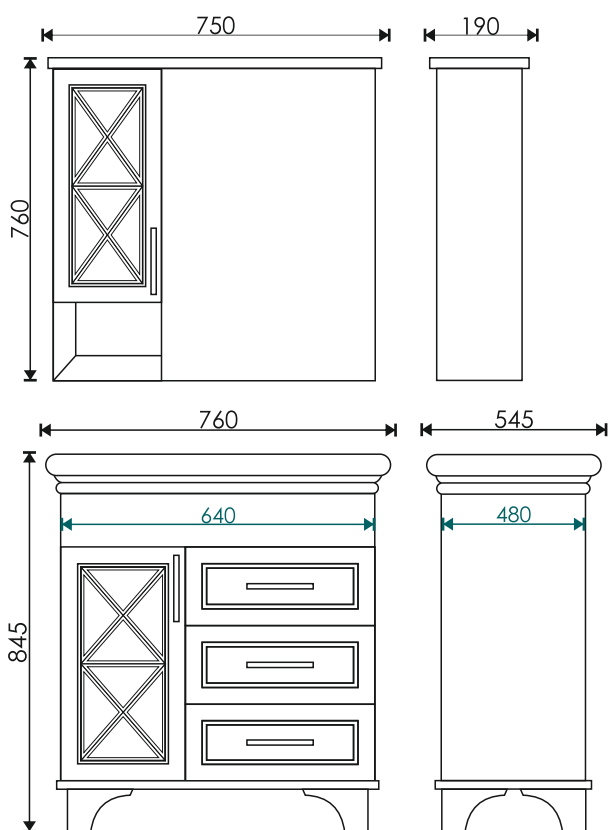

- Материал корпуса/ фасада: МДФ, облицованный пленкой ПВХ
- ☐ корпус: белый глянец   ☐ фасад: белый глянец
- Двери и ящики с доводчиками для плавного закрывания
- Зеркало оснащено подсветкой

Тумба комплектуется умывальником: