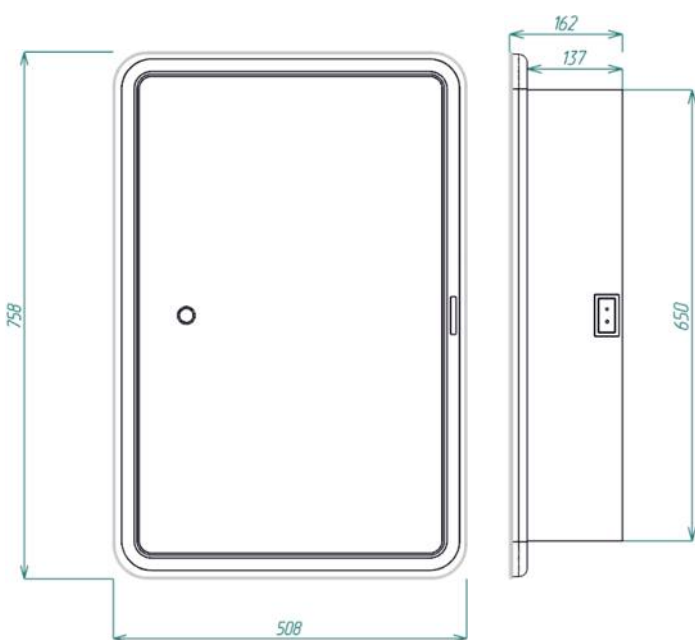

grandfayans.ru

Шкаф-пенал 30

EvəGold

Просканируйте QR-код,
чтобы увидеть видеобзор
коллекции и технические
характеристики на сайте

grandfayans.ru

Morgan 50 зеркало

Стиль: современный

- 