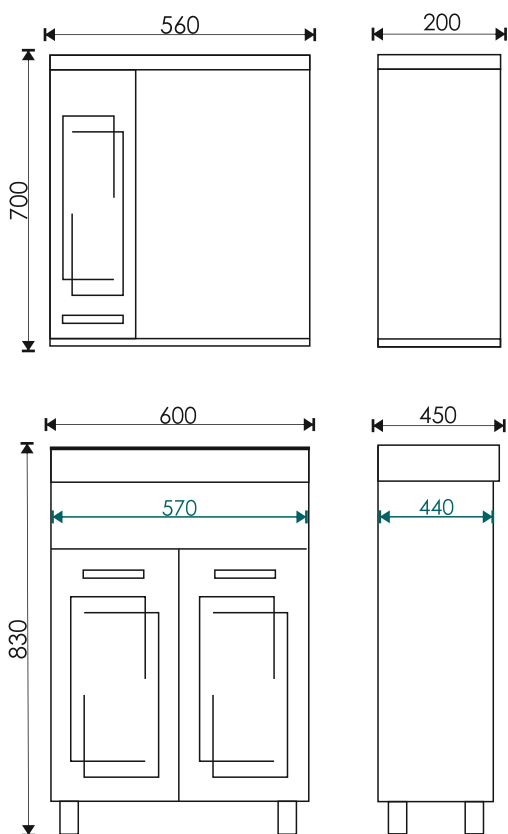

Erica 60
620*465*205 мм

EvəGold

Просканируйте QR-код, чтобы увидеть видеообзор коллекции и технические характеристики на сайте

grandfayans.ru

Sevilla 60

Стиль: современный

Материал корпуса/ фасада: МДФ, облицованный пленкой ПВХ