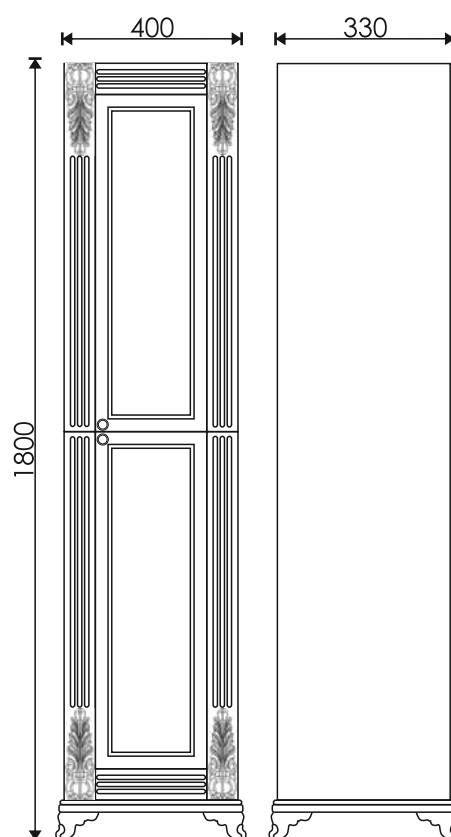

Зеркальное полотно с факетом

Тумба комплектуется умывальником:

Бевэри 100
1000*480*180 мм

EvəGold

Просканируйте QR-код, чтобы увидеть видеообзор коллекции и технические характеристики на сайте

grandfayans.ru