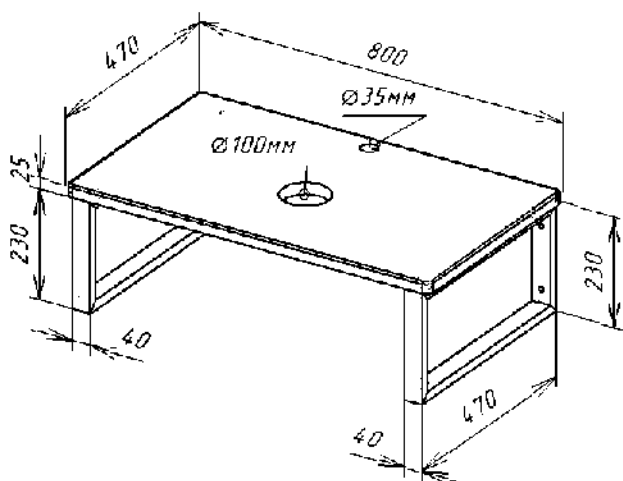

Лакшери левая v120/Лакшери правая v121
1196*473*170 мм

EvəGold

Просканируйте QR-код,
чтобы увидеть видеообзор
коллекции и технические
характеристики на сайте

grandfayans.ru

Столешница 80

Стиль: лофт

Материал столешницы: МДФ, облицованный пленкой ПВХ