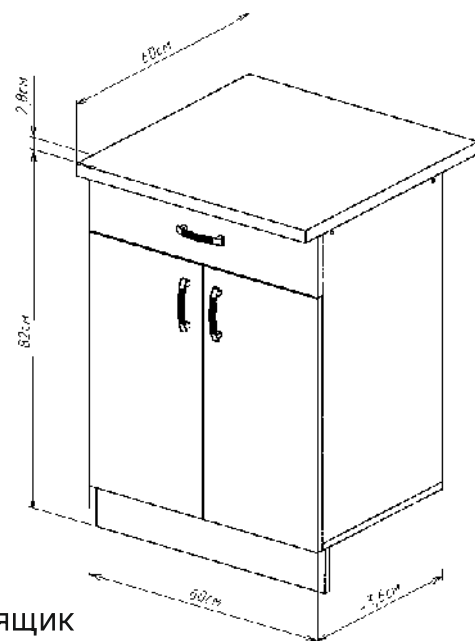

600 Стол рабочий разделочный 1 ящик
848*600*600 мм