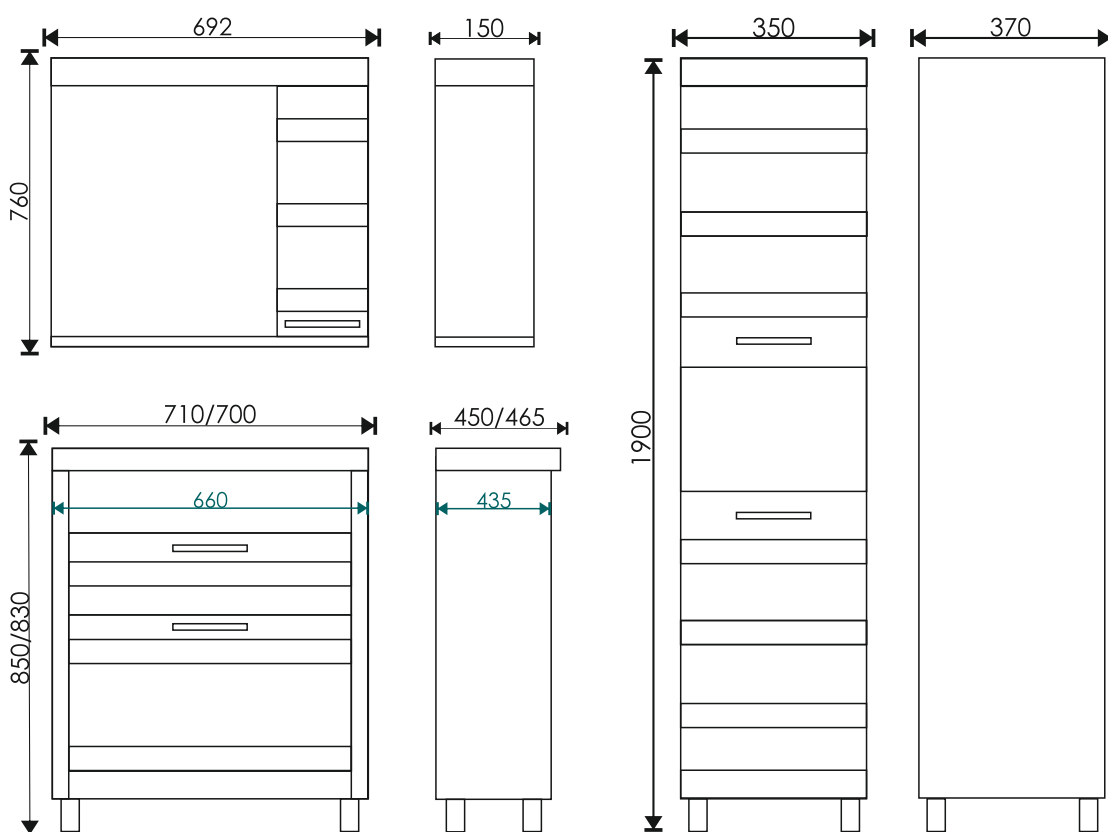

Фостер 70
710*465*193 мм

Como 70
700*450*170 мм

EvəGold

Просканируйте QR-код,
чтобы увидеть видеообзор
коллекции и технические
характеристики на сайте

grandfayans.ru

Era 70

Стиль: современный

- 