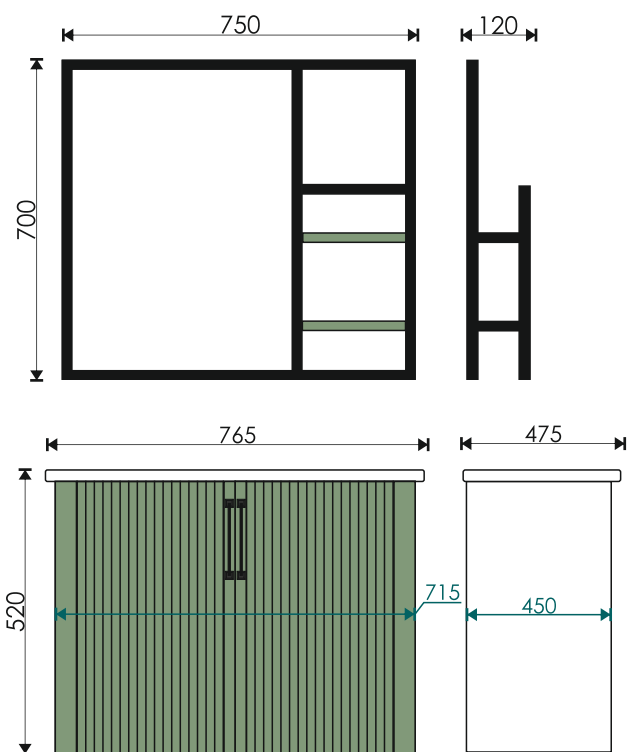

Материал корпуса: ЛДСП
Материал фасада: МДФ, облицованный пленкой ПВХ

корпус: белый

фасад: фисташка софт тач

Петли дверей с доводчиками для плавного закрывания

Зеркало в металлической раме

Тумба комплектуется умывальником: