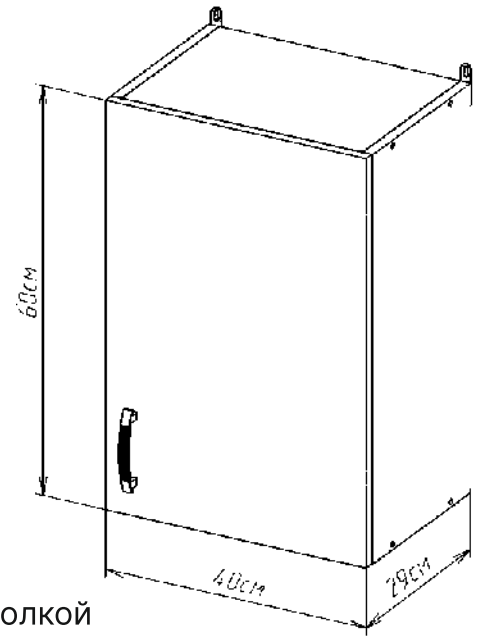

400 Шкаф навесной для посуды с полкой
600*400*290 мм