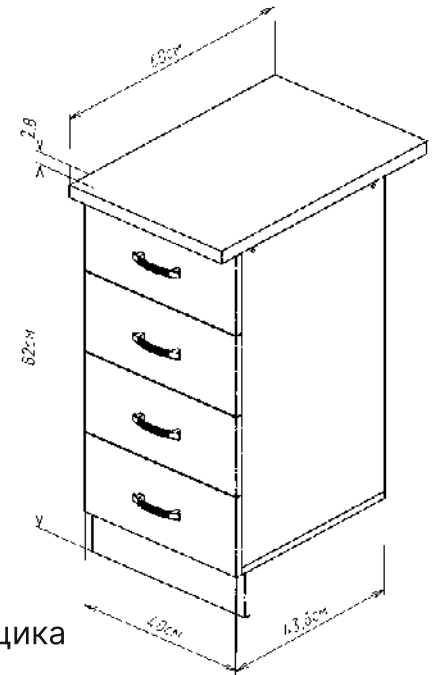

400 Стол рабочий разделочный 4 ящика
848*400*600 мм