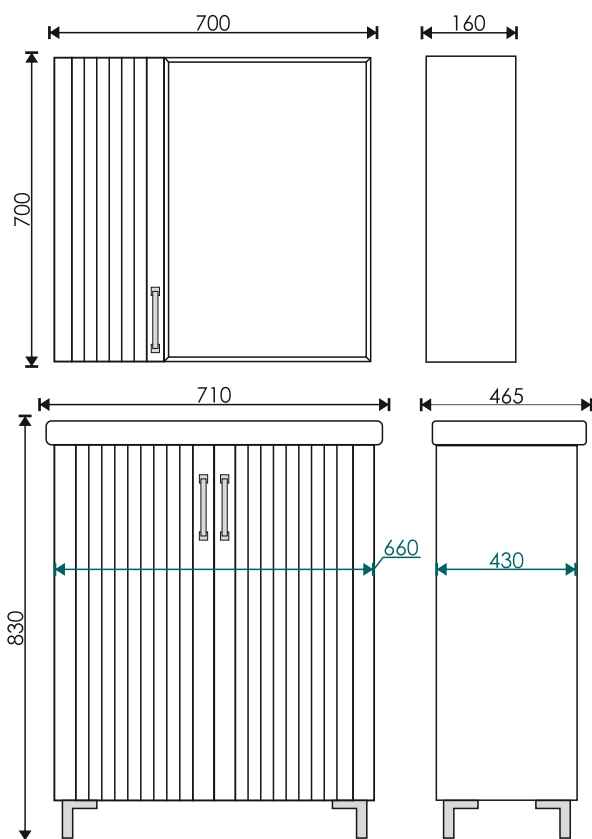

Фостер 70
710*465*193 мм

Como 70
700*450*170 мм

EvəGold

Просканируйте QR-код,
чтобы увидеть видеообзор
коллекции и технические
характеристики на сайте

grandfayans.ru

Era 70

Стиль: современный

- 