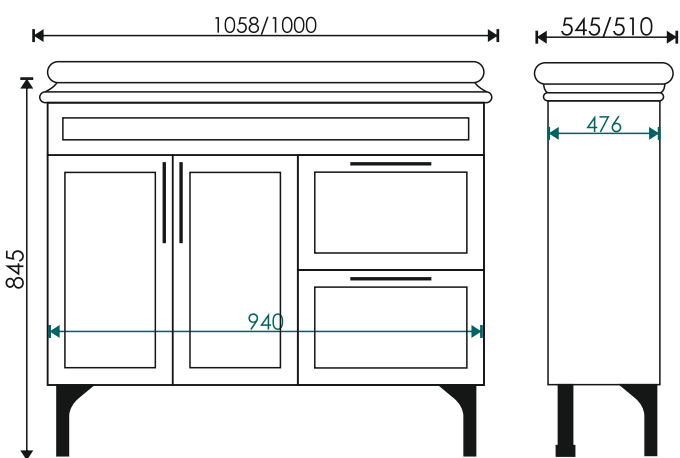

- Материал корпуса: ЛДСП
  Материал фасада: МДФ, облицованный пленкой ПВХ

☐ корпус: белый шагрень

☐ фасад: белый софт матовый

- Петли дверей оснащены доводчиками
  Направляющие на ящиках скрытого монтажа полного выдвижения

- Классический дизайн тумбы позволяет подобрать любое зеркало

Тумба комплектуется умывальниками: