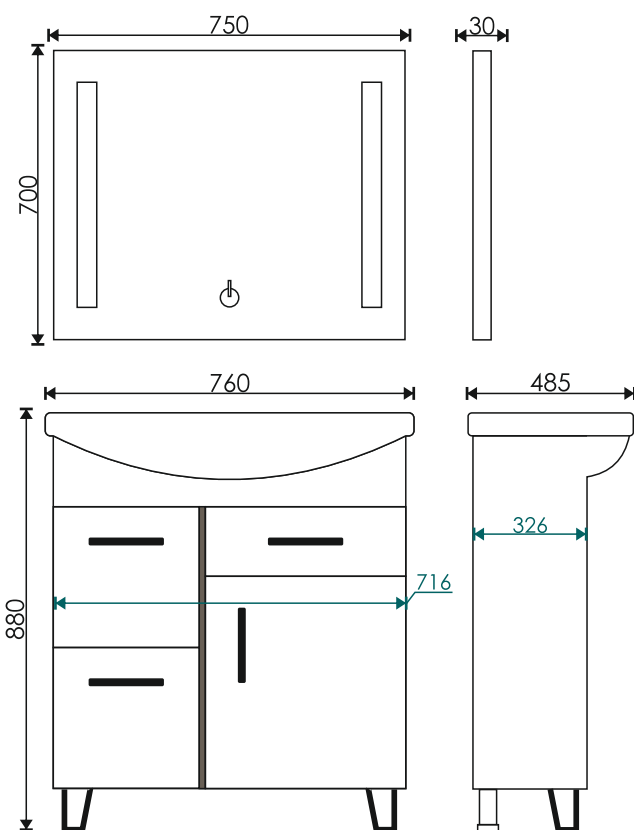

Тумба комплектуется умывальником:

Оскар 750
765*475*190 мм

EvəGold

Просканируйте QR-код,
чтобы увидеть видеобзор
коллекции и технические
характеристики на сайте

grandfayans.ru

Gloria 75

Стиль: современный

Материал корпуса: ЛДСП