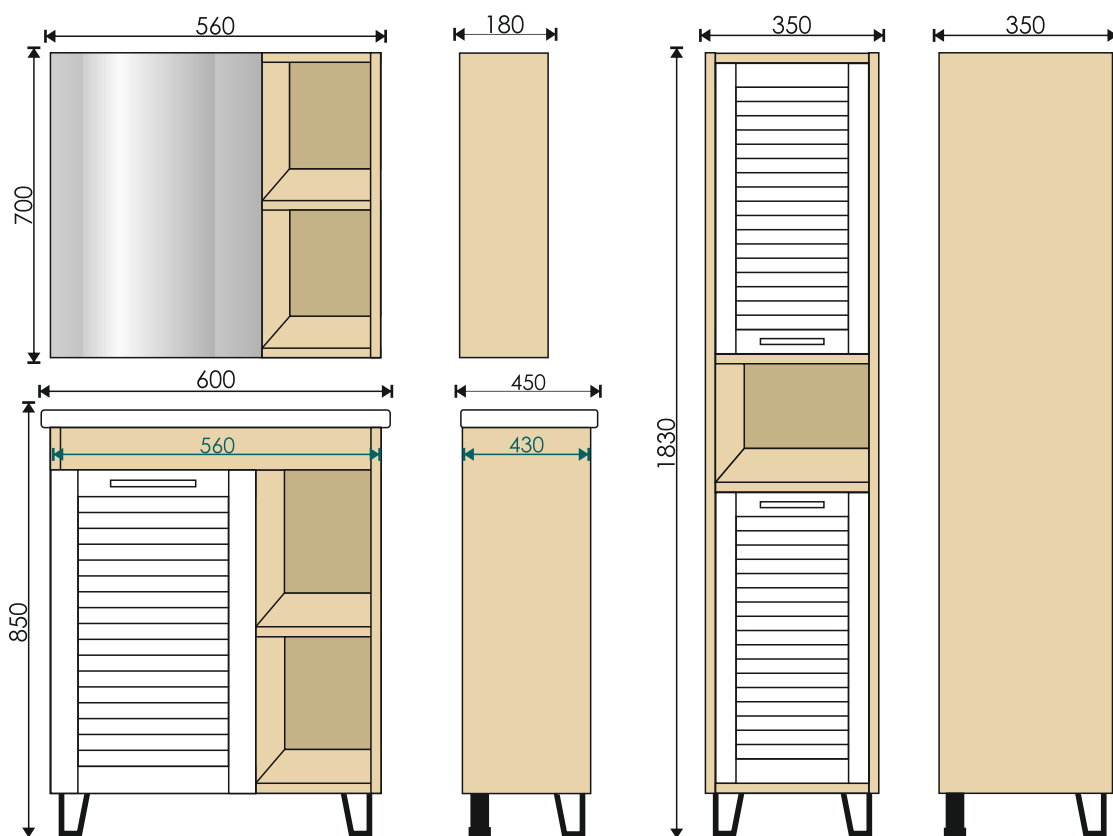

Материал корпуса тумбы: ЛДСП
Материал фасада тумбы: ЛДСП/ МДФ,
облицованный пленкой ПВХ

Материал корпуса зеркала:
ЛДСП+зеркало с еврокромкой

корпус: дуб
баррик

фасад: белое дерево/
дуб баррик

Петли дверей с доводчиками для
плавного закрывания

Тумба комплектуется умывальником: