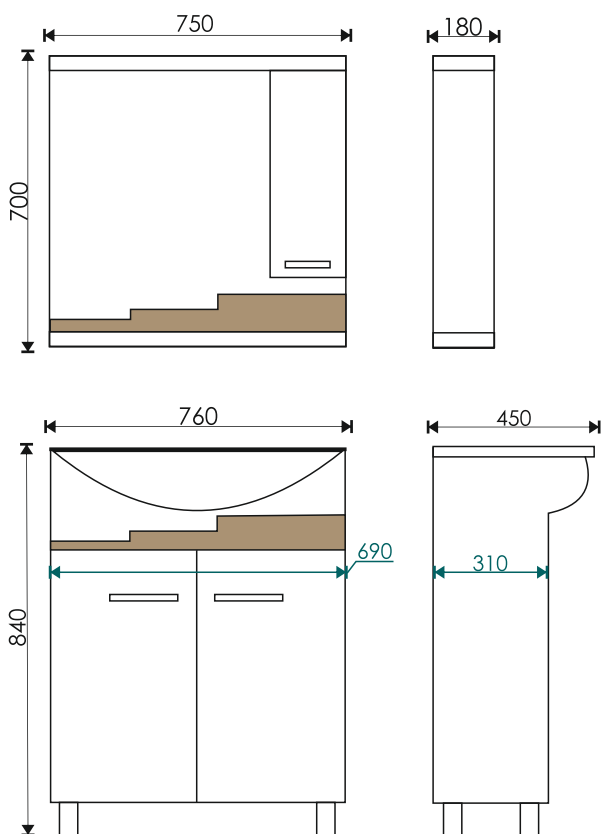

Стиль 750
760*485*200 мм

EvəGold

Просканируйте QR-код,
чтобы увидеть видеообзор
коллекции и технические
характеристики на сайте

grandfayans.ru

Каскад 75

Стиль: современный

-  **Материал корпуса:** ЛДСП
- Материал фасада:** МДФ, облицованный пленкой ПВХ
-  корпус: белый
-  фасад: белый глянец моринга
-  Петли дверей с доводчиками для плавного закрывания
-  Зеркало оснащено подсветкой