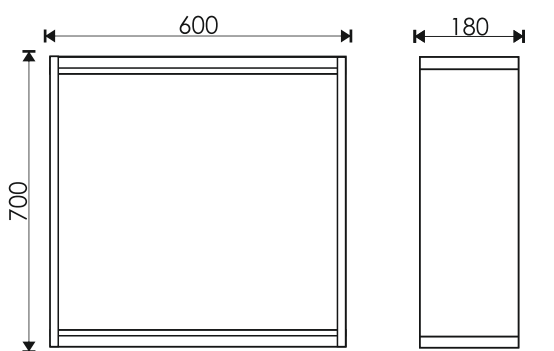

Тумба комплектуется умывальником:

Como 60
600*450*165 мм

EvəGold

Просканируйте QR-код,
чтобы увидеть видеообзор
коллекции и технические
характеристики на сайте

grandfayans.ru

White Stone 60

Стиль: лофт

- 