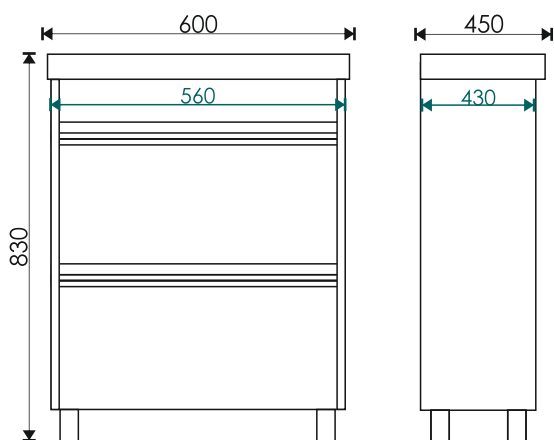

- Материал корпуса/ фасада: МДФ, облицованный пленкой ПВХ
- корпус: белый камень
   фасад: белый камень
- Двери и ящики с доводчиками для плавного закрывания

Тумба комплектуется умывальником: