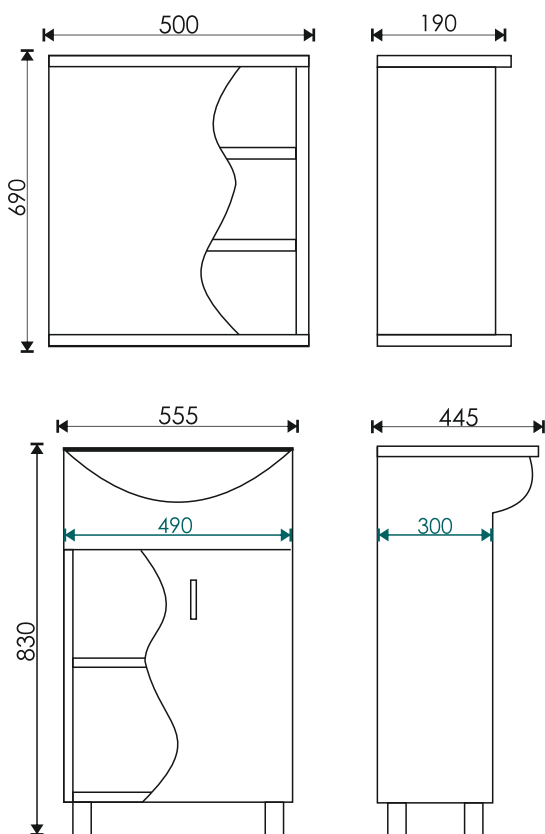

Тумба комплектуется умывальником:

Элеганс 550
550*435*170 мм

EvəGold

Просканируйте QR-код,
чтобы увидеть видеообзор
коллекции и технические
характеристики на сайте

grandfayans.ru

Wave 55

Стиль: современный

 Материал корпуса: ЛДСП
 Материал фасада: МДФ, облицованный пленкой ПВХ