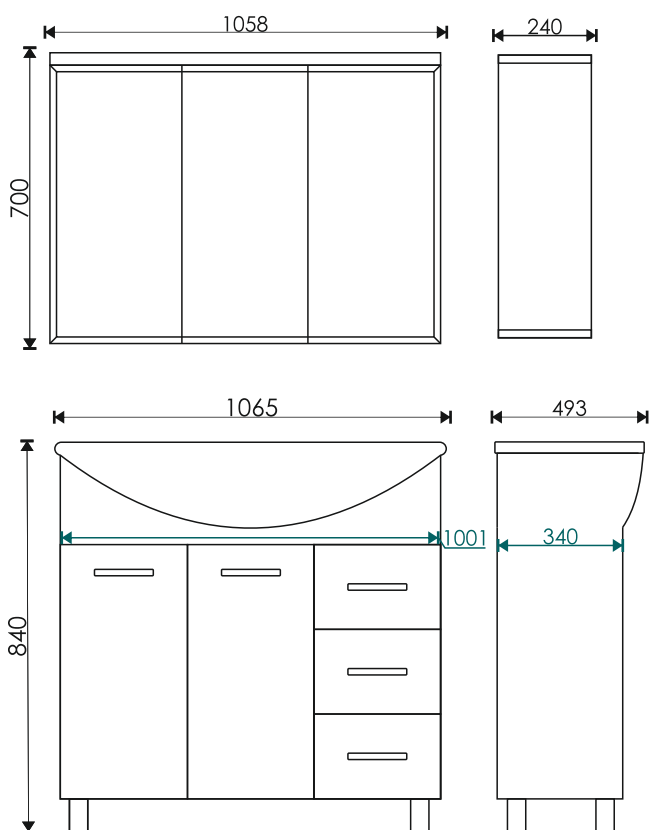

Мокко 380
383*383*103 мм

Олимпия 560
565*365*140 мм

Гамма 560
555*365*180 мм

EvəGold

Просканируйте QR-код,
чтобы увидеть видеоразбор
коллекции и технические
характеристики на сайте

grandfayans.ru

Cosmo 100

Стиль: современный