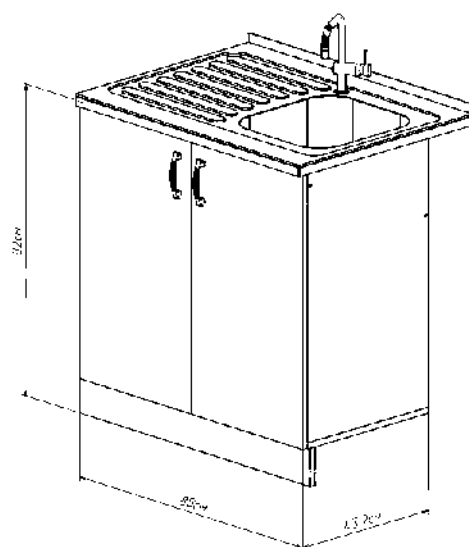

grandfayans.ru

Дуб бунратти

Стиль: лофт

400 Шкаф навесной для посуды с полкой
600*400*290 мм

400 Стол рабочий разделочный 4 ящика
848*400*600 мм

500 Стол под мойку
820*500*432 мм

600 Стол под мойку
820*600*432 мм