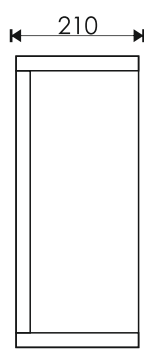

Оскар 650
 660*475*185 мм

Вилис 650
 655*470*165 мм

EvəGold

Просканируйте QR-код,
чтобы увидеть видеобзор
коллекции и технические
характеристики на сайте

grandfayans.ru

Melania 65

Стиль: современный

Материал корпуса/ фасада: МДФ, облицованный пленкой ПВХ