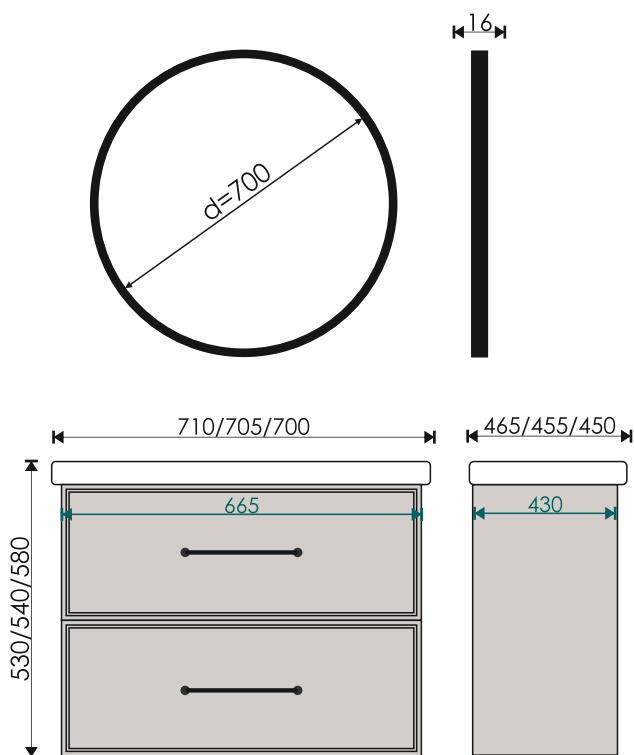

Материал корпуса/ фасада: МДФ, облицованный пленкой ПВХ

корпус: керамик матовый

фасад: керамик матовый

Ящики оснащены доводчиками для плавного закрывания

Зеркало в раме из МДФ, облицованного пленкой ПВХ

рама: черный шагрень

Тумба комплектуется умывальниками:

710*465*193 мм

705*455*200 мм

700*450*170 мм