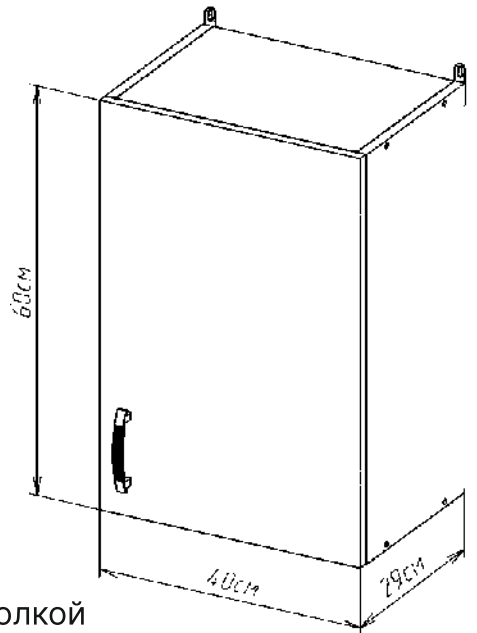

400 Шкаф навесной для посуды с полкой
600*400*290 мм