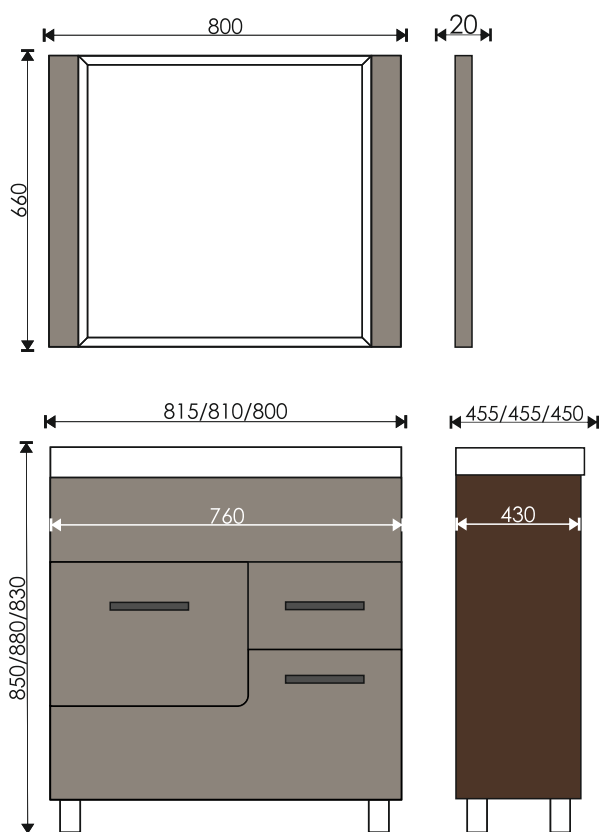

фасад: белый камень

Двери и ящики с доводчиками для плавного закрывания

Тумба комплектуется умывальниками:

Фостер 80
815*455*195 мм

Грэмми 80
810*455*200 мм

Соно 80
800*450*165 мм

EvəGold

Просканируйте QR-код, чтобы увидеть видеобзор коллекции и технические характеристики на сайте