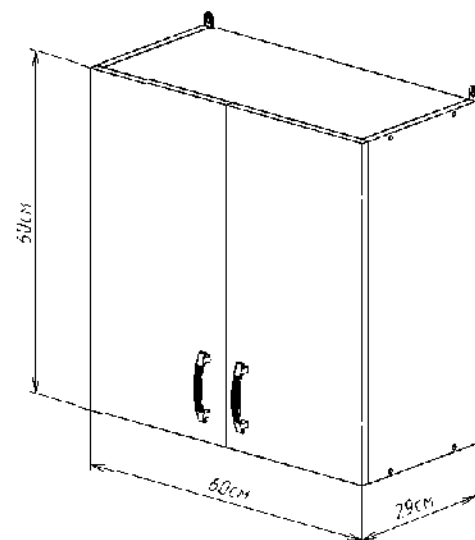

600 Шкаф навесной для посуды с полкой
600*600*290 мм