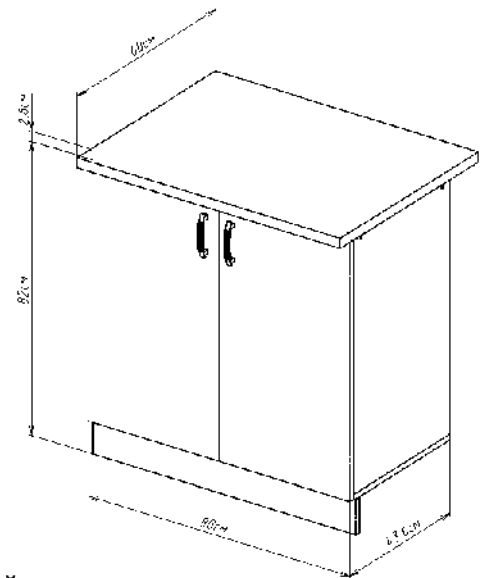

800 Стол рабочий разделочный
848*800*600 мм