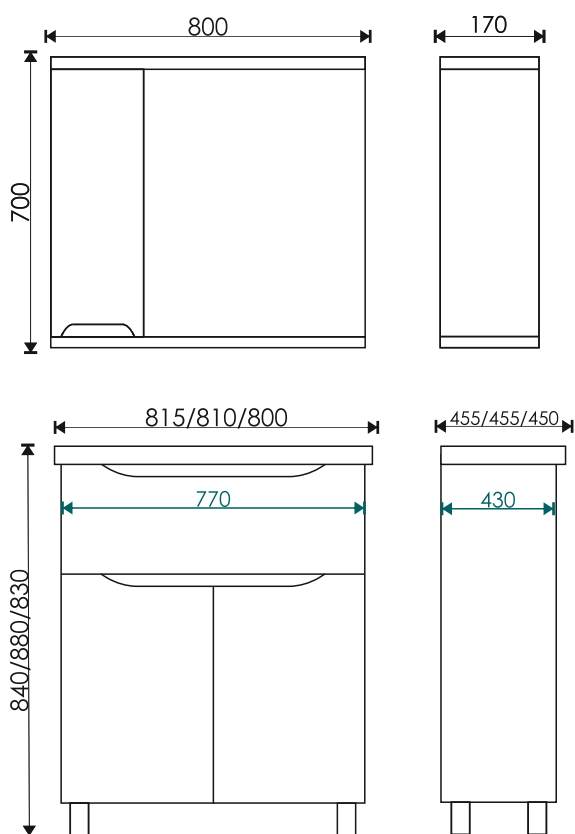

Материал корпуса: ЛДСП
Материал фасада: МДФ, покрытый эмалью

☐ корпус: белый ☐ фасад: белый глянец

Двери и ящик с доводчиками для плавного закрытия

Зеркало оснащено подсветкой

Тумба комплектуется умывальниками: