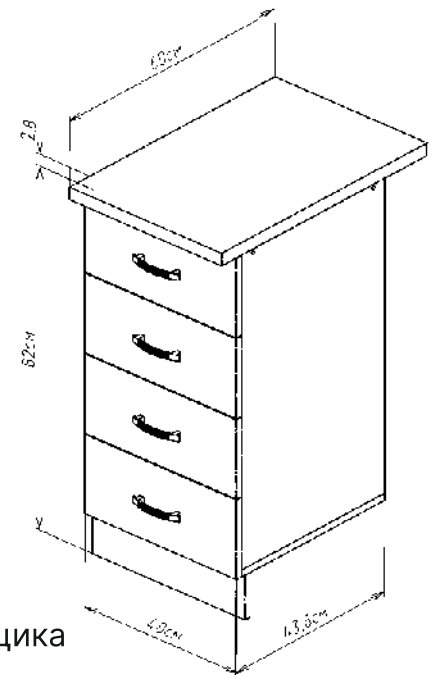

400 Стол рабочий разделочный 4 ящика
848*400*600 мм