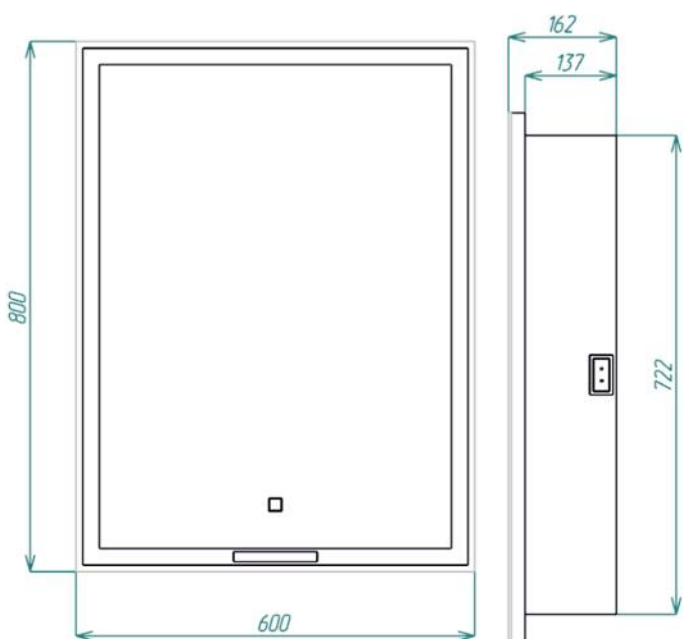

EvaGold

Просканируйте QR-код,
чтобы увидеть видеообзор
коллекции и технические
характеристики на сайте

grandfayans.ru

Simona 60 зеркало

Стиль: современный

Материал корпуса: ЛДСП
Материал фасада: зеркальное полотно