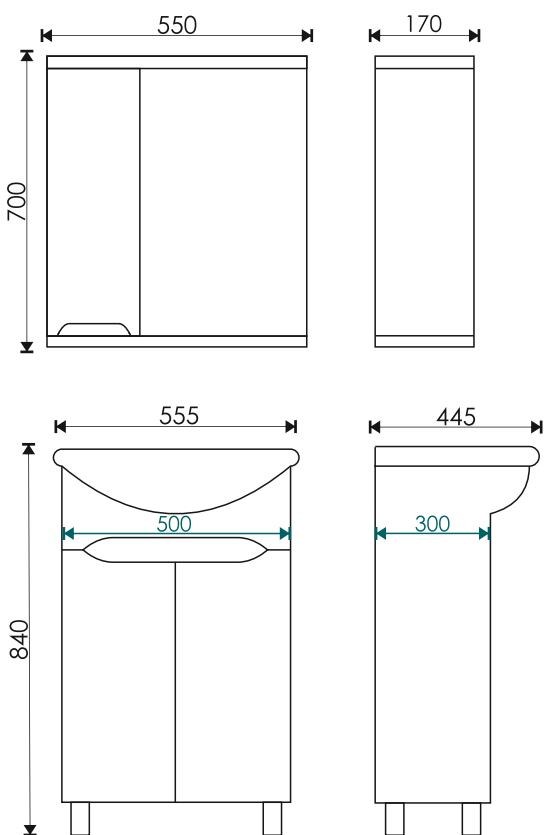

Тумба комплектуется умывальником:

Элеганс 550
550*435*170 мм

EvəGold

Просканируйте QR-код, чтобы увидеть видеообзор коллекции и технические характеристики на сайте

grandfayans.ru

Paola 55

Стиль: современный