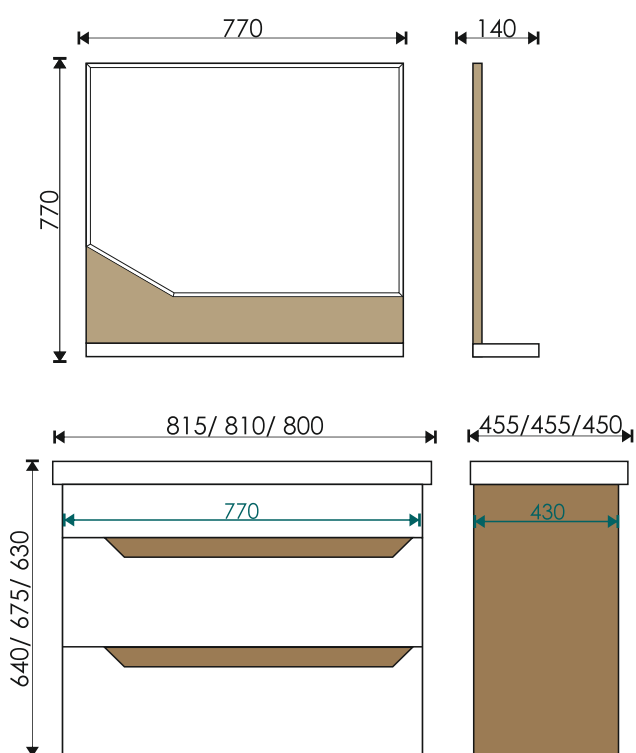

Фостер 800
815*455*195 мм

Грэмми 800
810*455*200 мм

Сома 80
800*450*165 мм

EvəGold

Просканируйте QR-код,
чтобы увидеть видеообзор
коллекции и технические
характеристики на сайте

grandfayans.ru

Liberty 80

Стиль: лофт