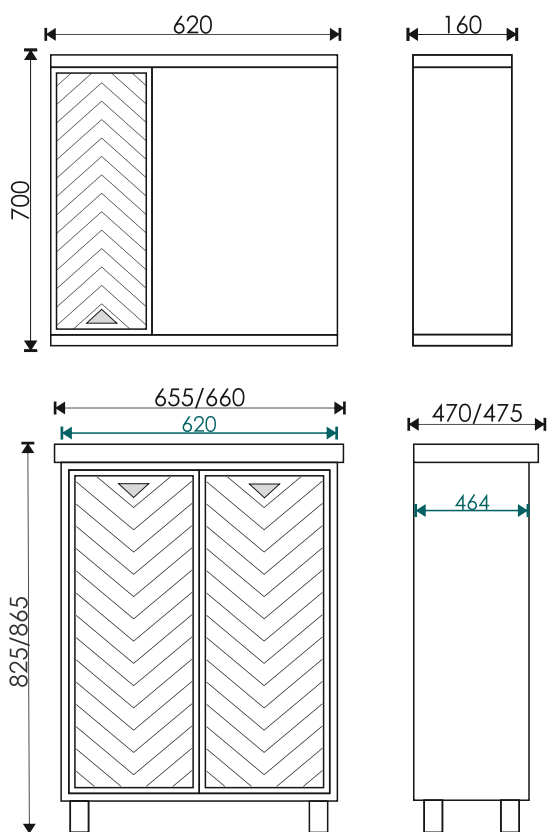

- 
 Зеркало оснащено подсветкой

Тумба комплектуется умывальником:

Классик 650 угловой
650*513*460 мм

EvəGold

Sky 65

Стиль: современный

Материал корпуса/ фасада: МДФ, облицованный пленкой ПВХ

корпус: белый глянец