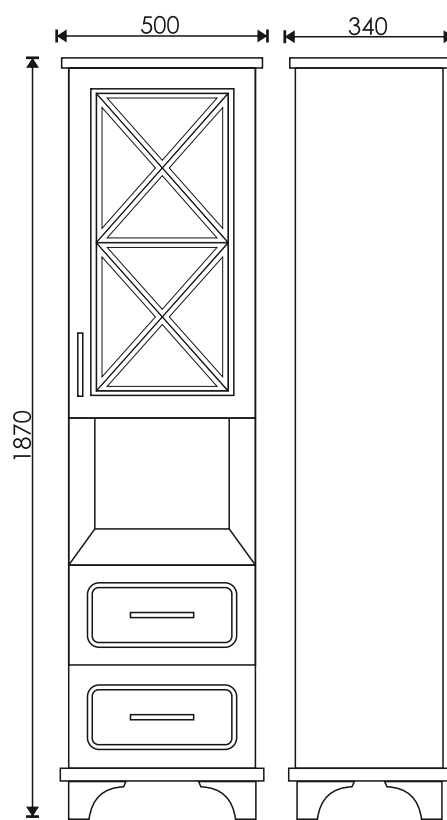

Тумба комплектуется умывальником:

Дуглас 1050
1058*545*215 мм

EvəGold

Просканируйте QR-код,
чтобы увидеть видеобзор
коллекции и технические
характеристики на сайте

grandfayans.ru

Duglas 105

Стиль: классический