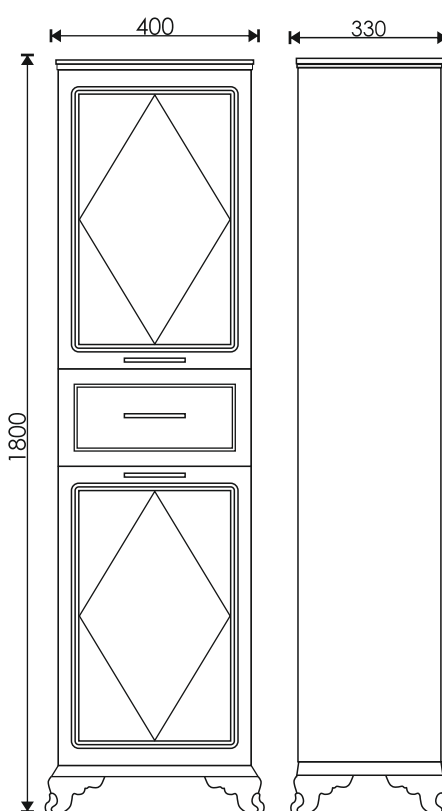

Материал корпуса: ЛДСП
Материал фасада: МДФ, облицованный пленкой ПВХ

корпус: белый

фасад: белый глянец

Двери и ящики с доводчиками для плавного закрывания

Зеркало оснащено подсветкой

Тумба комплектуется умывальником: