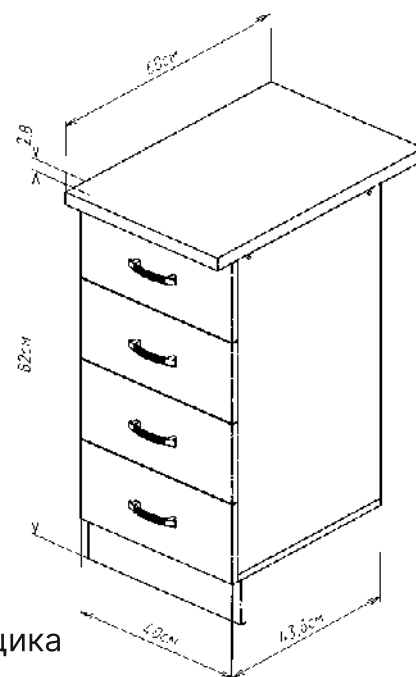

EvəGold

Просканируйте QR-код,
чтобы увидеть полный состав
коллекции и технические
характеристики на сайте.

grandfayans.ru

Цемент светлый

Стиль: лофт

400 Шкаф навесной для посуды с полкой
600*400*290 мм

400 Стол рабочий разделочный 4 ящика
848*400*600 мм