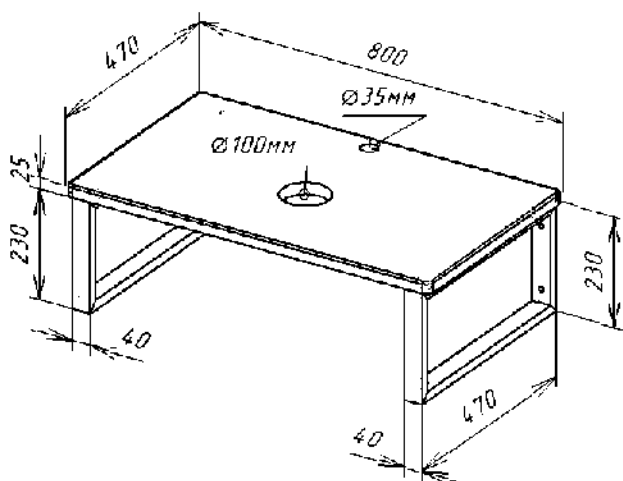

560*350*140 мм

A028 BG

415*415*155 мм

EvəGold

Просканируйте QR-код, чтобы увидеть видеообзор коллекции и технические характеристики на сайте

grandfayans.ru

Столешница 80

Стиль: лофт