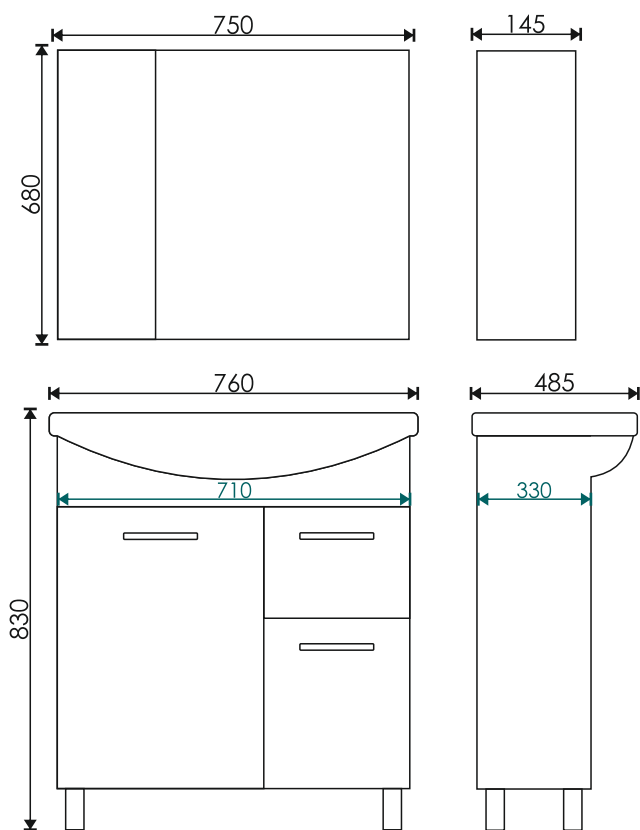

Тумба комплектуется умывальником:

Элеганс 750
760*450*195 мм

EvəGold

Просканируйте QR-код,
чтобы увидеть видеобзор
коллекции и технические
характеристики на сайте

grandfayans.ru

Ника 75

Стиль: современный

 Материал корпуса: ЛДСП
 Материал фасада: МДФ, облицованный пленкой ПВХ