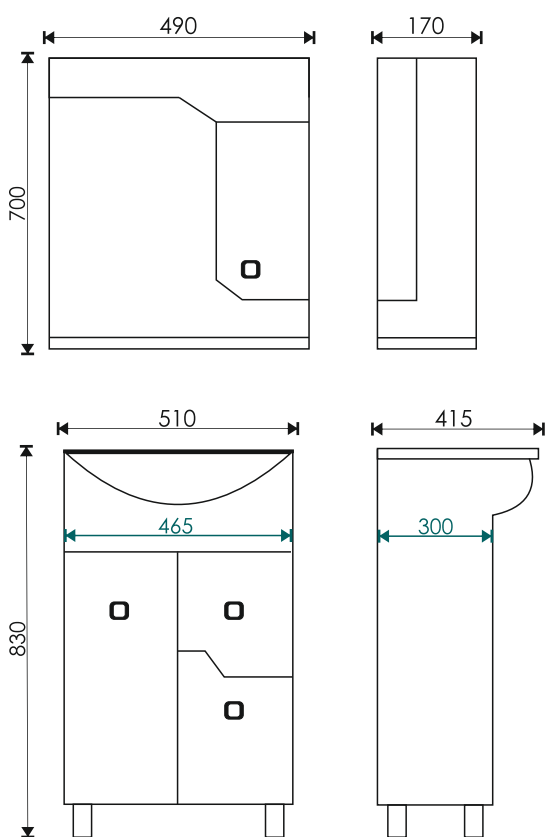

Материал корпуса: ЛДСП
Материал фасада: МДФ, облицованный пленкой ПВХ

☐ корпус: белый ☐ фасад: белый глянец

Петли дверей с доводчиками для плавного закрытия
Ящик без доводчика

Зеркало оснащено подсветкой

Тумба комплектуется умывальником: