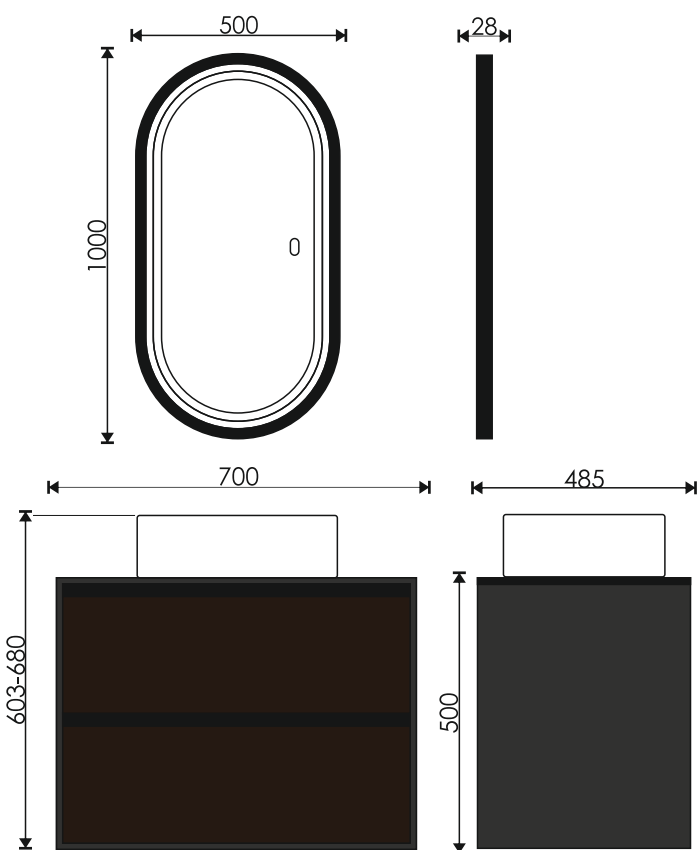

Тумба комплектуется умывальником:

Оскар 650
660*475*185 мм

Вилис 650
655*470*165 мм

EvəGold

Просканируйте QR-код, чтобы увидеть видеообзор коллекции и технические характеристики на сайте

grandfayans.ru

Brooke 65

705*455*200 мм

Сомо 70

700*450*170 мм

EvəGold

Richard 70 тумба

Richard 50 зеркало | стр. 193

Стиль: лофт

Материал корпуса: ЛДСП
Материал фасада/столешницы: МДФ, облицованный пленкой ПВХ