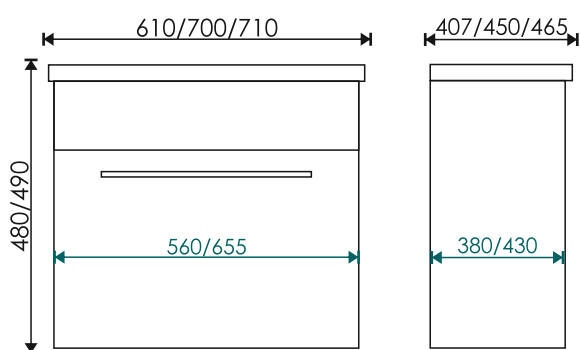

Тумбы комплектуется умывальниками:

Como 70
700*450*170 мм

Фостер 600/700
610*407*185 мм
710*465*193 мм

EvəGold

Просканируйте QR-код, чтобы увидеть видеобзор коллекции и технические характеристики на сайте