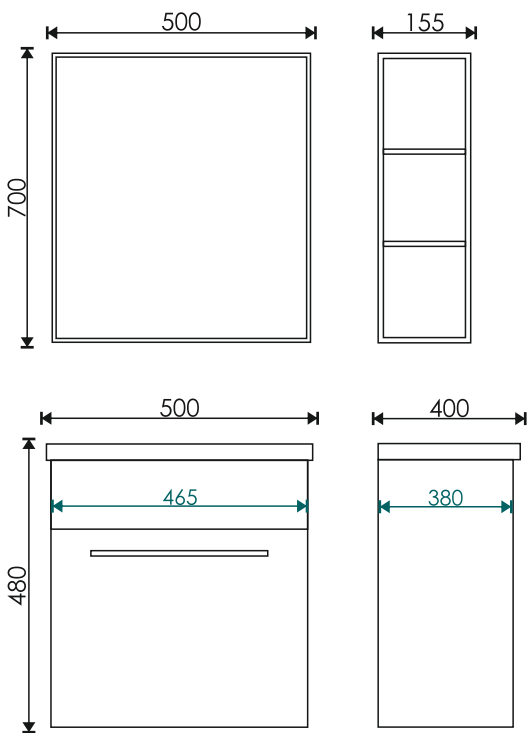

Уют 500
510*415*195 мм

Уют 600
615*470*180 мм

EvəGold

Просканируйте QR-код, чтобы увидеть видеобзор коллекции и технические характеристики на сайте

grandfayans.ru

Leader 50

Стиль: современный

 Материал корпуса: ЛДСП
 Материал фасада: МДФ, облицованный пленкой ПВХ