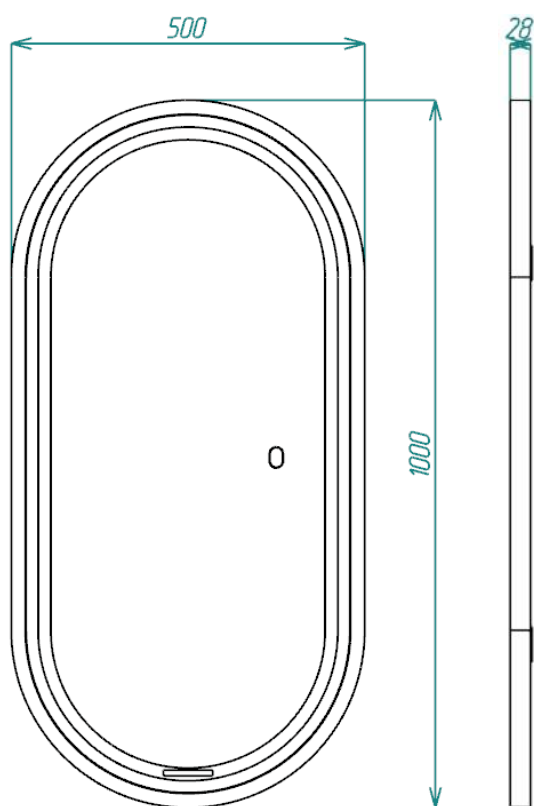

Материал корпуса: влагозащищенный пластиковый корпус

корпус: черный

Вилка для подключения к сети питания и кабель длиной 100 см

Скрытые электроэлементы и подводка для дополнительной защиты от поражения током

Яркость подсветки регулируется при помощи сенсорного датчика

Цвет подсветки: нейтральный белый (4200 K)

Возможность установки зеркала с открыванием дверцы влево или вправо