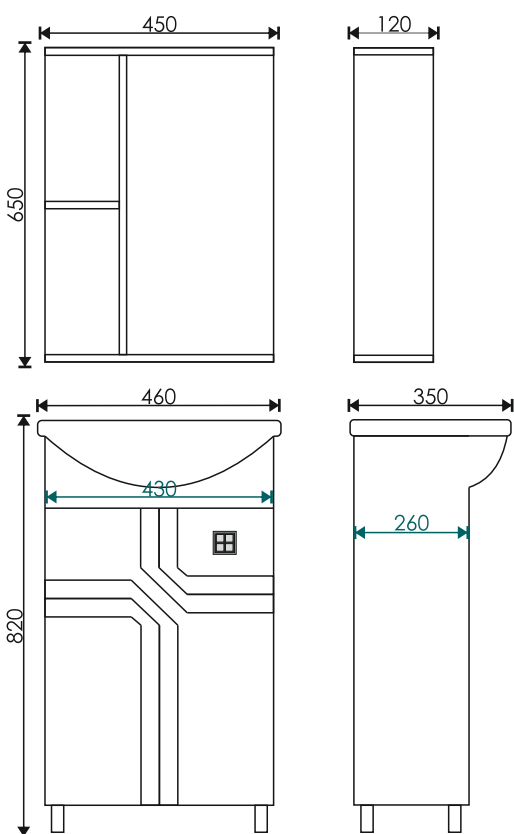

Материал корпуса: ЛДСП
Материал фасада: МДФ, облицованный пленкой ПВХ

☐ корпус: белый   ☐ фасад: белый глянец

Петли дверей с доводчиками для плавного закрывания

Зеркало оснащено подсветкой

Тумба комплектуется умывальником: