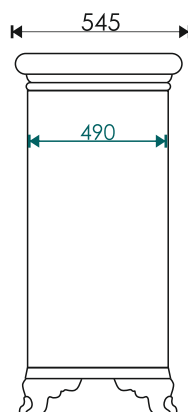

Материал корпуса: ЛДСП
Материал фасада: МДФ, облицованный пленкой ПВХ

корпус: белый

фасад: белый глянец

Двери и ящики с доводчиками для плавного закрывания

Зеркало оснащено подсветкой

Тумба комплектуется умывальником: