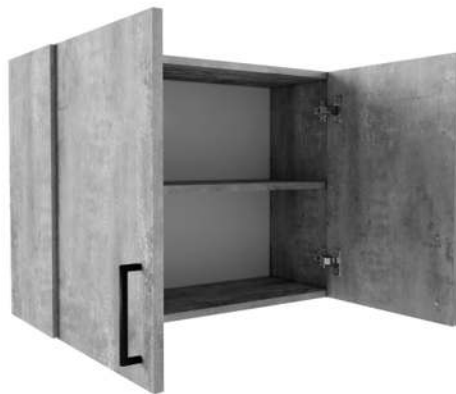

500 Стол под мойку
820*500*432 мм

600 Стол рабочий разделочный
820*600*432 мм

800 Стол рабочий разделочный
848*800*600 мм

600 Шкаф навесной для посуды с полкой
600*600*290 мм

600 Шкаф навесной для посуды под сушку
600*600*290 мм