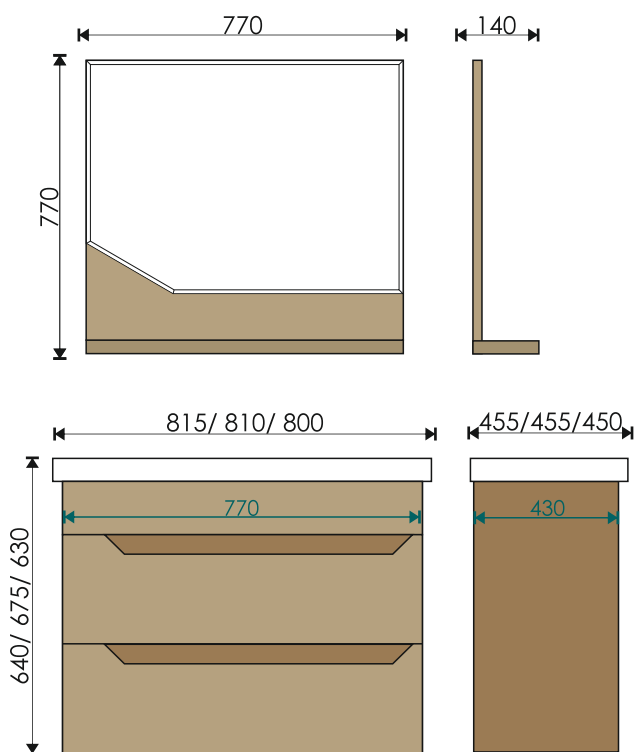

Материал корпуса: ЛДСП
Материал фасада: МДФ, облицованный пленкой ПВХ

корпус: дуб крафт золотой

фасад: травертин

Ящики оснащены доводчиками для плавного закрытия

Тумба комплектуется умывальниками: