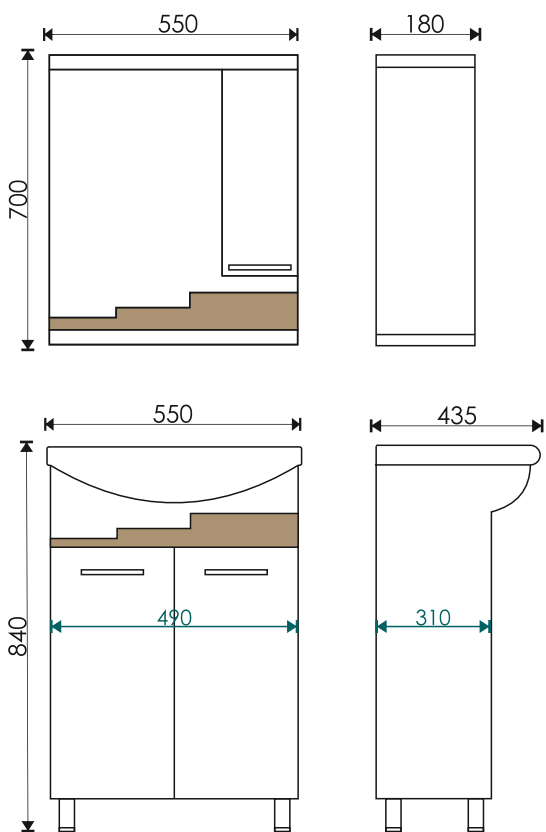

Уют 550
555*445*200 мм

EvəGold

Просканируйте QR-код,
чтобы увидеть видеобзор
коллекции и технические
характеристики на сайте

grandfayans.ru

Каскад 55

Стиль: современный

-  **Материал корпуса:** ЛДСП
- Материал фасада:** МДФ, облицованный пленкой ПВХ
-  корпус: моринга
-  фасад: белый глянец моринга
-  Петли дверей с доводчиками для плавного закрывания
-  Зеркало оснащено подсветкой