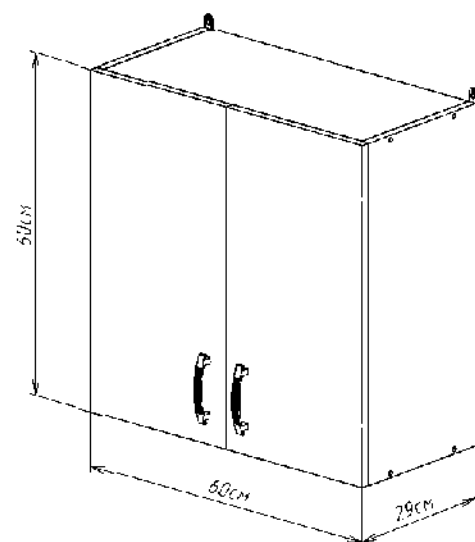

600 Шкаф навесной для посуды с полкой
600*600*290 мм