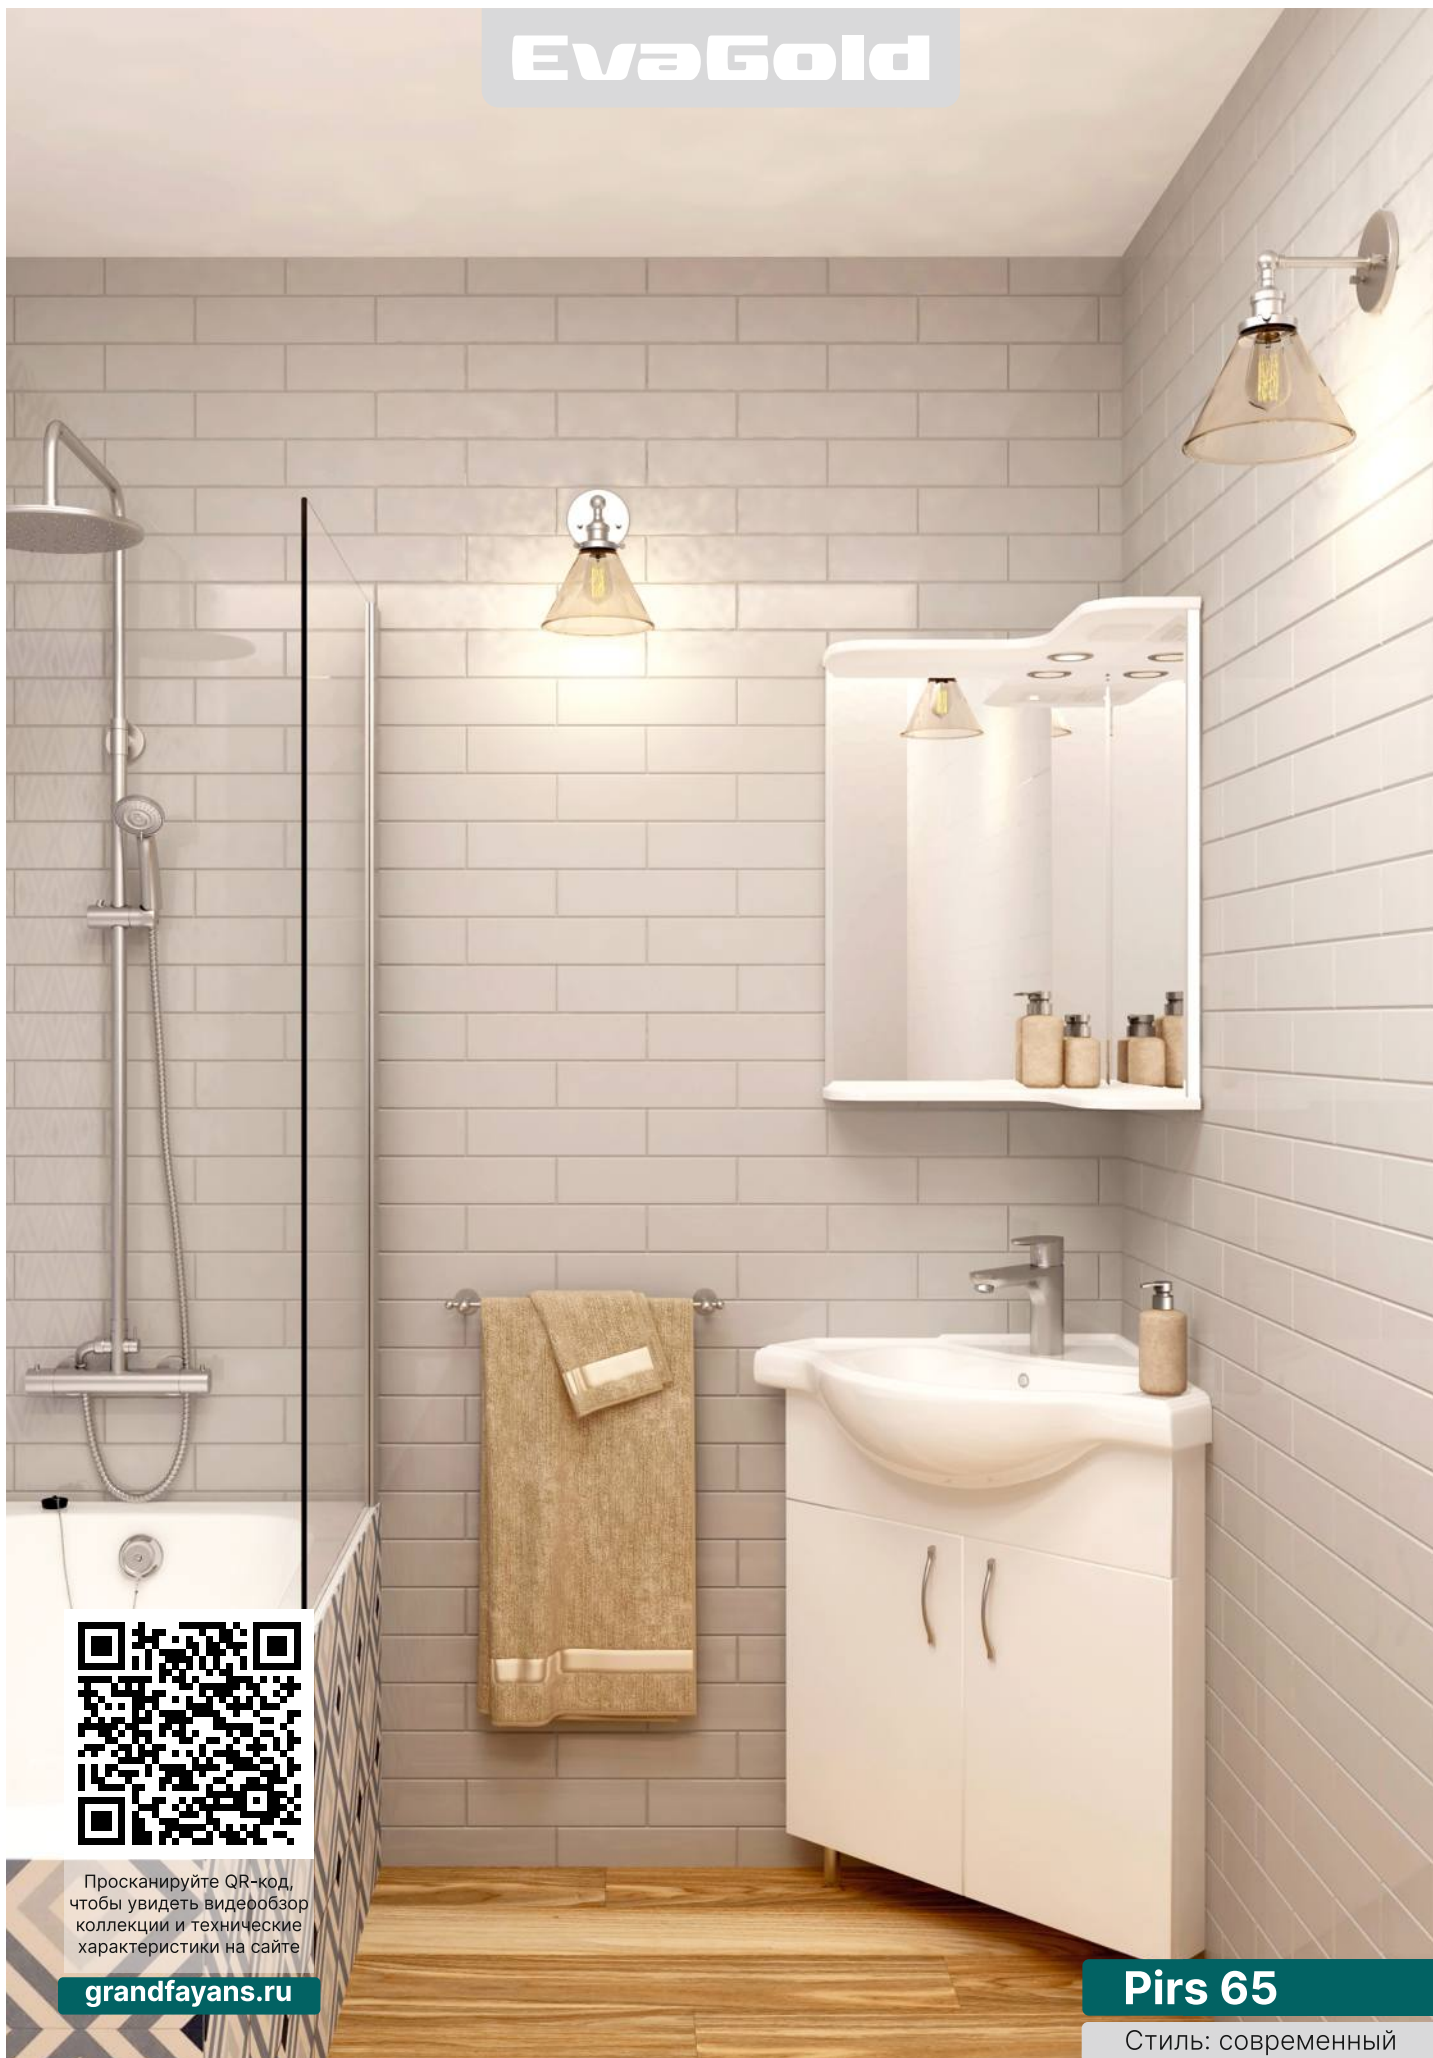

EvəGold

Просканируйте QR-код, чтобы увидеть видеоролик коллекции и технические характеристики на сайте

grandfayans.ru

Pirs 65

Стиль: современный