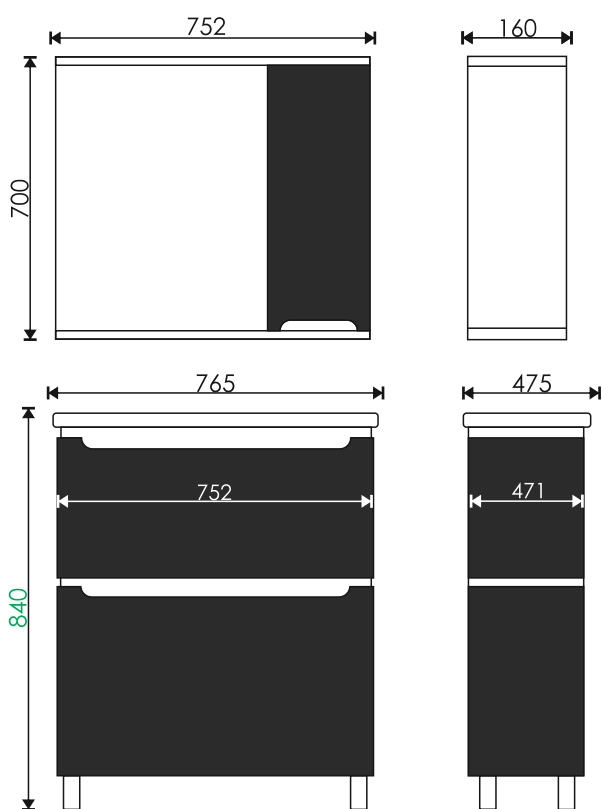

Двери и ящики с доводчиками для плавного закрывания
- 

Зеркало оснащено подсветкой

Тумба комплектуется умывальником:

Дуглас 750
760*545*210 мм

EvəGold

Vesta 75

Стиль: лофт

Материал корпуса: ЛДСП
Материал фасада: МДФ, облицованный пленкой ПВХ