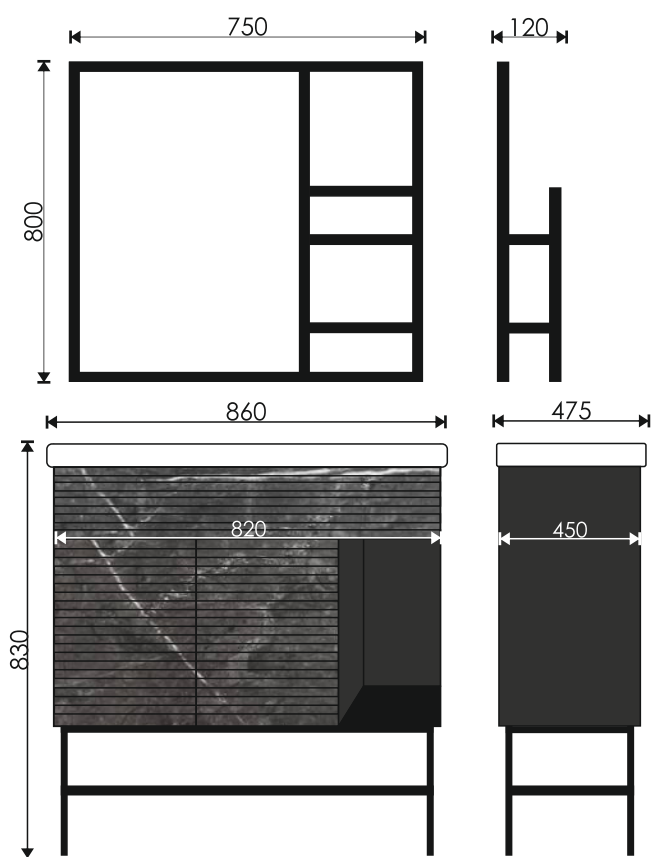

Тумба комплектуется умывальником:

Элвис 850
865*485*175 мм

EvəGold

Просканируйте QR-код, чтобы увидеть видеобзор коллекции и технические характеристики на сайте

grandfayans.ru

Jagger 85

Стиль: лофт

Материал корпуса: ЛДСП
Материал фасада: МДФ, облицованный пленкой ПВХ