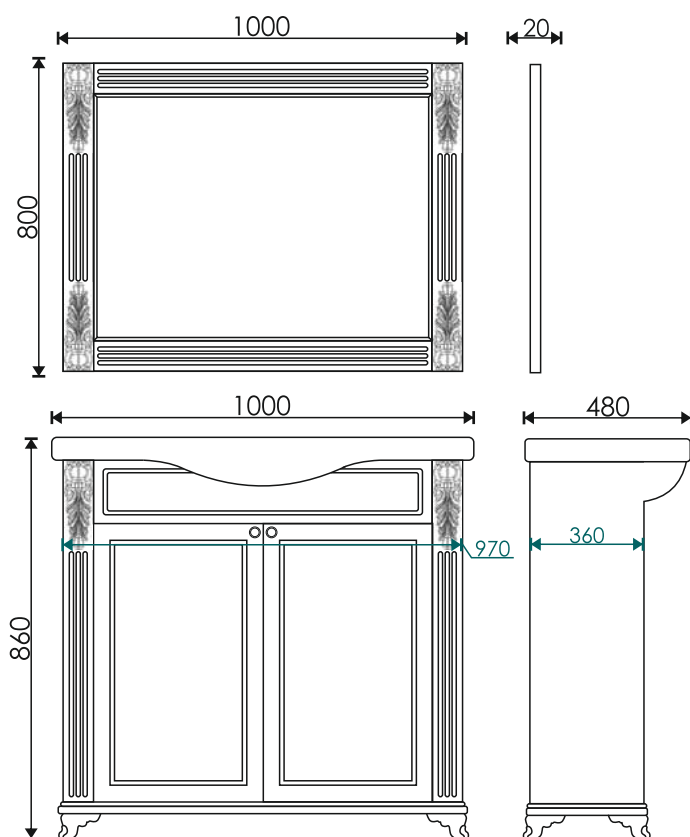

Зеркальное полотно с факетом

Тумба комплектуется умывальником:

Бевэри 100
1000*480*180 мм

EvəGold

Просканируйте QR-код, чтобы увидеть видеообзор коллекции и технические характеристики на сайте

grandfayans.ru