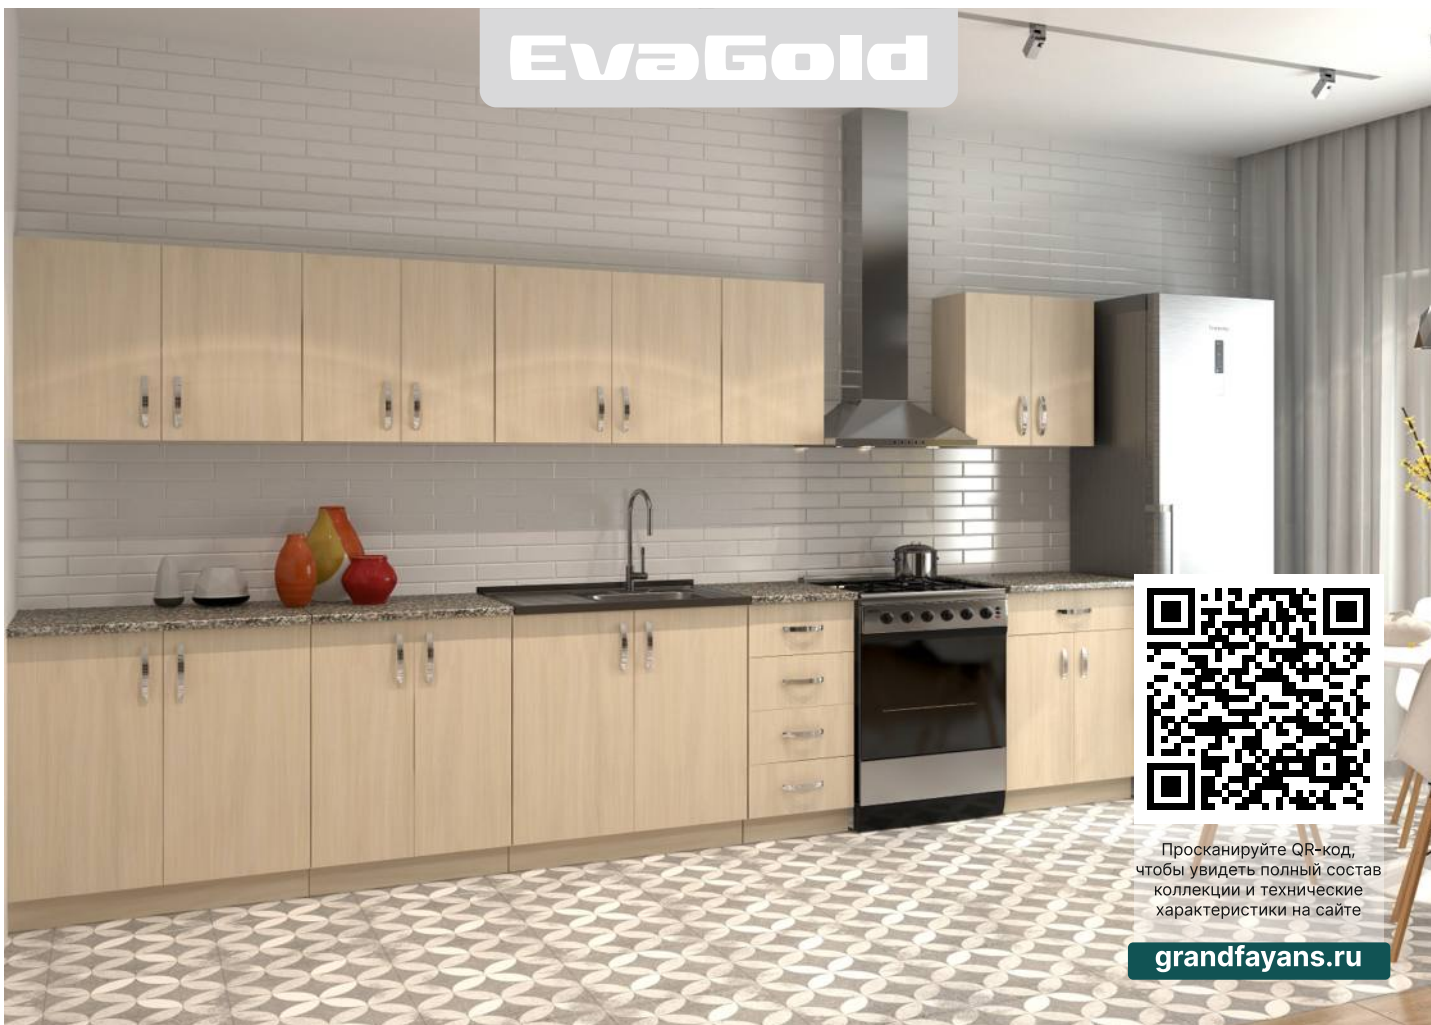

EvəGold

Просканируйте QR-код, чтобы увидеть полный состав коллекции и технические характеристики на сайте

grandfayans.ru