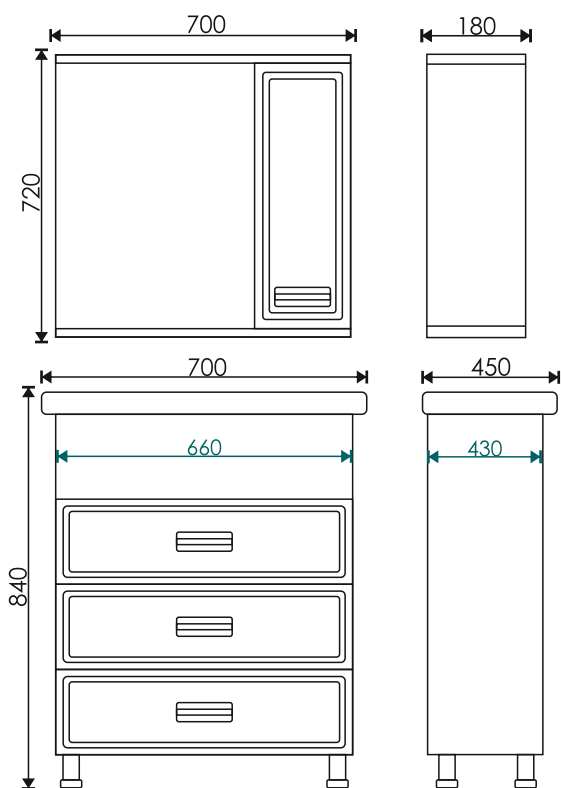

Материал корпуса/ фасада: МДФ, облицованный пленкой ПВХ

корпус: белый глянец

фасад: белый глянец

Двери и ящики с доводчиками для плавного закрытия

Зеркало оснащено подсветкой

Тумба комплектуется умывальником: