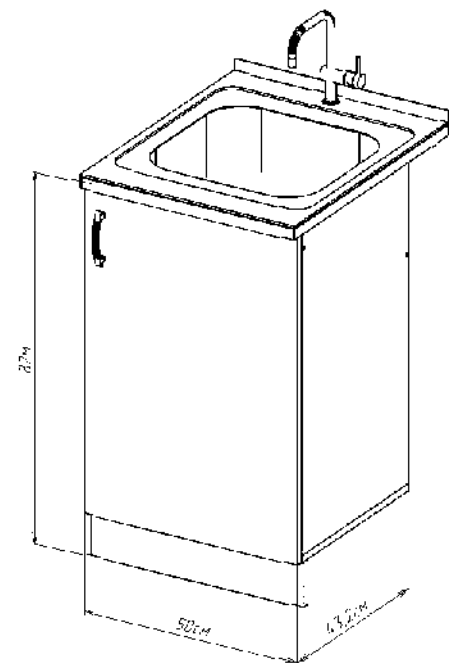

grandfayans.ru

Дуб бунратти

Стиль: лофт

400 Шкаф навесной для посуды с полкой
600*400*290 мм

400 Стол рабочий разделочный 4 ящика
848*400*600 мм

500 Стол под мойку
820*500*432 мм

600 Стол под мойку
820*600*432 мм