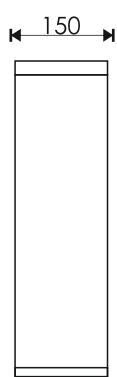

Материал корпуса: ЛДСП
Материал фасада: МДФ, облицованный пленкой ПВХ

корпус: белый

фасад: белый глянец

Двери и ящики с доводчиками для плавного закрывания

Зеркало оснащено подсветкой

Тумба комплектуется умывальником: