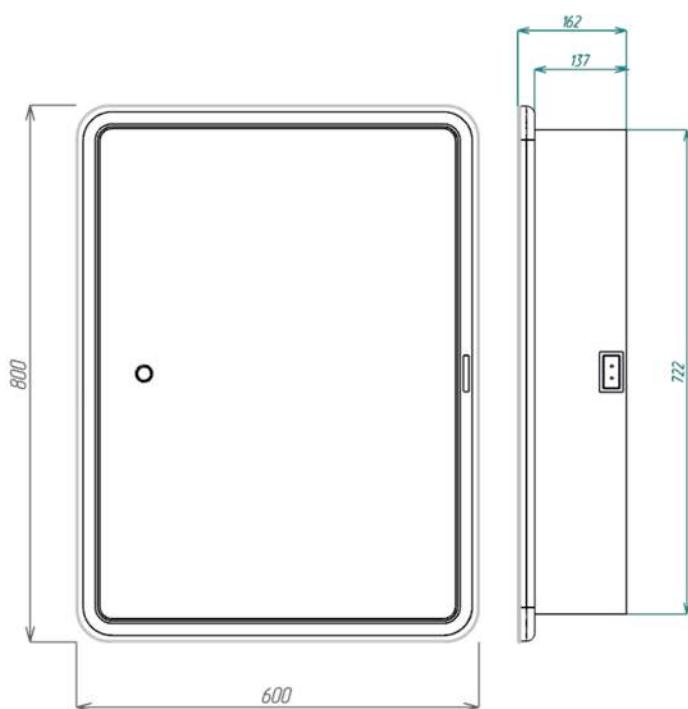

- Материал корпуса: ЛДСП
  Материал фасада: зеркальное полотно+пластиковое основание
- ☐ корпус: белый
- Встроенная в корпус розетка
  Вилка для подключения к сети питания
  и кабель длиной 100 см
- Влагозащищенная пластиковая дверь
  оснащена доводчиками для плавного
  закрывания
- Стеклянные полки на надежных
  стеклодержателях
- Возможность установки зеркала
  с открыванием дверцы влево
  или вправо
- Яркость подсветки регулируется при
  помощи сенсорного датчика