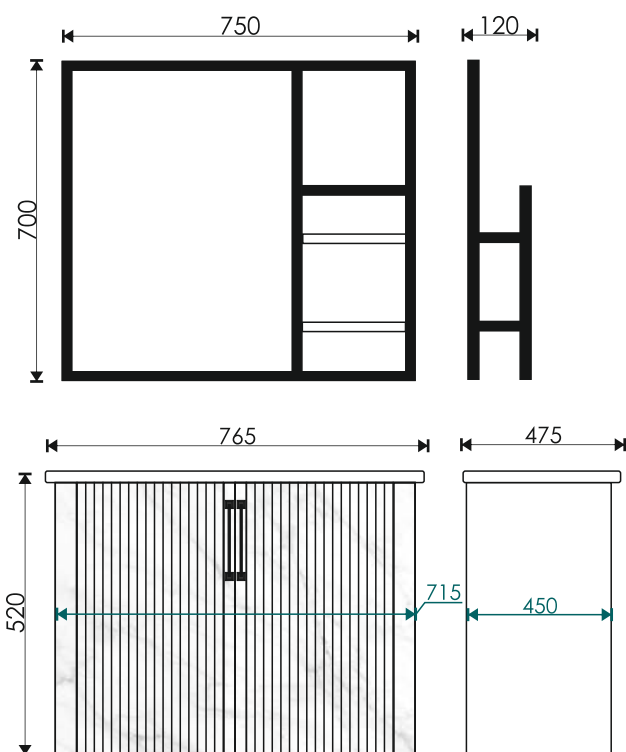

Материал корпуса: ЛДСП
Материал фасада: МДФ, облицованный пленкой ПВХ

корпус: белый

фасад: мрамор монте белый

Петли дверей с доводчиками для плавного закрывания

Зеркало в металлической раме

Тумба комплектуется умывальником: