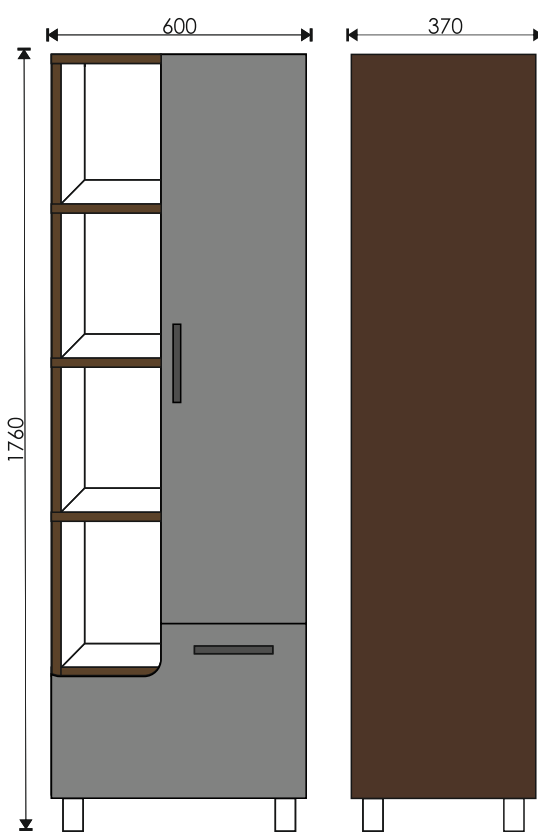

Фостер 800
815*455*195 мм

Грэмми 800
810*455*200 мм