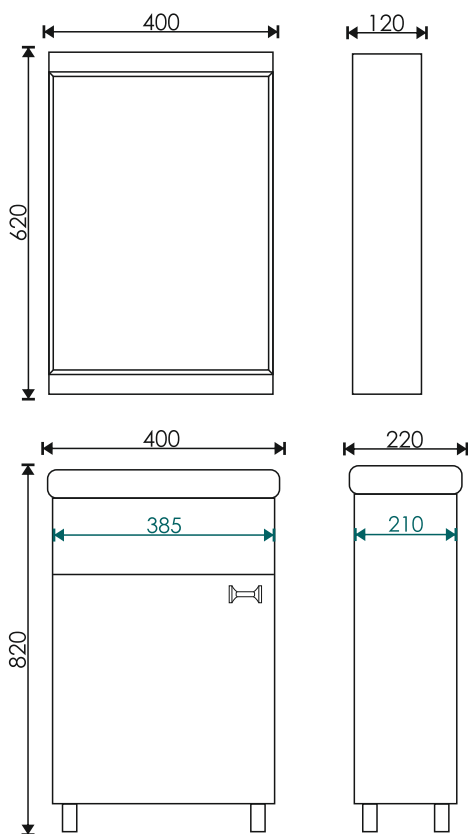

- **Материал корпуса: ЛДСП**
  Материал фасада: МДФ, облицованный пленкой ПВХ
- ☐ корпус: белый   ☐ фасад: белый глянец
- **Петли дверей с доводчиками для плавного закрывания**
- **Универсальная установка зеркального шкафа – можно перевернуть**

Тумба комплектуется умывальниками: