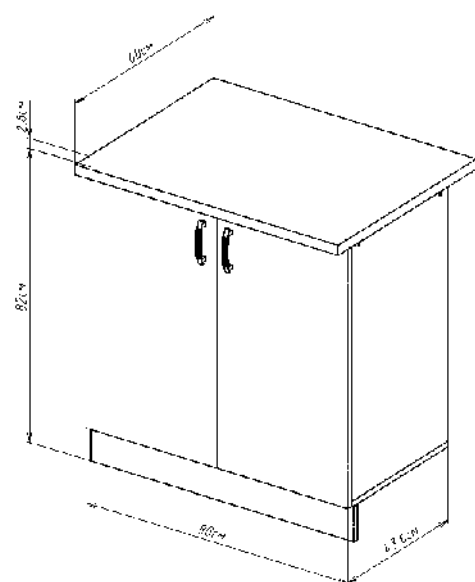

800 Стол рабочий разделочный
848*800*600 мм