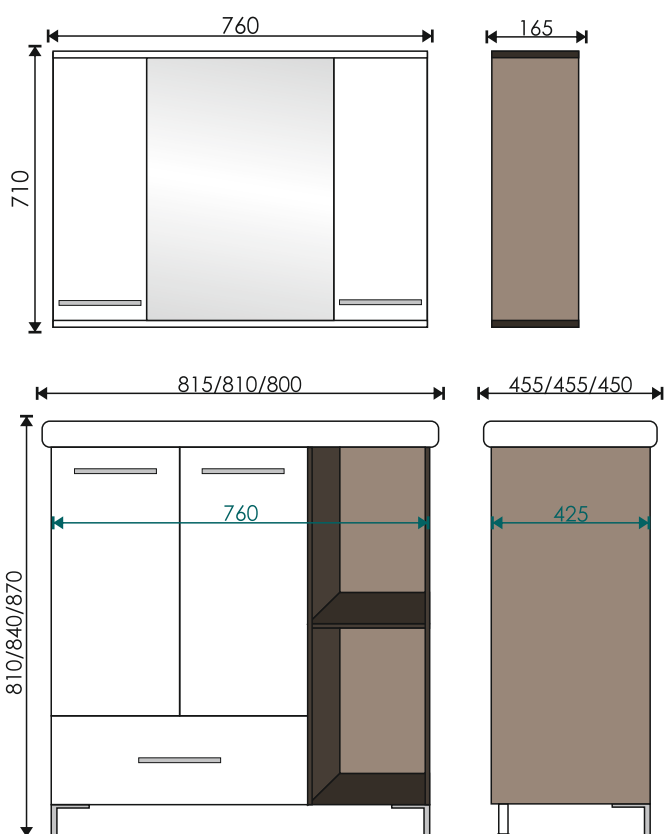

Материал корпуса: ЛДСП

Материал фасада: МДФ, облицованный пленкой ПВХ

корпус: гранж

фасад: белый глянец

Двери и ящик с доводчиками для плавного закрывания

Зеркало оснащено подсветкой

Тумба комплектуется умывальниками:

815*455*195 мм

810*455*200 мм

800*450*165 мм