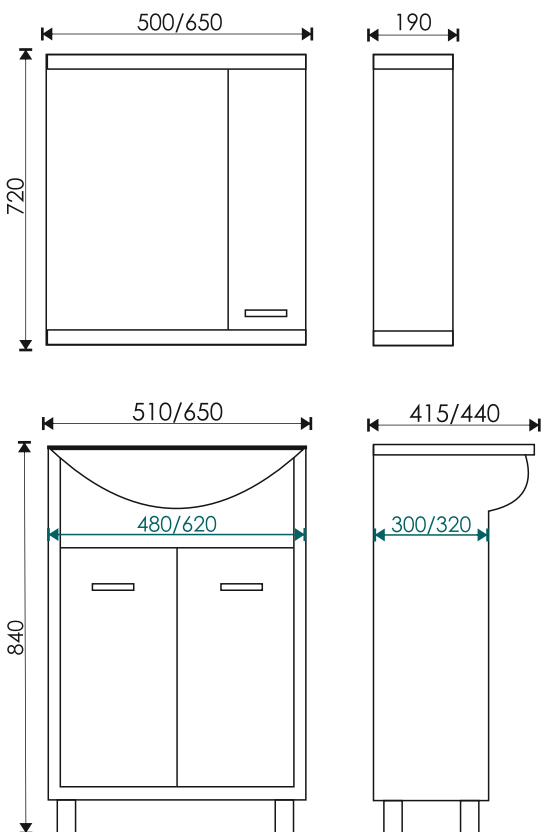

EvəGold

Просканируйте QR-код, чтобы увидеть видеобзор коллекции и технические характеристики на сайте

grandfayans.ru

Шимо 50/65

Стиль: современный

Материал корпуса: ЛДСП
Материал фасада: МДФ, облицованный пленкой ПВХ