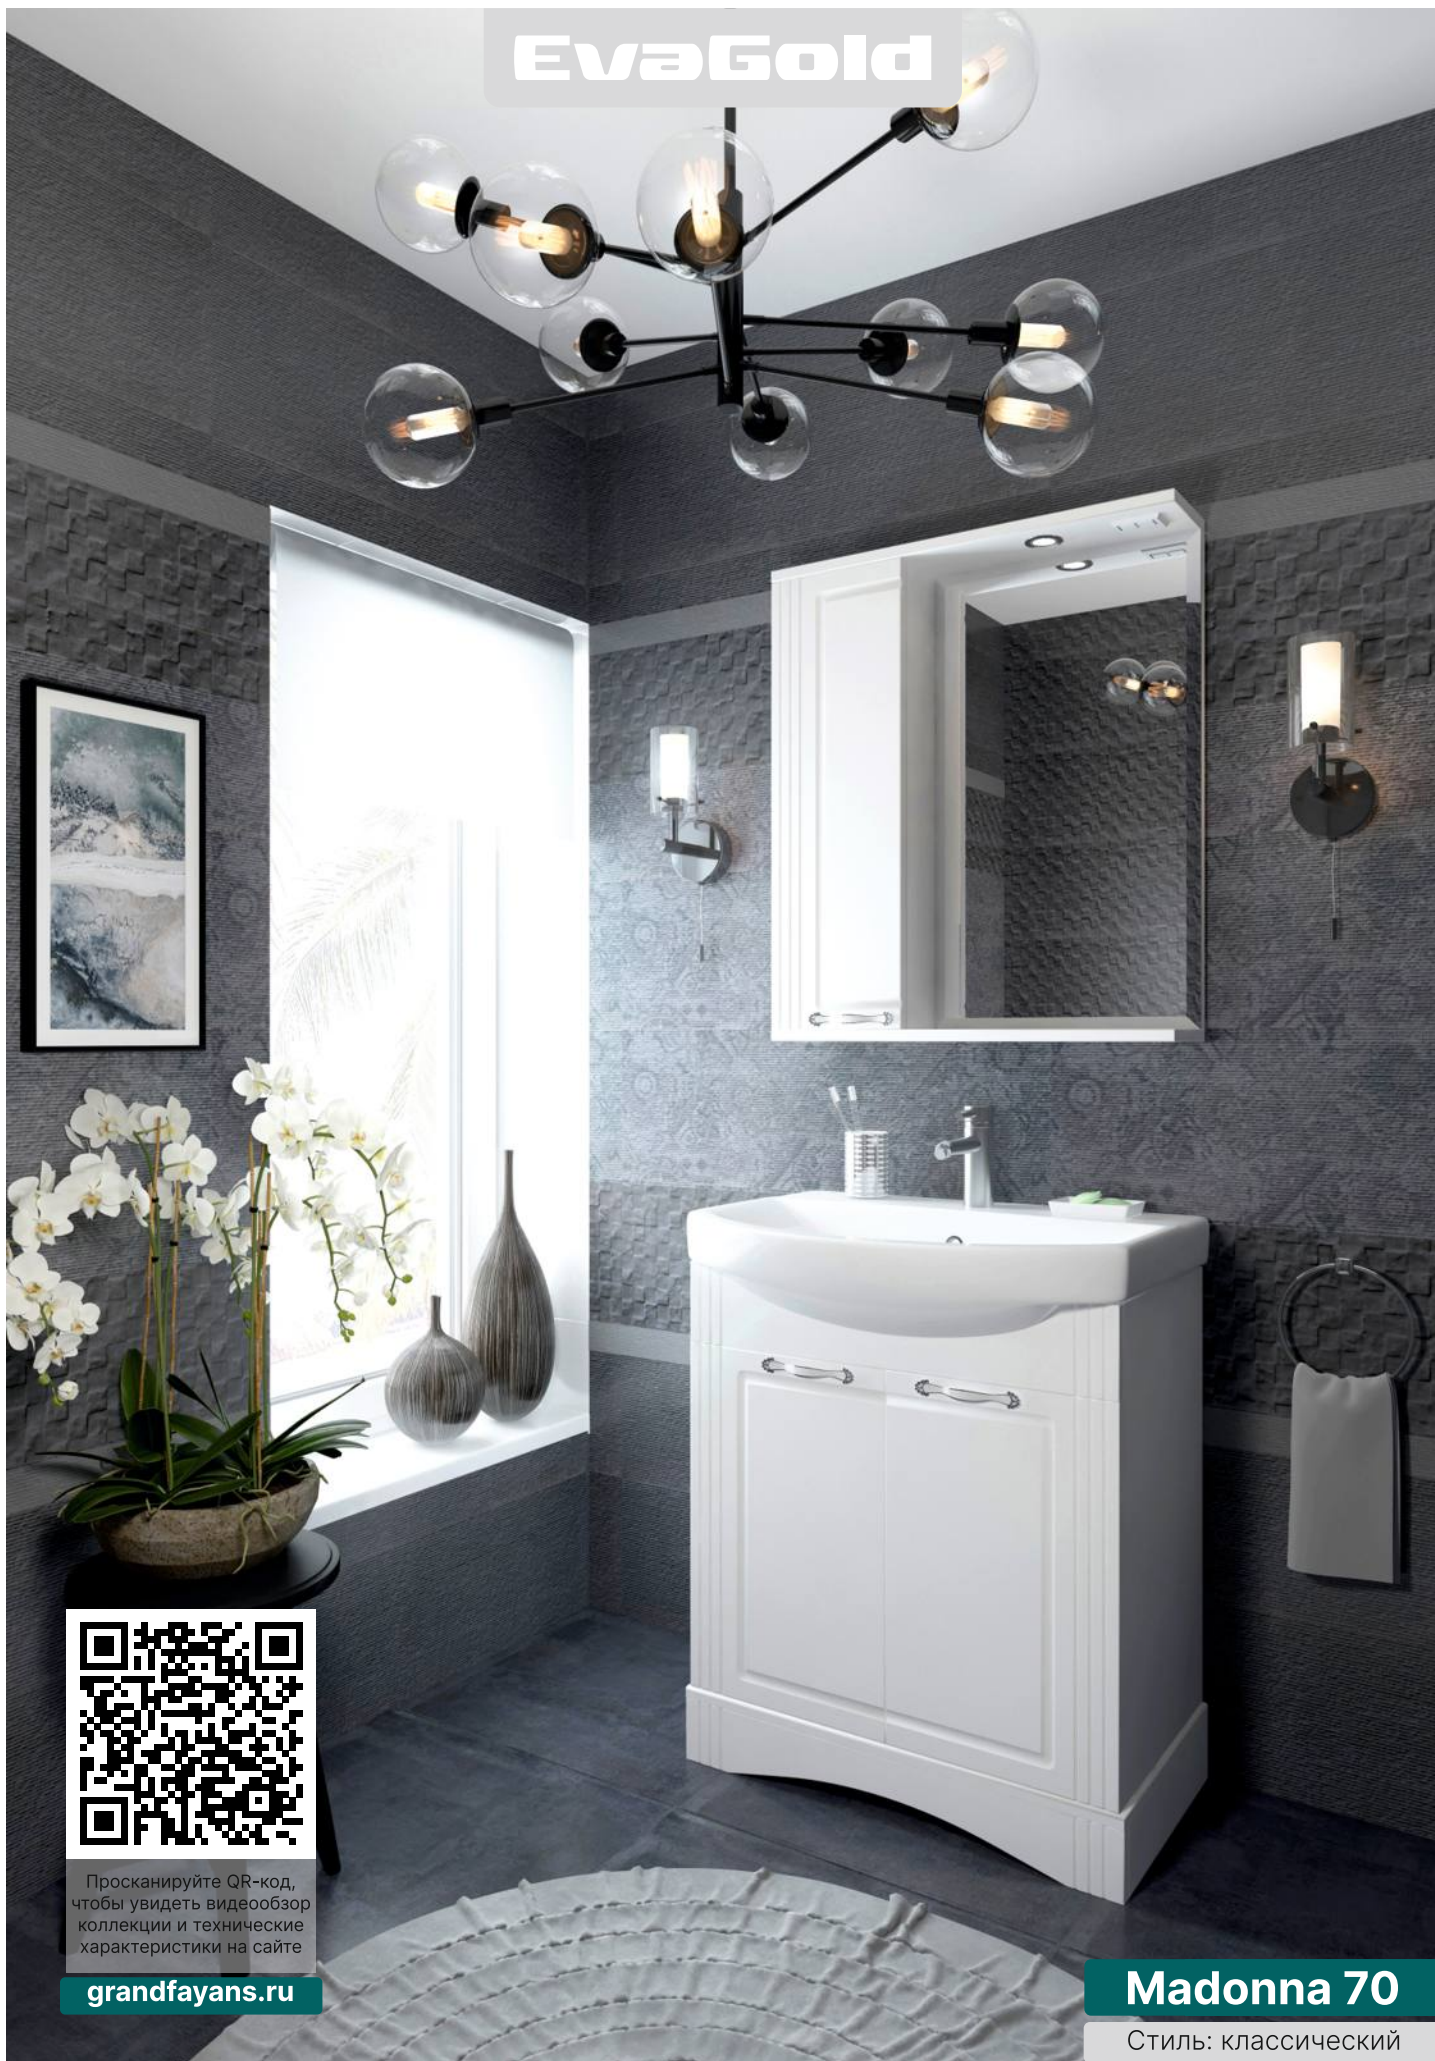

EvəGold

Просканируйте QR-код,
чтобы увидеть видеообзор
коллекции и технические
характеристики на сайте

grandfayans.ru

Madonna 70

Стиль: классический