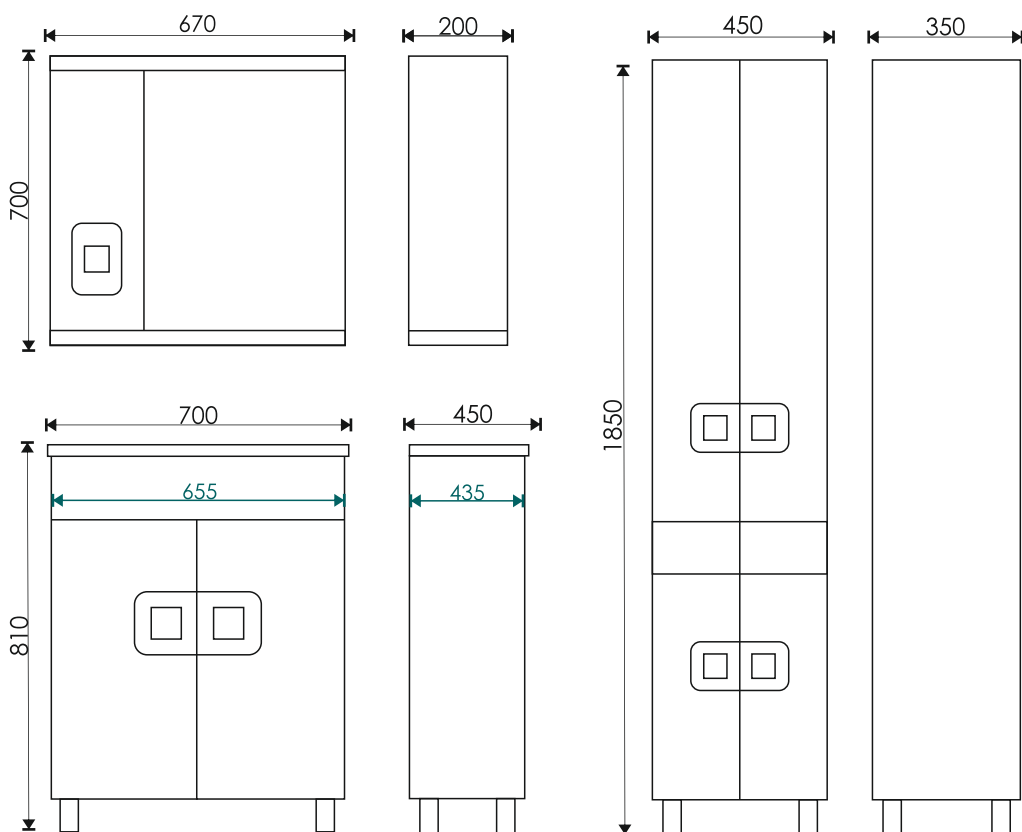

Материал корпуса/ фасада: МДФ, облицованный пленкой ПВХ

корпус/фасад: белый шагренёв/ венге с текстурой кожа крокодила

Петли дверей с доводчиками для плавного закрывания

Зеркало оснащено подсветкой

Тумба комплектуется умывальником: