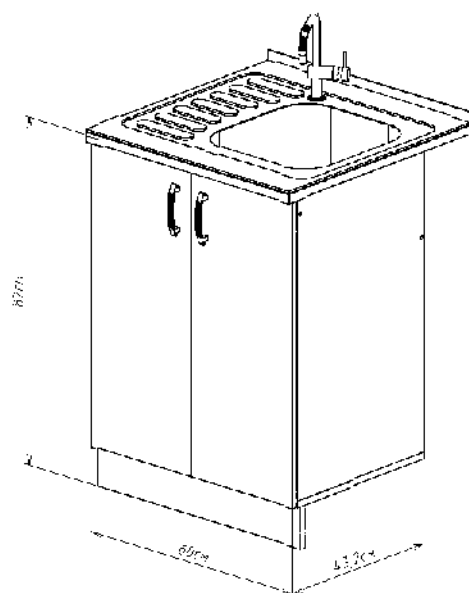

grandfayans.ru

Дуб бунратти

Стиль: лофт

400 Шкаф навесной для посуды с полкой
600*400*290 мм

400 Стол рабочий разделочный 4 ящика
848*400*600 мм

500 Стол под мойку
820*500*432 мм

600 Стол под мойку
820*600*432 мм