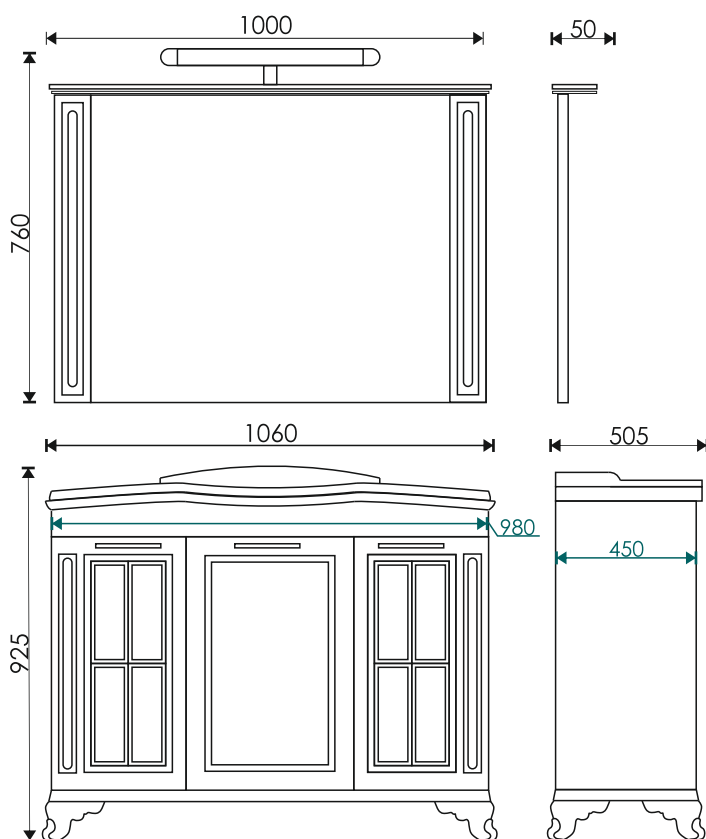

Тумба комплектуется умывальником:

Модерн 1050
1060*505*240 мм

EvəGold

Просканируйте QR-код,
чтобы увидеть видеообзор
коллекции и технические
характеристики на сайте

grandfayans.ru

Giovanni 100

Стиль: классический