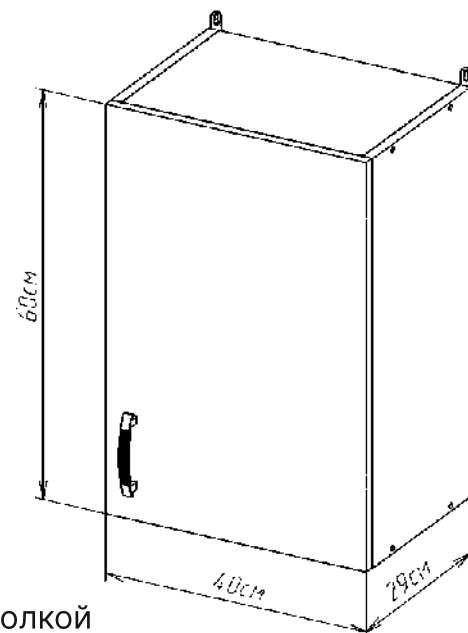

EvəGold

Просканируйте QR-код,
чтобы увидеть полный состав
коллекции и технические
характеристики на сайте.

grandfayans.ru

Цемент светлый

Стиль: лофт

400 Шкаф навесной для посуды с полкой
600*400*290 мм

400 Стол рабочий разделочный 4 ящика
848*400*600 мм