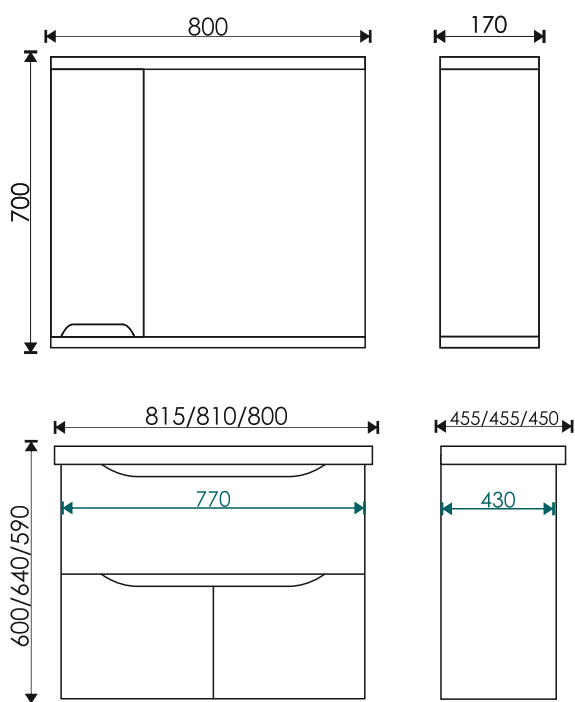

Грэмми 800
810*455*200 мм

Сома 80
800*450*165 мм

EvəGold

Просканируйте QR-код, чтобы увидеть видеобзор коллекции и технические характеристики на сайте

grandfayans.ru

Paola 80

Стиль: современный

Материал корпуса: ЛДСП
Материал фасада: МДФ, покрытый эмалью