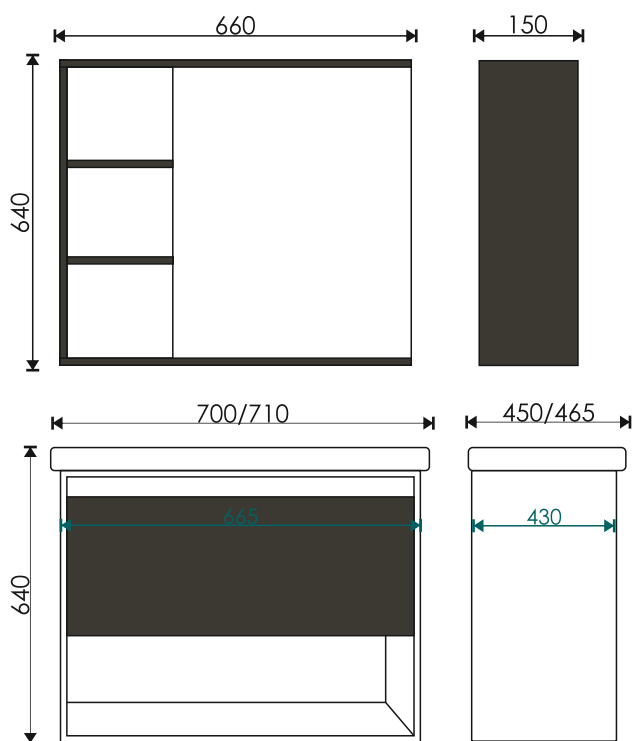

Мокко 380
383*383*103 мм

Олимпия 560
565*365*140 мм

Гамма 560
555*365*180 мм

EvaGold

Forest 70

Стиль: лофт

Материал корпуса: влагостойкий ЛДСП + кромка ПВХ 1.0 мм, наклеенная на PUR клей

Материал фасада: ламинированный МДФ + кромка ПВХ 1.0 мм, наклеенная на PUR клей