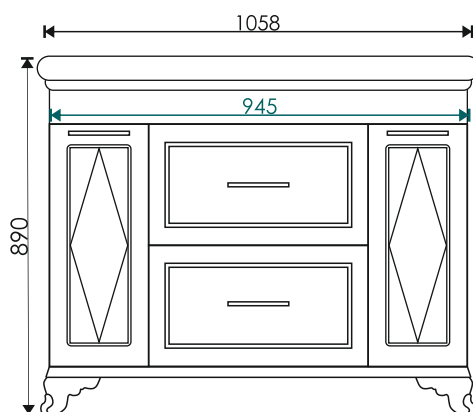

Материал корпуса: ЛДСП
Материал фасада: МДФ, облицованный пленкой ПВХ

корпус: белый

фасад: белый глянец

Двери и ящики с доводчиками для плавного закрывания

Зеркало оснащено подсветкой

Тумба комплектуется умывальником: