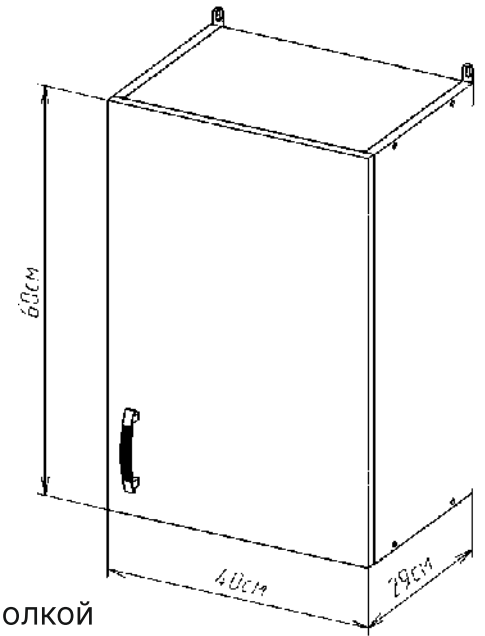

grandfayans.ru

Дуб млечный

Стиль: современный

600 Стол под мойку
820*600*432 мм

800 Стол под мойку
820*800*432 мм

600 Стол рабочий разделочный 1 ящик
848*600*600 мм

400 Шкаф навесной для посуды с полкой
600*400*290 мм