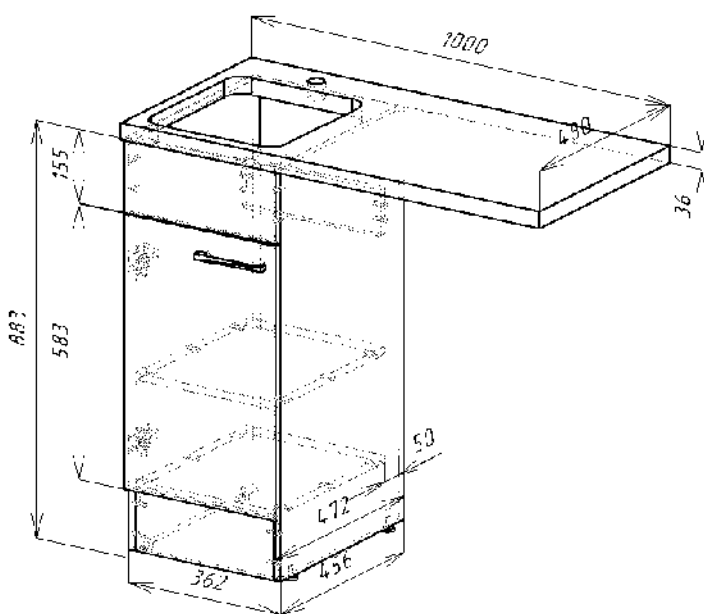

корпус: белый

фасад: белый глянец

Петли дверей с доводчиками для плавного закрытия

Тумба комплектуется умывальником:

Kamilla 100
1000*480*110 мм

EvəGold

Просканируйте QR-код,
чтобы увидеть видеоролик
коллекции и технические
характеристики на сайте