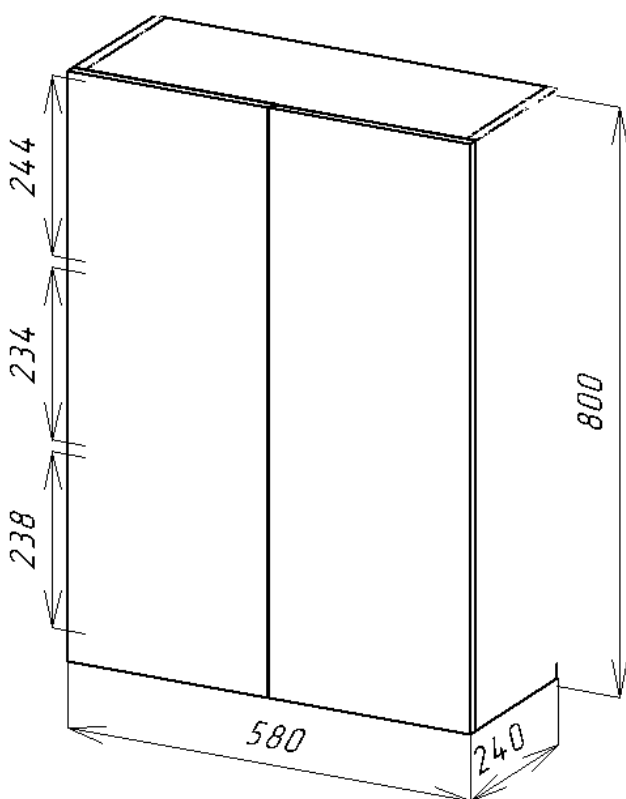

A110

560*350*140 мм

A028 BG

415*415*155 мм

Шкаф навесной 60

Стиль: современный

Материал корпуса: ЛДСП
Материал фасада: МДФ, облицованный пленкой ПВХ

корпус: белый