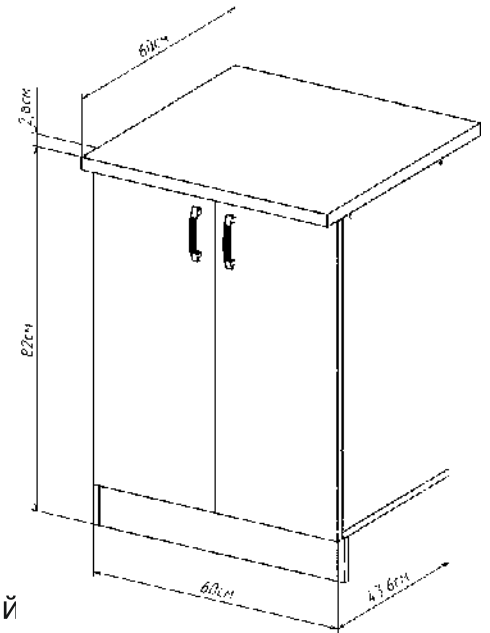

600 Стол рабочий разделочный
820*600*432 мм