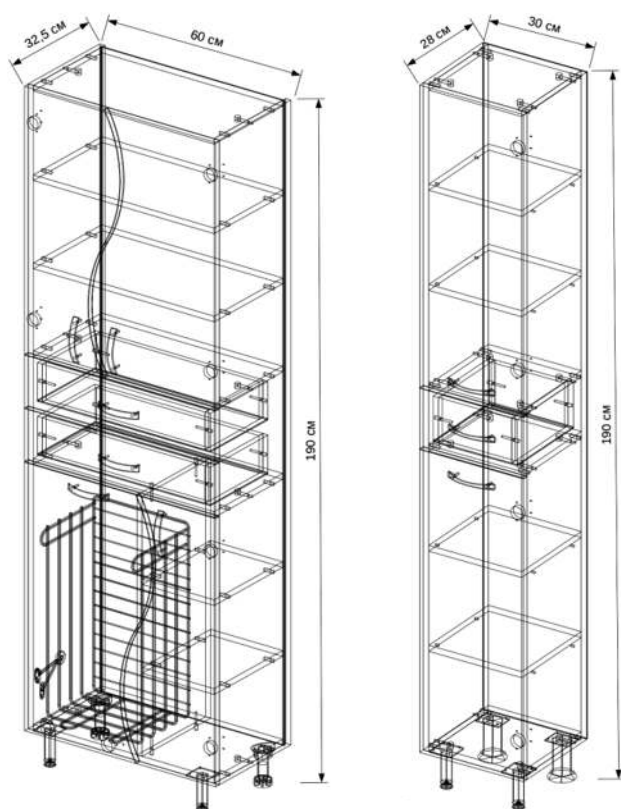

Материал корпуса: ЛДСП
Материал фасада: МДФ, облицованный пленкой ПВХ

☐ корпус: белый

☐ фасад: белый глянец

Двери и ящики оснащены доводчиками для плавного закрытия

Просканируйте QR-код, чтобы увидеть видеобзор коллекции и технические характеристики на сайте

grandfayans.ru

Шкаф-пенал 60В

Просканируйте QR-код, чтобы увидеть видеобзор коллекции и технические характеристики на сайте

grandfayans.ru

Шкаф-пенал 30