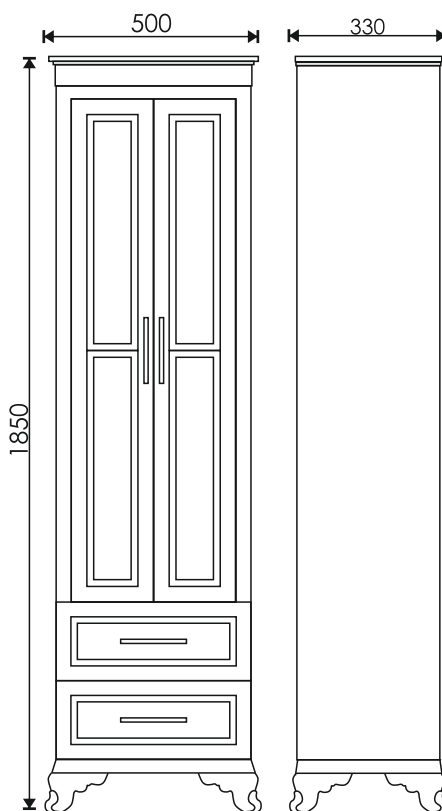

Материал корпуса/ фасада: МДФ, облицованный пленкой ПВХ

корпус: белый глянец

фасад: белый глянец

Двери и ящики с доводчиками для плавного закрывания

Зеркало оснащено подсветкой

Тумба комплектуется умывальником: