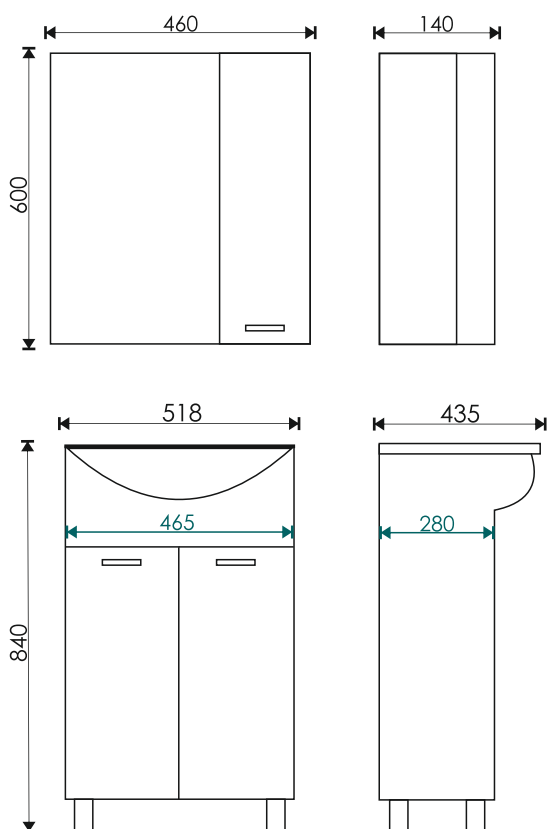

EvəGold

Просканируйте QR-код,
чтобы увидеть видеобзор
коллекции и технические
характеристики на сайте

grandfayans.ru

Slim 50

Стиль: современный

Материал корпуса: ЛДСП
Материал фасада: МДФ, облицованный пленкой ПВХ