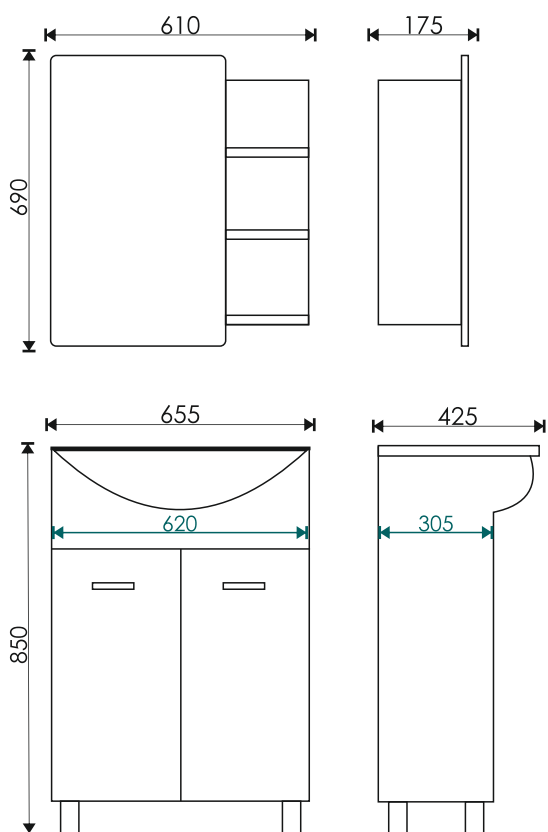

Элегия 600
605*445*200 мм

EvəGold

Просканируйте QR-код, чтобы увидеть видеобзор коллекции и технические характеристики на сайте

grandfayans.ru

Хай-тек 65

Стиль: современный

 Материал корпуса: ЛДСП
 Материал фасада: МДФ, облицованный пленкой ПВХ