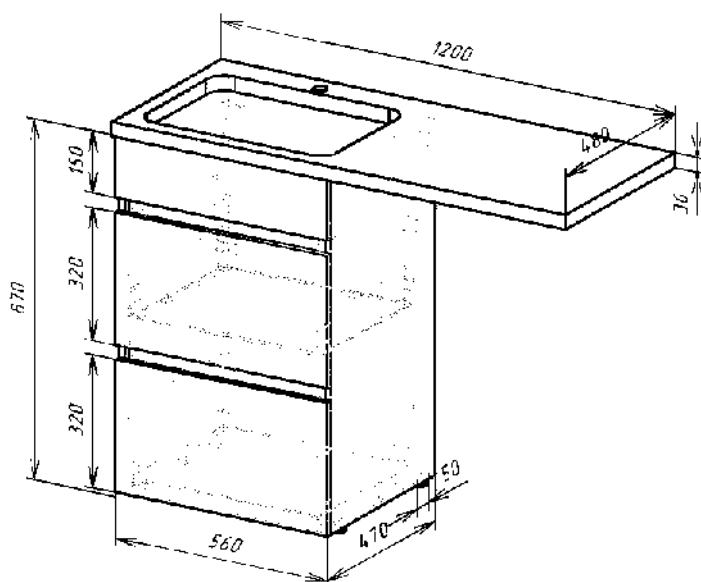

Лакшери левая v120/Лакшери правая v121
1196*473*170 мм