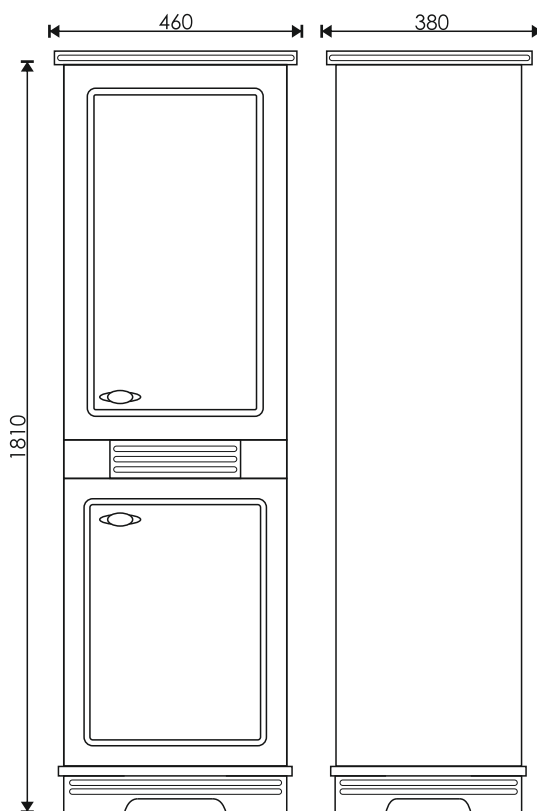

корпус/фасад: дуб белый фактурный

Двери и ящик с доводчиками для плавного закрывания

Зеркальное полотно с факетом

Тумба комплектуется умывальником:

Дуглас 1050
1058*545*215 мм

EvəGold

Просканируйте QR-код,
чтобы увидеть видеобзор
коллекции и технические
характеристики на сайте