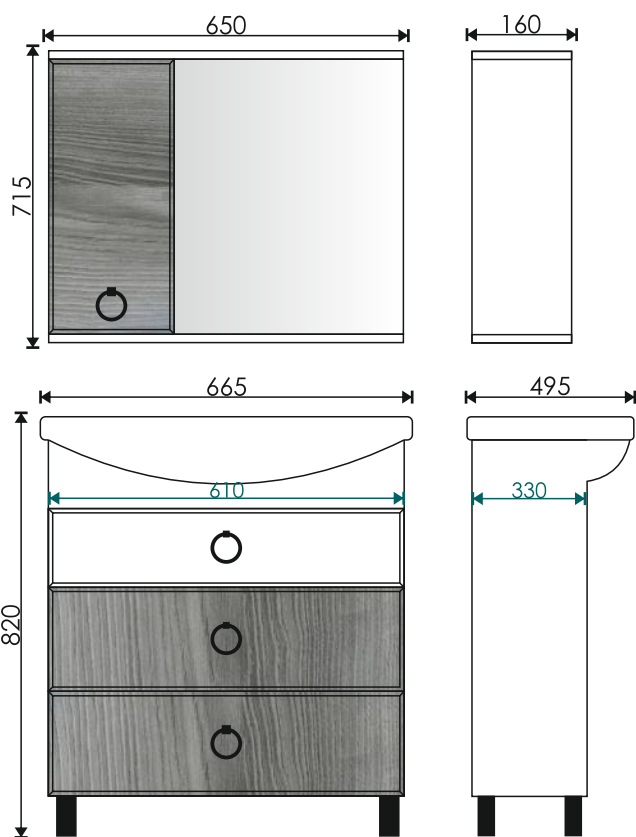

Тумба комплектуется умывальником:

Стиль 650
655*425*190 мм

EvəGold

Просканируйте QR-код,
чтобы увидеть видеообзор
коллекции и технические
характеристики на сайте

grandfayans.ru

Arcada 65

Стиль: лофт

- 
Материал корпуса: ЛДСП
Материал фасада: МДФ, облицованный пленкой ПВХ