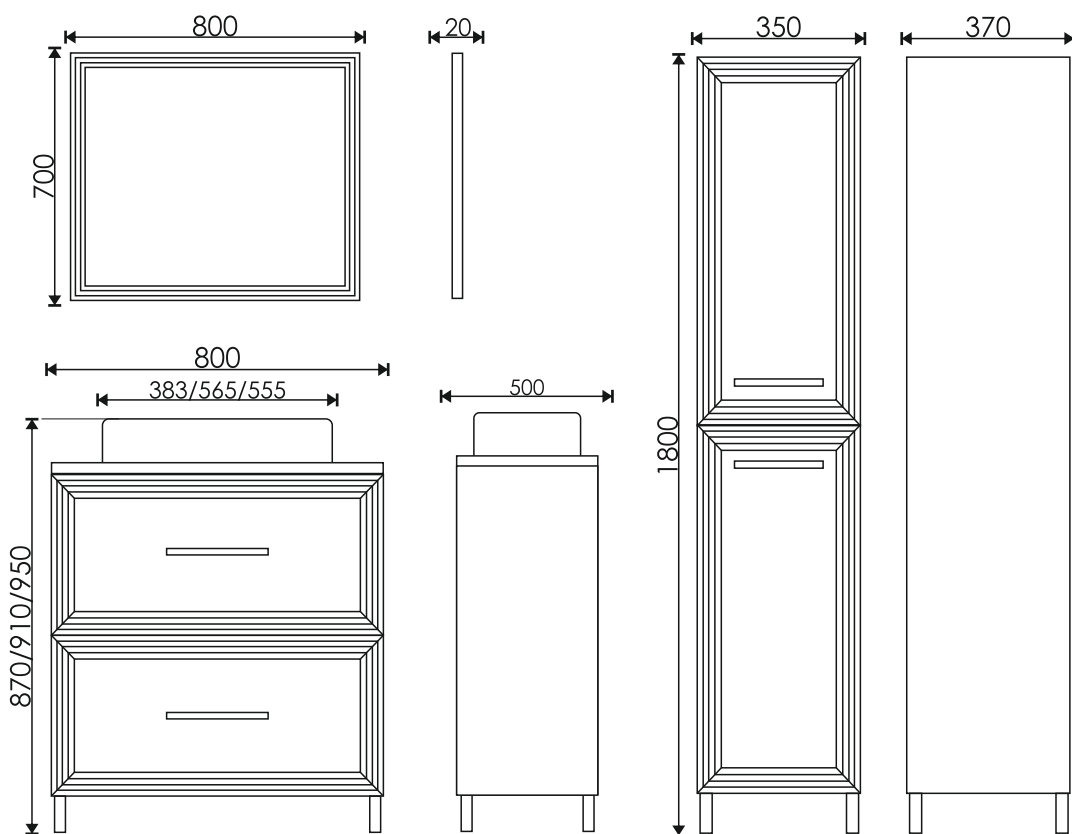

Зеркало оснащено подсветкой

Полный список умывальников для комплектации см. на стр. 194:

Мокко 380
383*383*103 мм

Олимпия 560
565*365*140 мм

Гамма 560
555*365*180 мм

EvəGold

Просканируйте QR-код,
чтобы увидеть видеообзор
коллекции и технические
характеристики на сайте