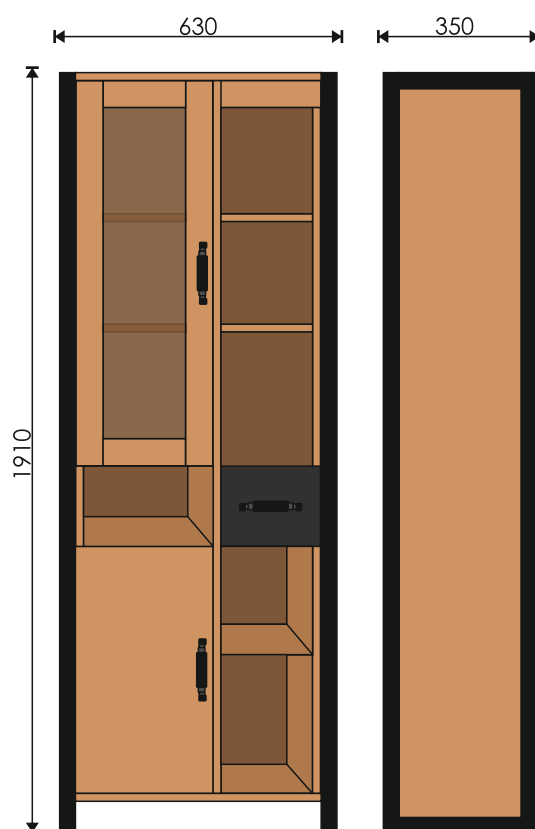

Материал корпуса: ЛДСП
Материал фасада: ЛДСП

корпус: дуб крафт
золотой/ черный

фасад: дуб крафт
золотой/ черный

Двери и ящики с доводчиками для плавного закрывания

Регулируемые подпятники

Тумба комплектуется умывальниками: