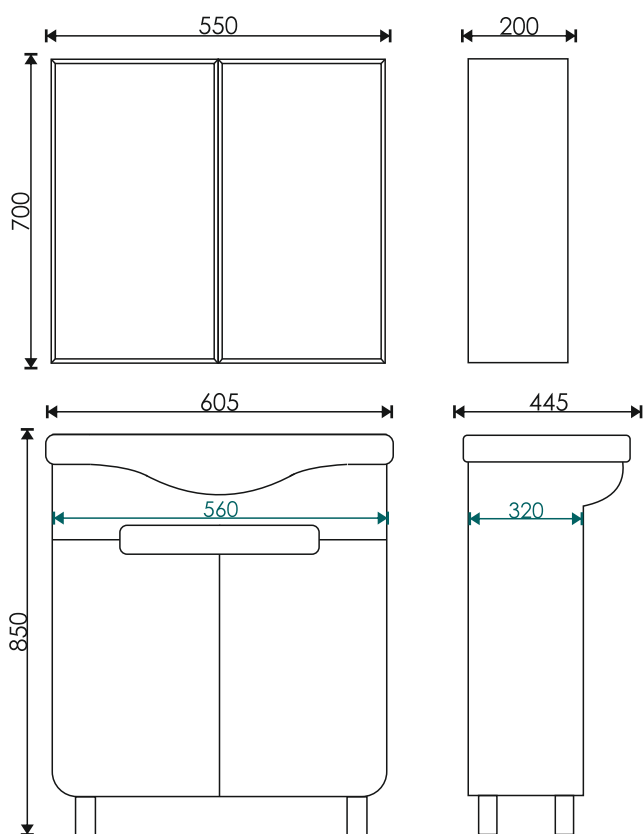

Тумба комплектуется умывальником:

Элегия 600
605*445*200 мм

EvəGold

Просканируйте QR-код, чтобы увидеть видеобзор коллекции и технические характеристики на сайте

grandfayans.ru

Vita 60

Стиль: современный

Материал корпуса: ЛДСП
Материал фасада: МДФ, облицованный пленкой ПВХ