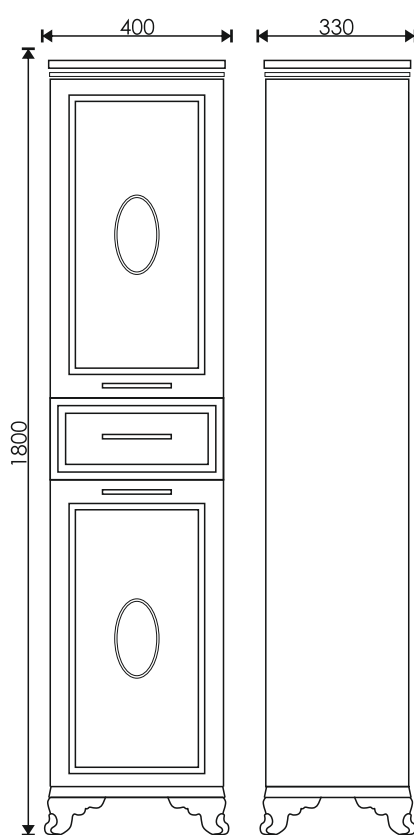

Материал корпуса/ фасада: МДФ, облицованный пленкой ПВХ

корпус: белый глянец

фасад: белый глянец

Двери и ящики с доводчиками для плавного закрывания

Зеркало оснащено подсветкой

Тумба комплектуется умывальником: