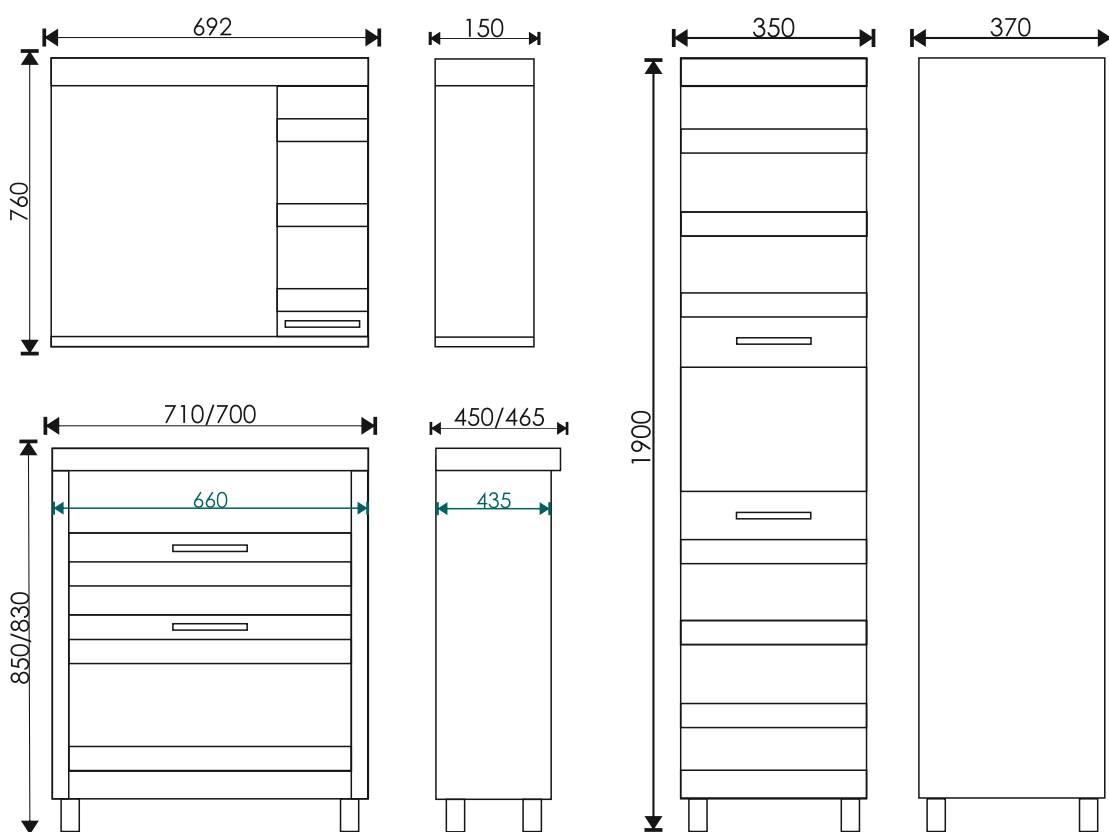

Материал корпуса: ЛДСП
Материал фасада: МДФ, облицованный пленкой ПВХ

корпус: венге

фасад: венге

Двери и ящики с доводчиками для плавного закрывания

Универсальная установка шкафа-пенала – можно перевернуть

Зеркало оснащено подсветкой

Тумба комплектуется умывальниками: