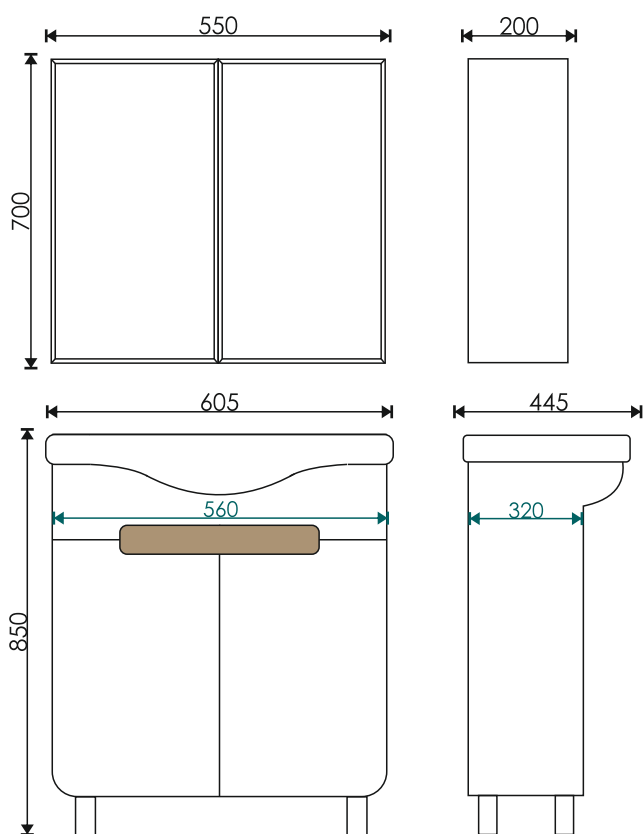

- Материал корпуса: ЛДСП
  Материал фасада: МДФ, облицованный пленкой ПВХ
- ☐ корпус: белый   ☐ фасад: белый глянец
- Петли дверей с доводчиками для плавного закрывания
- Шелкография на фасаде

Тумба комплектуется умывальником: