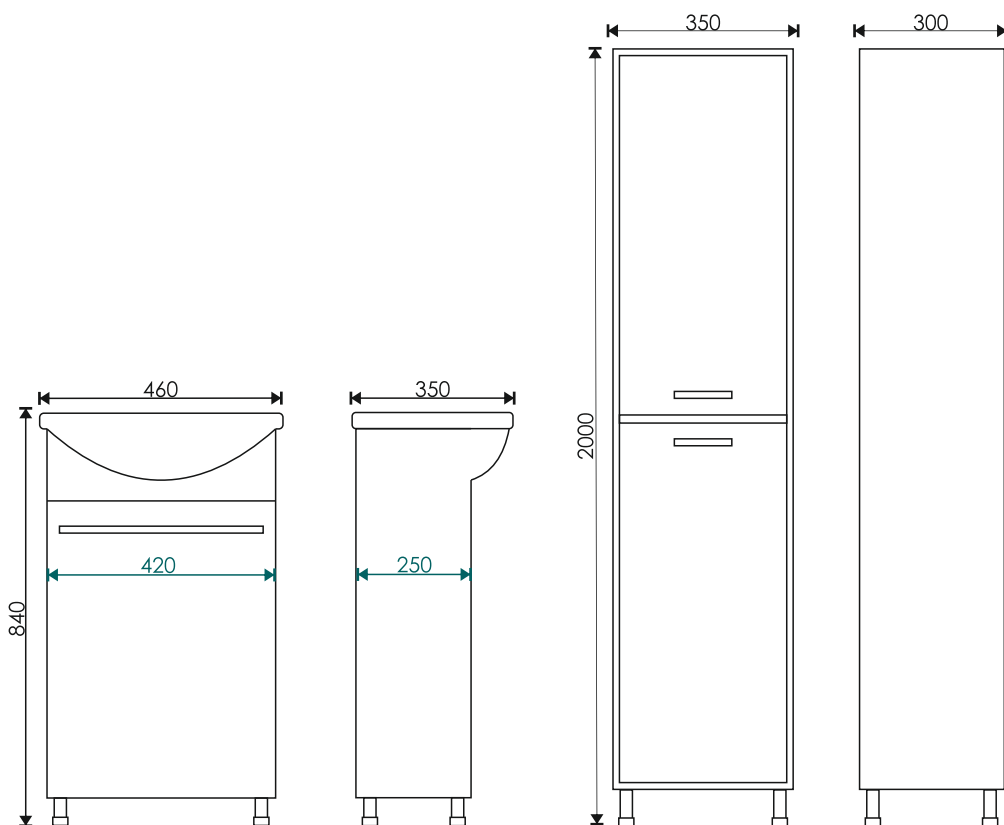

корпус: ясень шимо светлый

фасад: белый глянец

Петли дверей с доводчиками для плавного закрывания

Универсальная установка зеркального шкафа-пенала – можно перевернуть

Тумба комплектуется умывальником:

Уют 450
460*350*175 мм