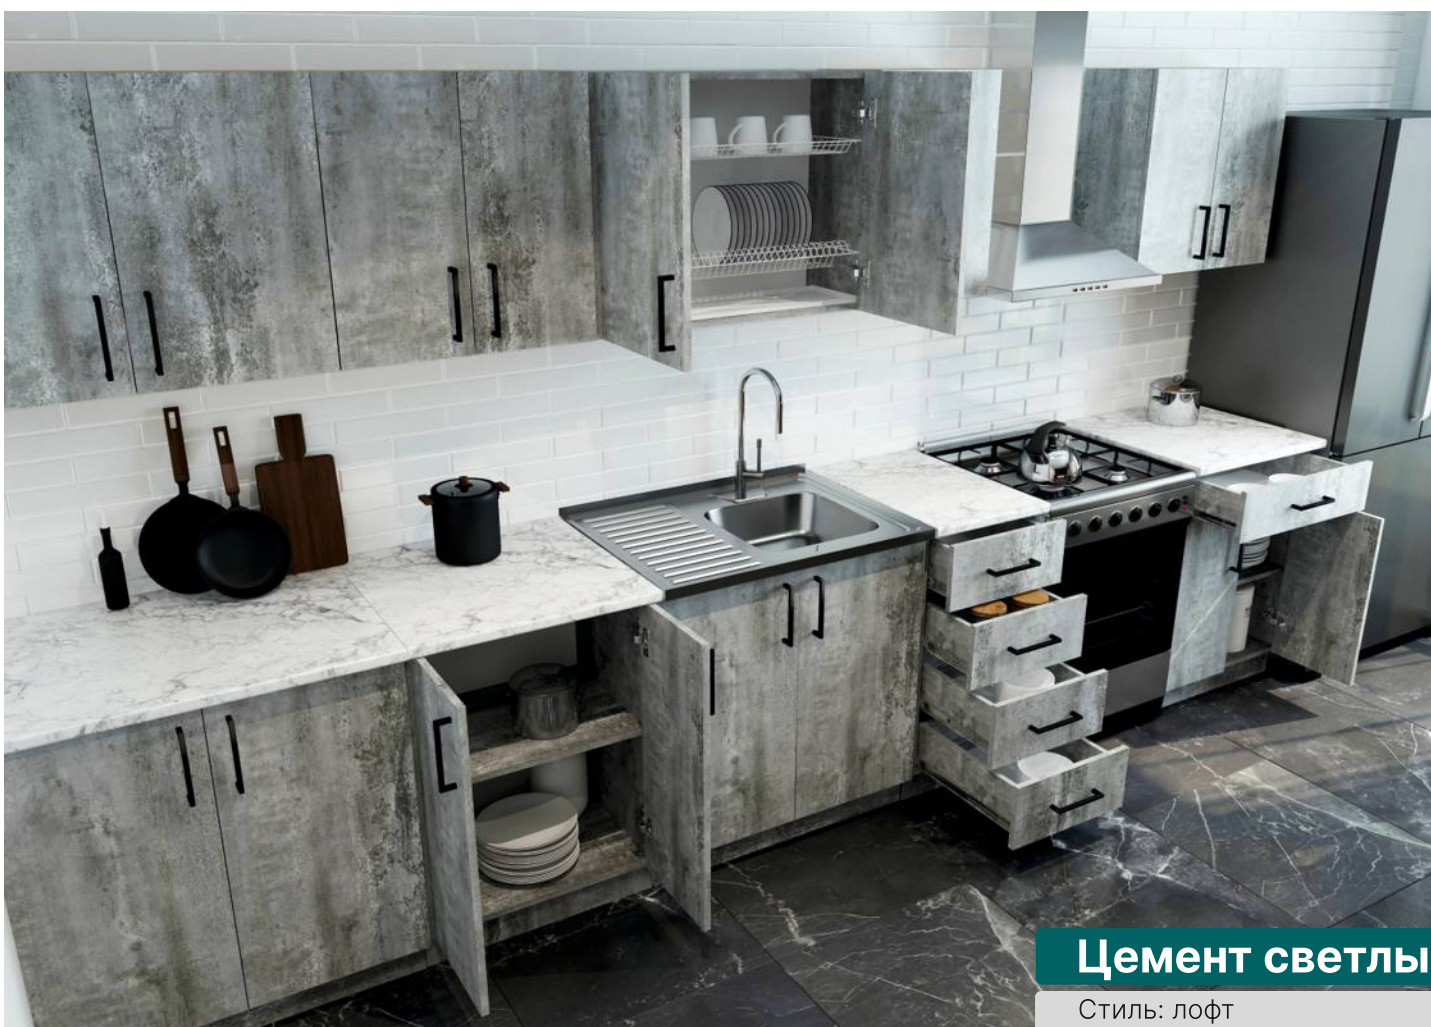

Цемент светлый

Стиль: лофт