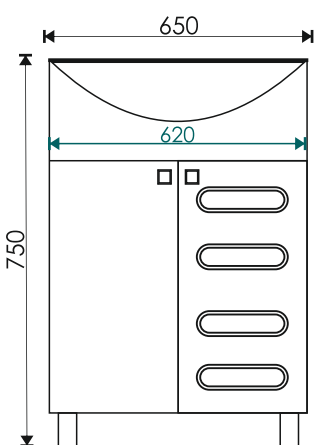

Оскар 650
 660*475*185 мм

Вилис 650
 655*470*165 мм

EvəGold

Просканируйте QR-код,
чтобы увидеть видеобзор
коллекции и технические
характеристики на сайте

grandfayans.ru

Melania 65

Стиль: современный

Материал корпуса/ фасада: МДФ, облицованный пленкой ПВХ