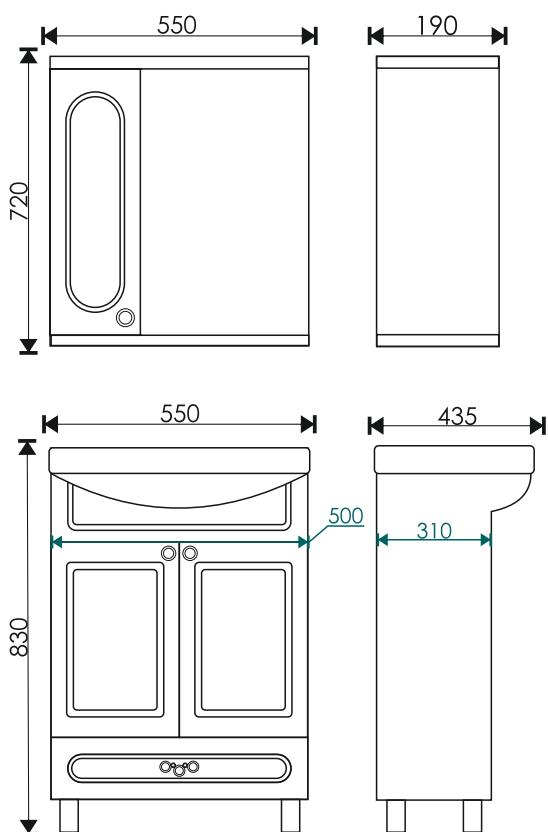

- **Материал корпуса:** ЛДСП
- **Материал фасада:** МДФ, облицованный пленкой ПВХ
- ☐ корпус: белый   ☐ фасад: белое дерево
- **Двери и ящик с доводчиками для плавного закрытия**
- **Зеркало оснащено подсветкой**

Тумба комплектуется умывальником: