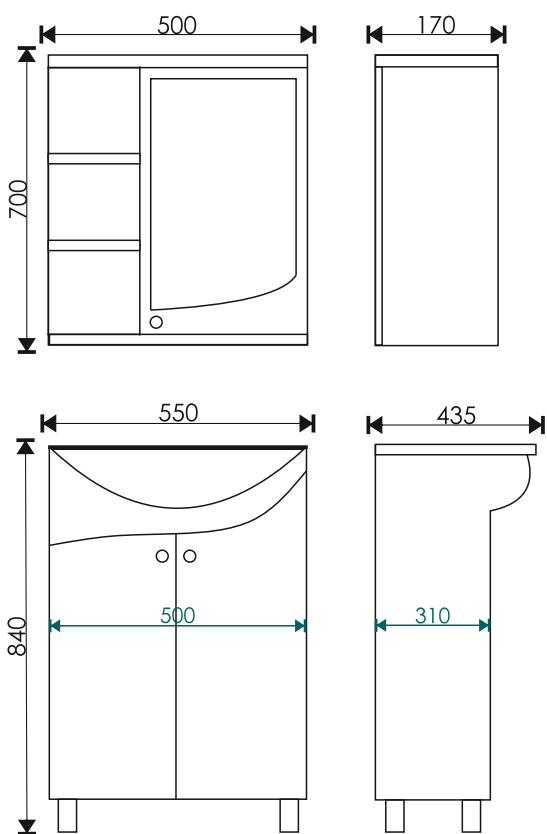

- **Материал корпуса:** ЛДСП
- **Материал фасада:** МДФ, покрытый эмалью
- ☐ корпус: белый   ☐ фасад: белый глянец
- **Петли дверей с доводчиками для плавного закрытия**

Тумба комплектуется умывальником: