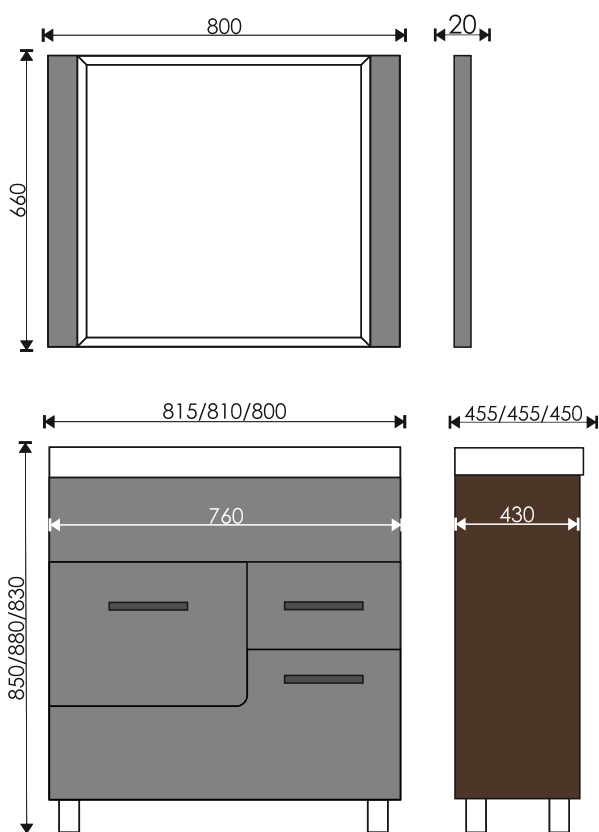

Материал корпуса: ЛДСП
Материал фасада: МДФ, облицованный пленкой ПВХ

корпус: дуб

фасад: серый камень

Двери и ящики с доводчиками для плавного закрывания

Тумба комплектуется умывальниками:

Фостер 800
815*455*195 мм

Грэмми 800
810*455*200 мм

Соно 80
800*450*165 мм