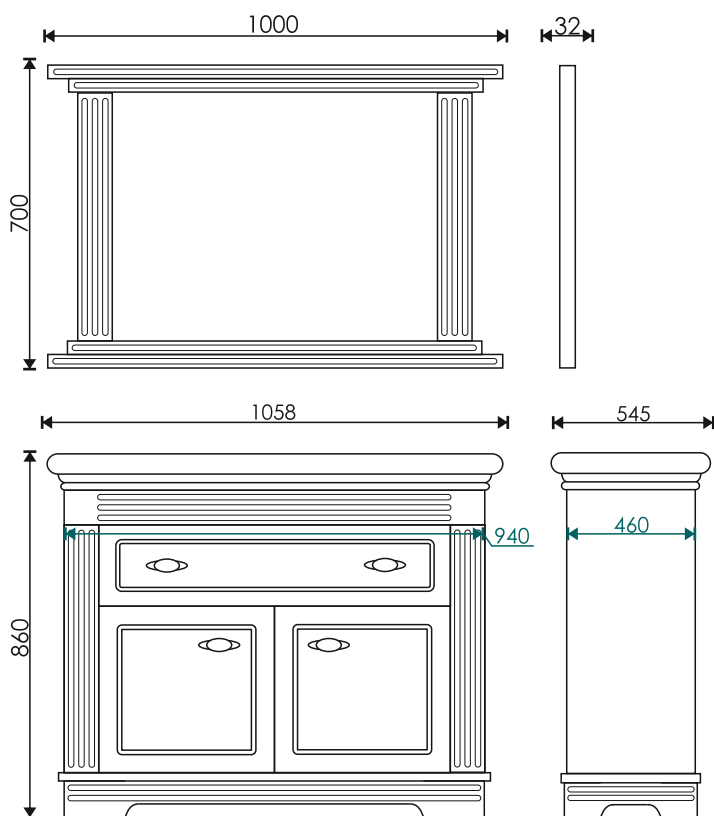

корпус/фасад: дуб белый фактурный

Двери и ящик с доводчиками для плавного закрывания

Зеркальное полотно с факетом

Тумба комплектуется умывальником:

Дуглас 1050
1058*545*215 мм

EvəGold

Просканируйте QR-код,
чтобы увидеть видеобзор
коллекции и технические
характеристики на сайте