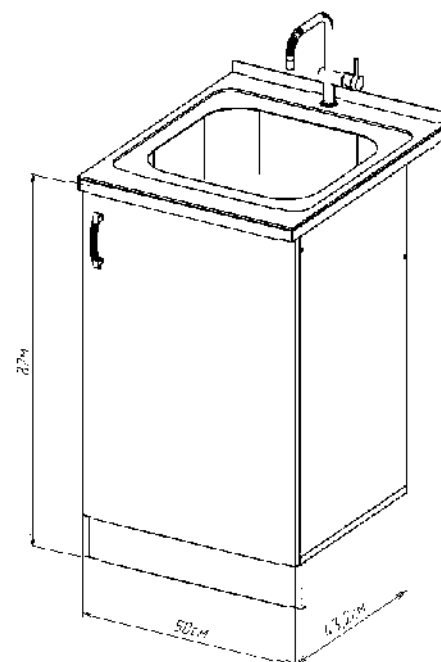

EvəGold

Просканируйте QR-код,
чтобы увидеть полный состав
коллекции и технические
характеристики на сайте.

grandfayans.ru

Цемент светлый

Стиль: лофт

400 Шкаф навесной для посуды с полкой
600*400*290 мм

400 Стол рабочий разделочный 4 ящика
848*400*600 мм