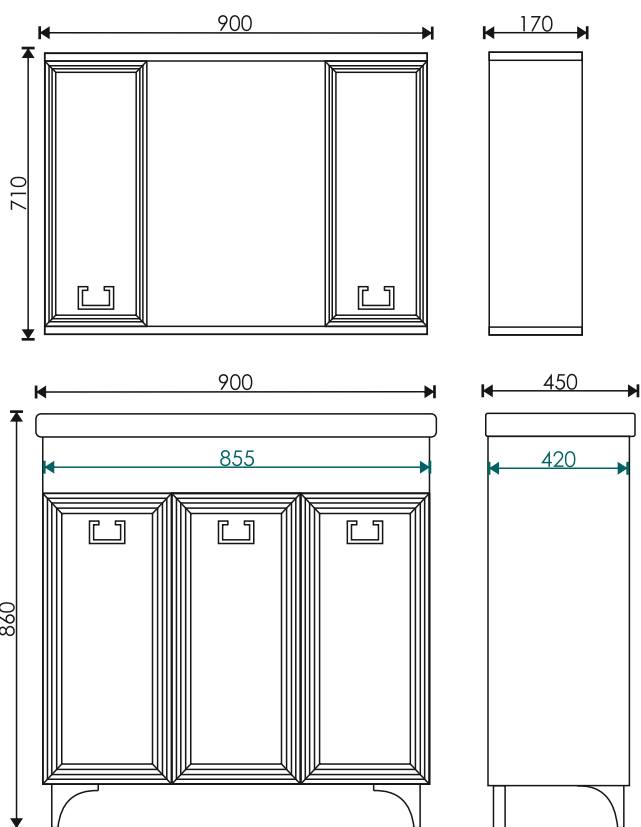

- Материал корпуса/ фасада: МДФ, облицованный пленкой ПВХ
- ☐ корпус: белый глянец   ☐ фасад: белый глянец
- Петли дверей с доводчиками для плавного закрытия
- Зеркало оснащено подсветкой

Тумба комплектуется умывальником: