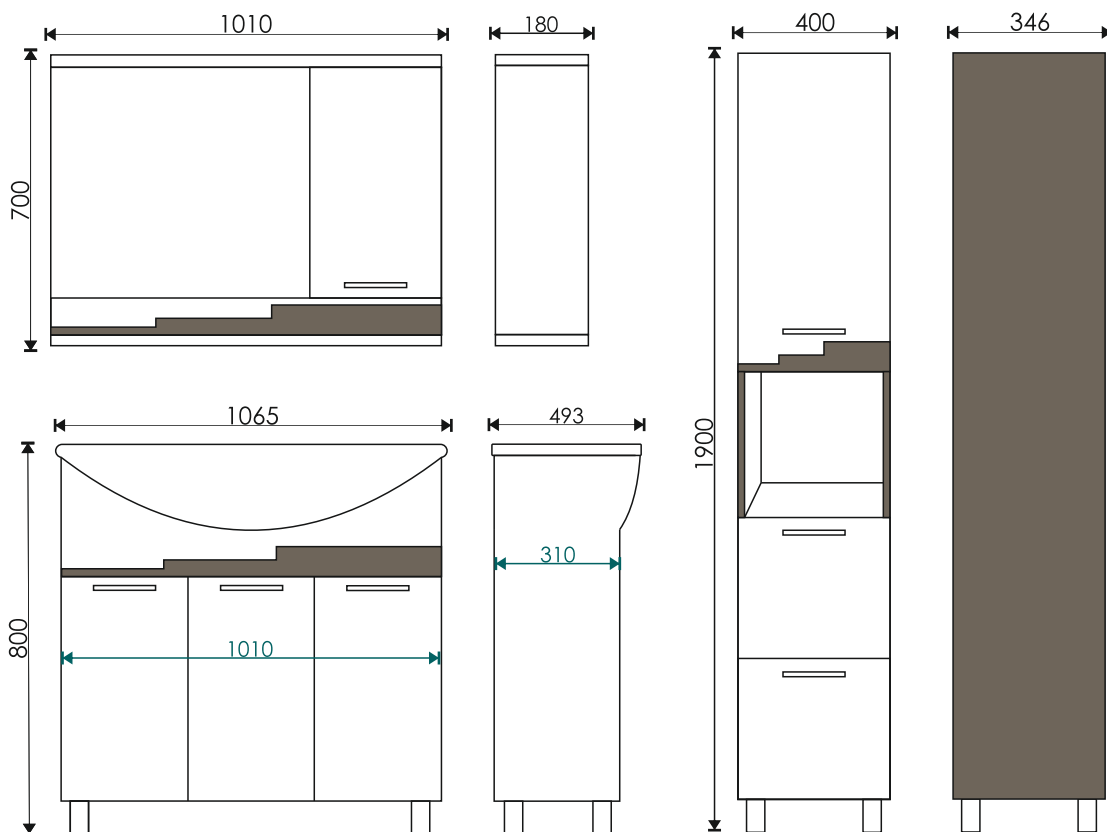

Материал корпуса: ЛДСП
Материал фасада: МДФ, облицованный пленкой ПВХ

корпус: моринга

фасад: белый глянец моринга

Петли дверей с доводчиками для плавного закрывания

Зеркало оснащено подсветкой

Универсальная установка пенала

Тумба комплектуется умывальником: