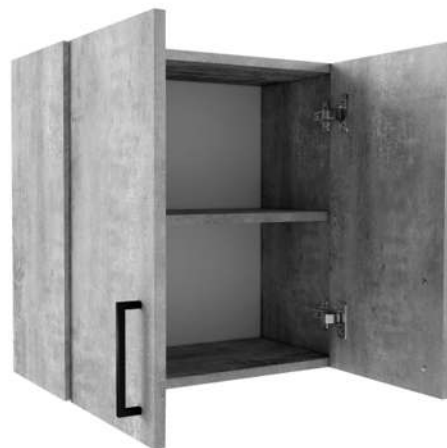

600 Шкаф навесной для посуды с полкой
600*600*290 мм