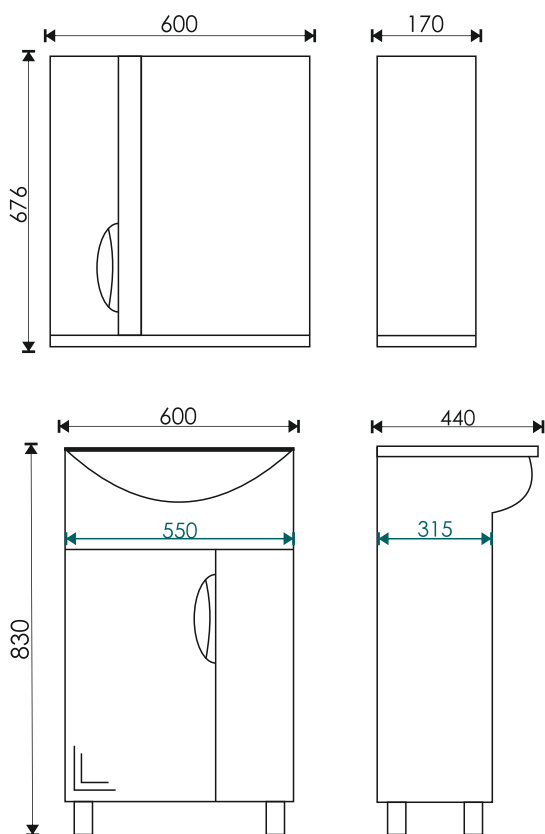

Тумба комплектуется умывальником:

Элеганс 600
600*440*150 мм

EvəGold

Просканируйте QR-код,
чтобы увидеть видеообзор
коллекции и технические
характеристики на сайте

grandfayans.ru

Vanessa 60

Стиль: современный