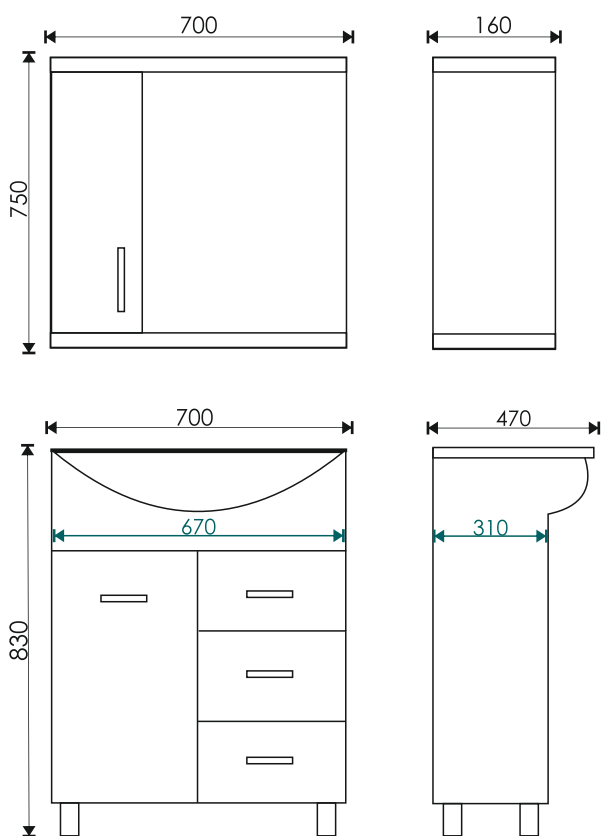

- **Материал корпуса:** ЛДСП
- **Материал фасада:** МДФ, облицованный пленкой ПВХ
- ☐ корпус: белый   ☐ фасад: белый глянец
- **Двери и ящики с доводчиками для плавного закрывания**
- **Зеркало оснащено подсветкой**

Тумба комплектуется умывальником: