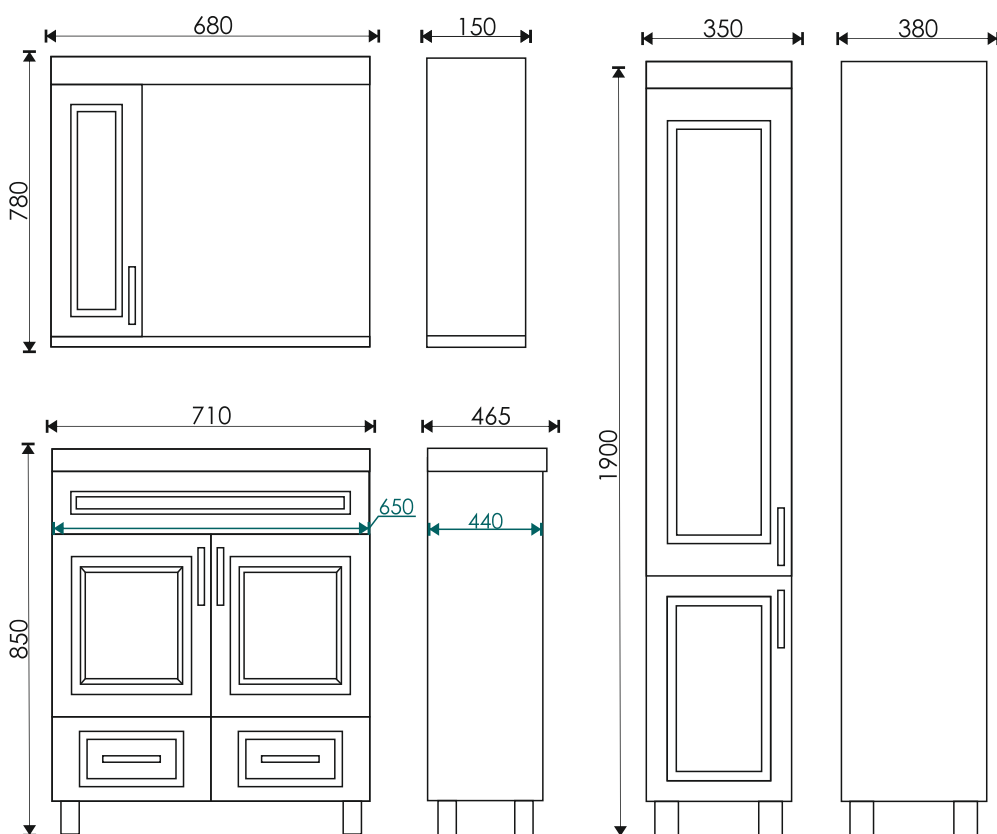

фасад: дуб белый

Двери и ящики с доводчиками для плавного закрывания

Зеркало оснащено подсветкой

Тумба комплектуется умывальником:

Фостер 700
710*465*193 мм

EvəGold

Просканируйте QR-код, чтобы увидеть видеообзор коллекции и технические характеристики на сайте