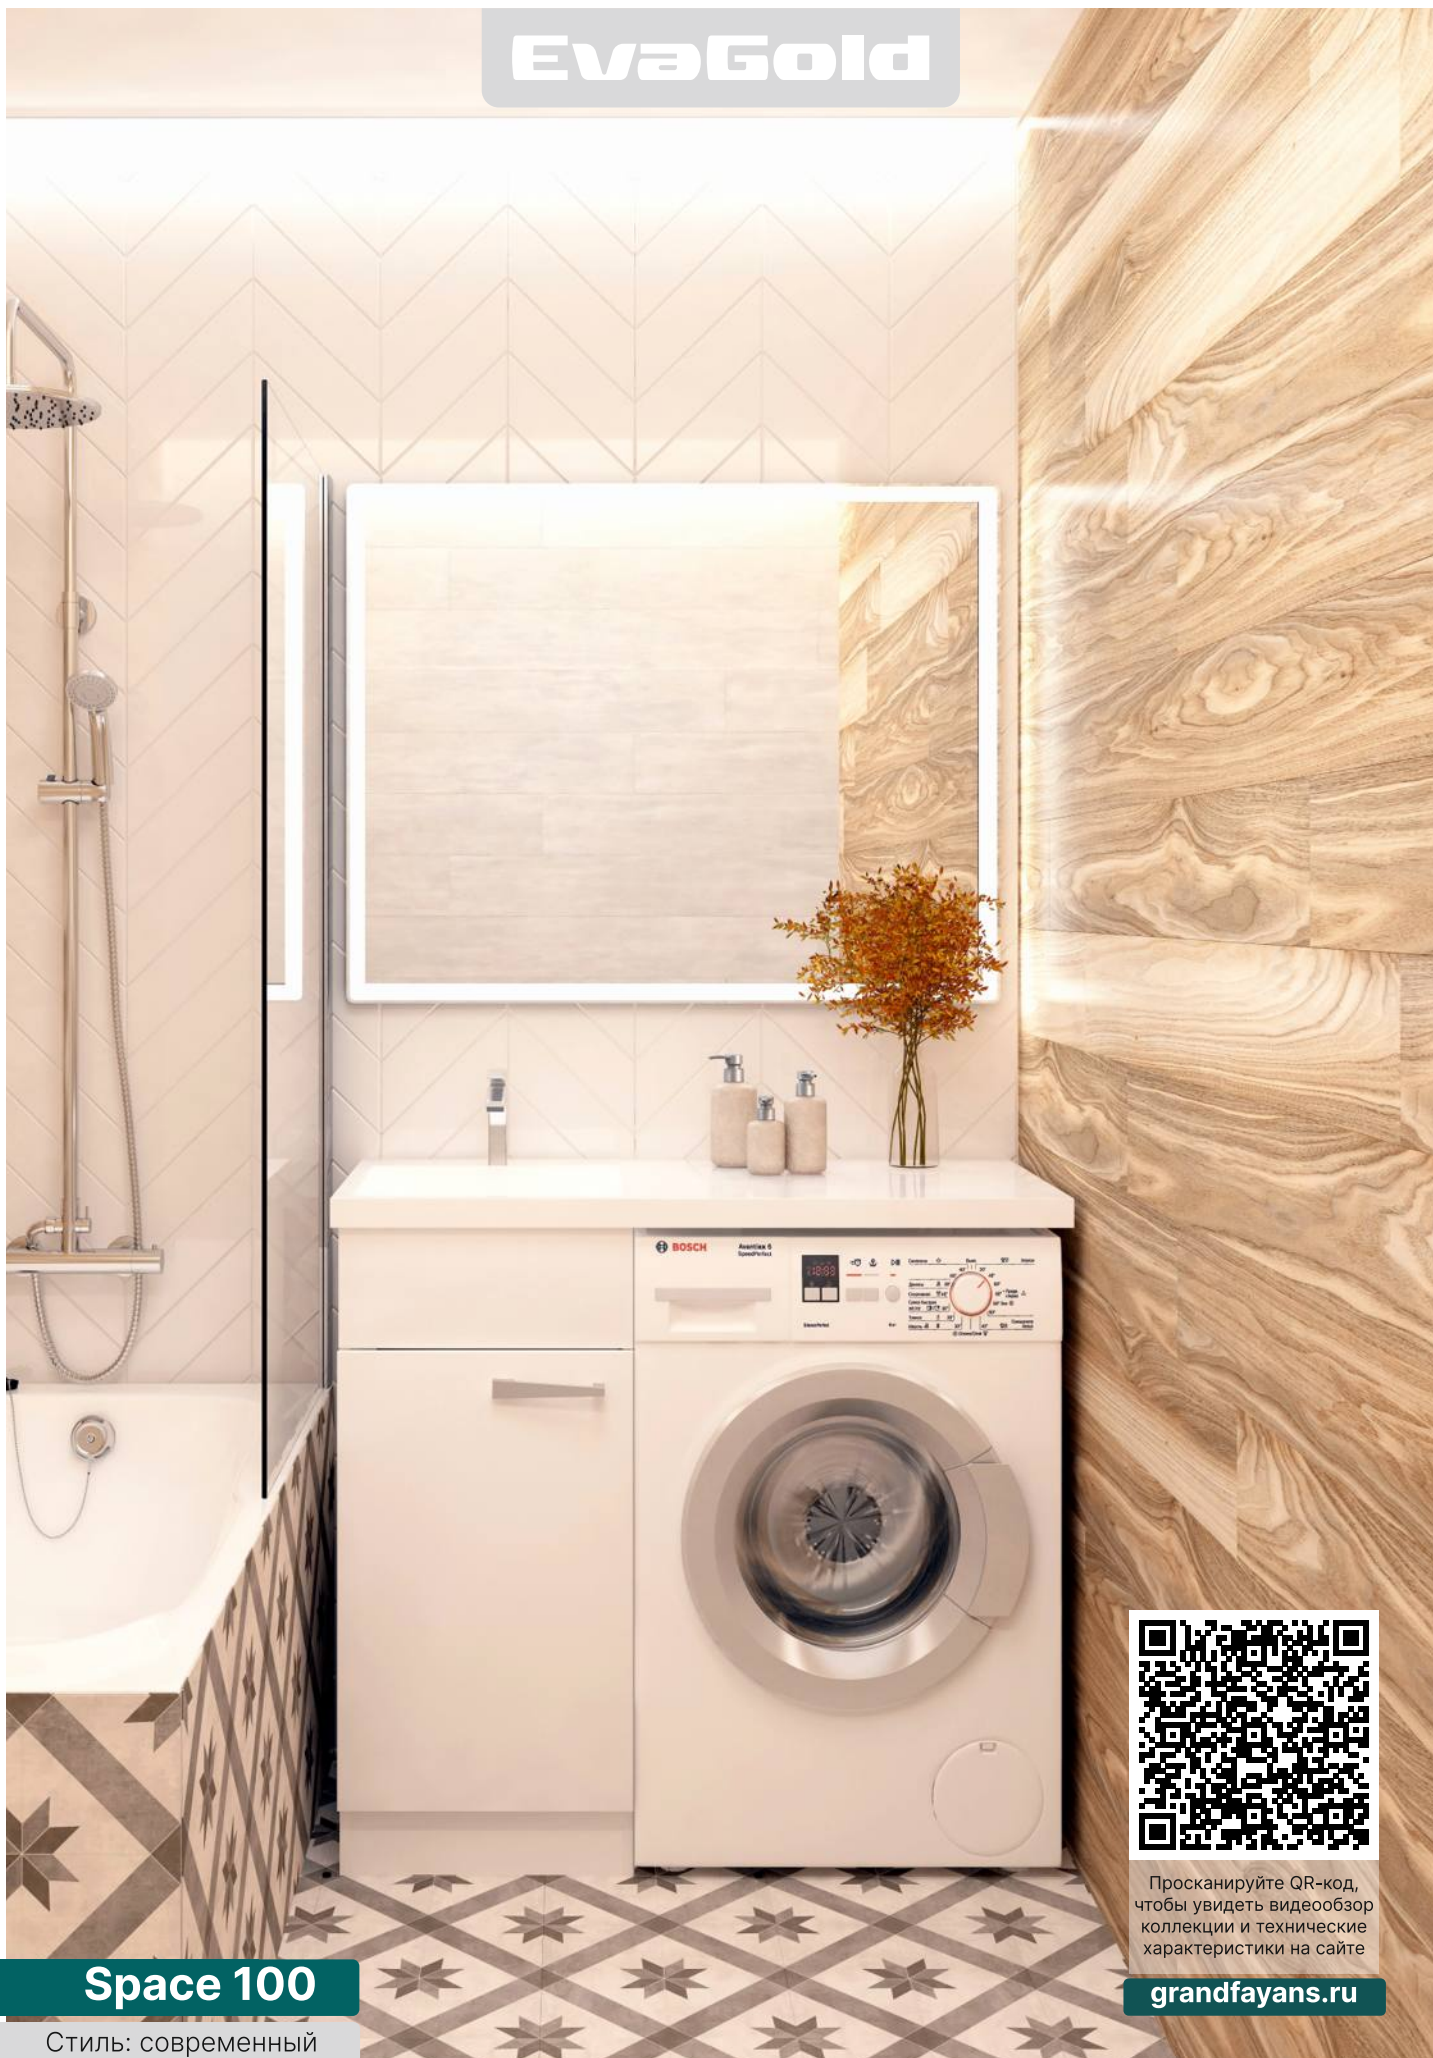

EvaGold

Space 100

Стиль: современный