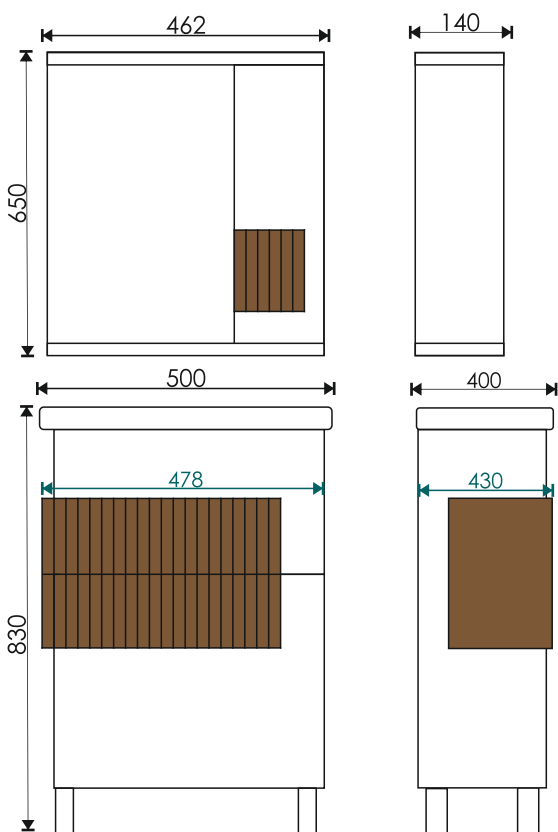

- Материал корпуса: ЛДСП
  Материал фасада/накладки: МДФ, облицованный пленкой ПВХ
- ☐ корпус: белый
  ☐ фасад: белый глянец
  ☐ накладка: слива Валис светлая
- Петли двери оснащены доводчиками
  Направляющие на ящиках скрытого монтажа полного выдвижения
- Зеркало оснащено подсветкой