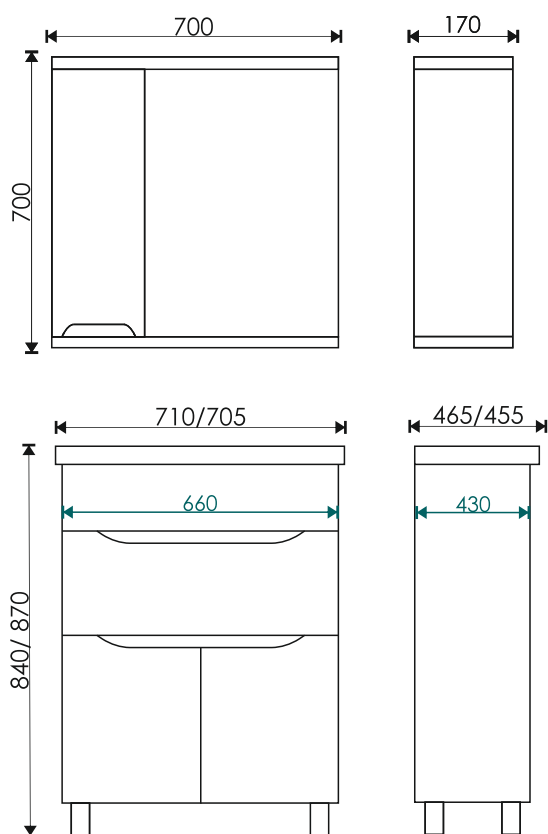

Вилис 650
655*470*165 мм

EvəGold

Просканируйте QR-код,
чтобы увидеть видеобзор
коллекции и технические
характеристики на сайте

grandfayans.ru

Paola 70

Стиль: современный

Материал корпуса: ЛДСП
Материал фасада: МДФ, покрытый эмалью