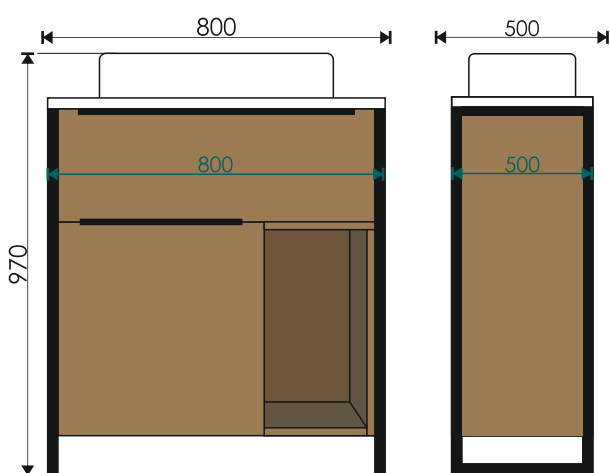

EvəGold

Просканируйте QR-код,
чтобы увидеть видеообзор
коллекции и технические
характеристики на сайте

grandfayans.ru

Irvin 80

Стиль: лофт

Материал корпуса/фасада: ЛДСП

Материал столешницы: МДФ, облицованный пленкой ПВХ