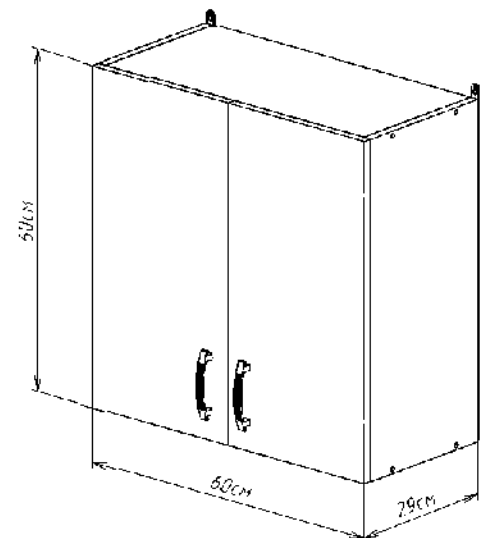

600 Шкаф навесной для посуды с полкой
600*600*290 мм