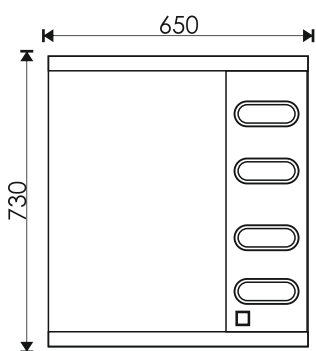

Оскар 650
 660*475*185 мм

Вилис 650
 655*470*165 мм

EvəGold

Просканируйте QR-код,
чтобы увидеть видеобзор
коллекции и технические
характеристики на сайте

grandfayans.ru

Melania 65

Стиль: современный

Материал корпуса/ фасада: МДФ, облицованный пленкой ПВХ