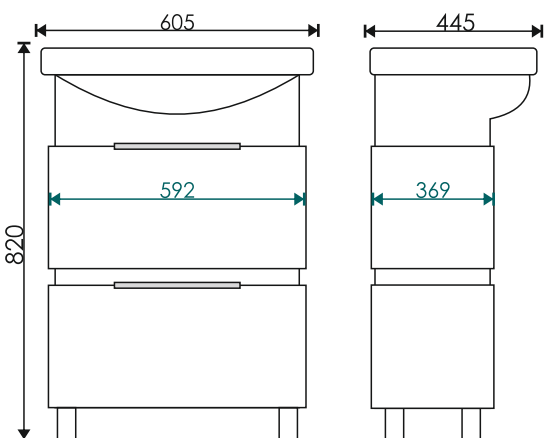

Элегия 600
605*445*200 мм