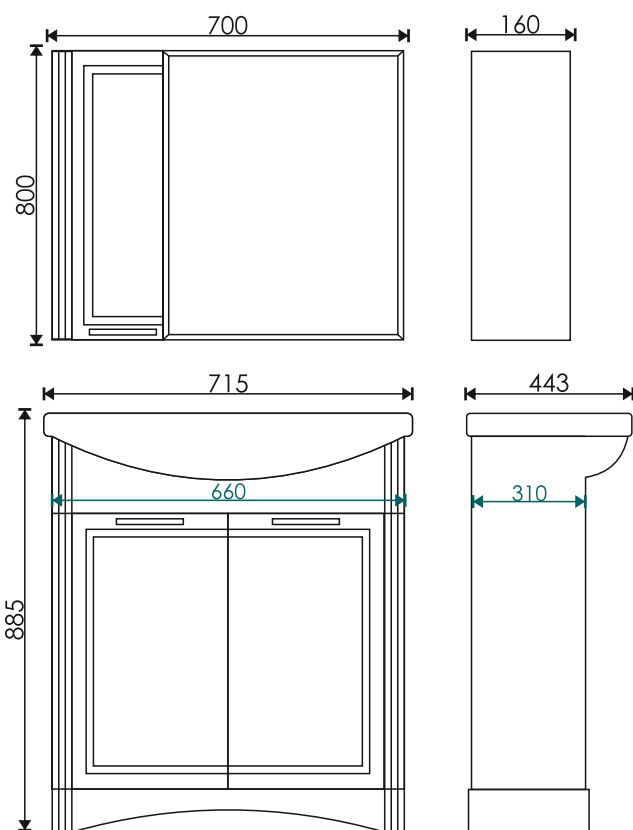

Тумба комплектуется умывальником:

Como 70
700*450*170 мм

EvəGold

Просканируйте QR-код,
чтобы увидеть видеообзор
коллекции и технические
характеристики на сайте

grandfayans.ru

Madonna 70

Стиль: классический

Материал корпуса/ фасада: МДФ, облицованный пленкой ПВХ