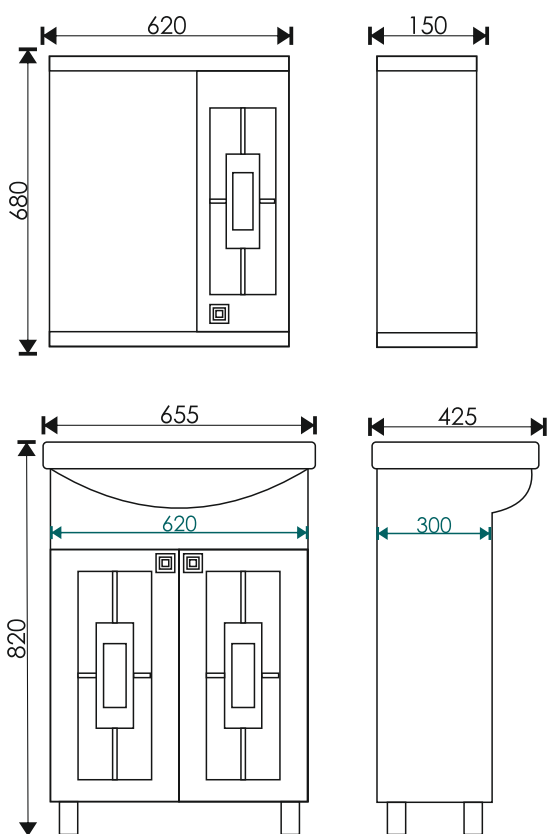

- Материал корпуса: ЛДСП
  Материал фасада: МДФ, облицованный пленкой ПВХ
- ☐ корпус: белый   ☐ фасад: белый глянец
- Петли дверей с доводчиками для плавного закрывания
- Зеркало оснащено подсветкой

Тумба комплектуется умывальником: