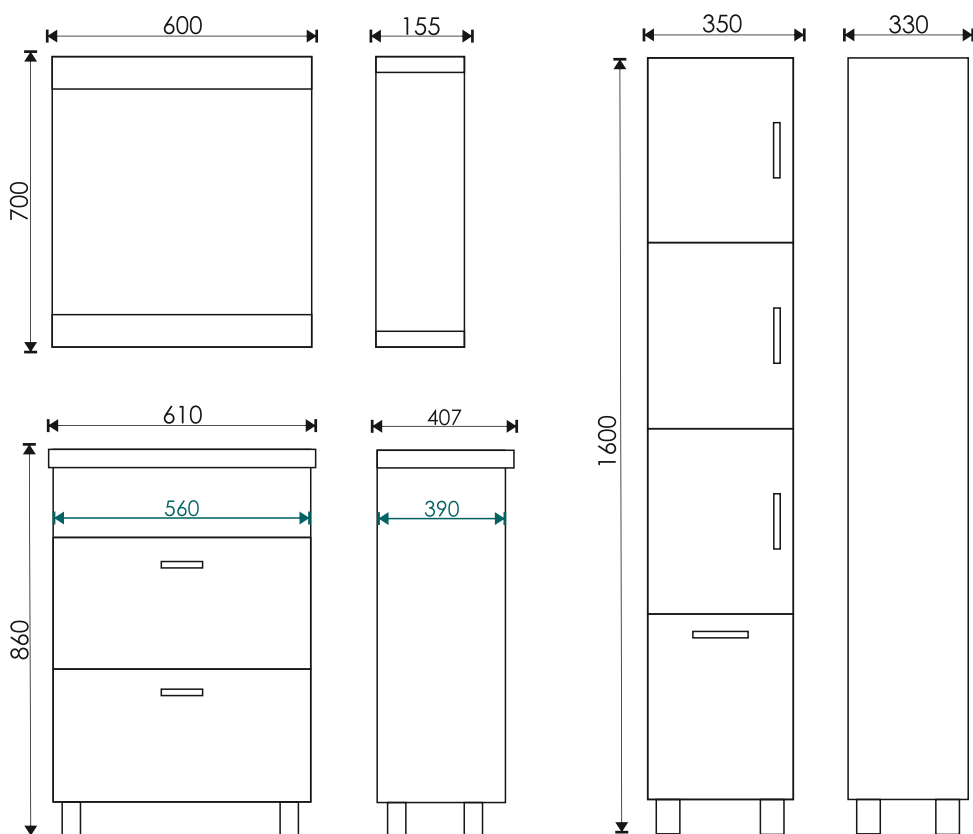

Материал корпуса: ЛДСП
Материал фасада: МДФ, облицованный пленкой ПВХ

корпус: белый шагрень

фасад: кора дуба

Двери и ящики с доводчиками для плавного закрывания

Тумба комплектуется умывальником: