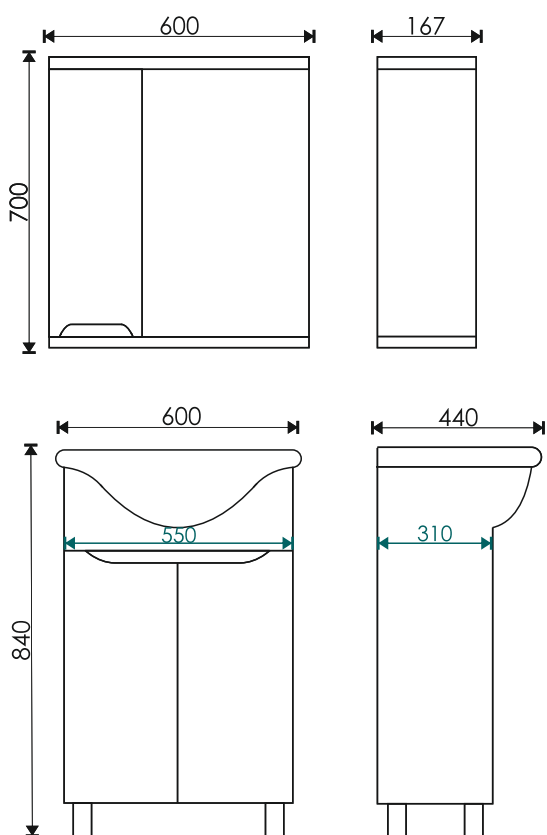

Материал корпуса: ЛДСП
Материал фасада: МДФ, покрытый эмалью

корпус: белый

фасад: белый глянец

Петли дверей с доводчиками для плавного закрывания

Зеркало оснащено подсветкой

Тумба комплектуется умывальником: